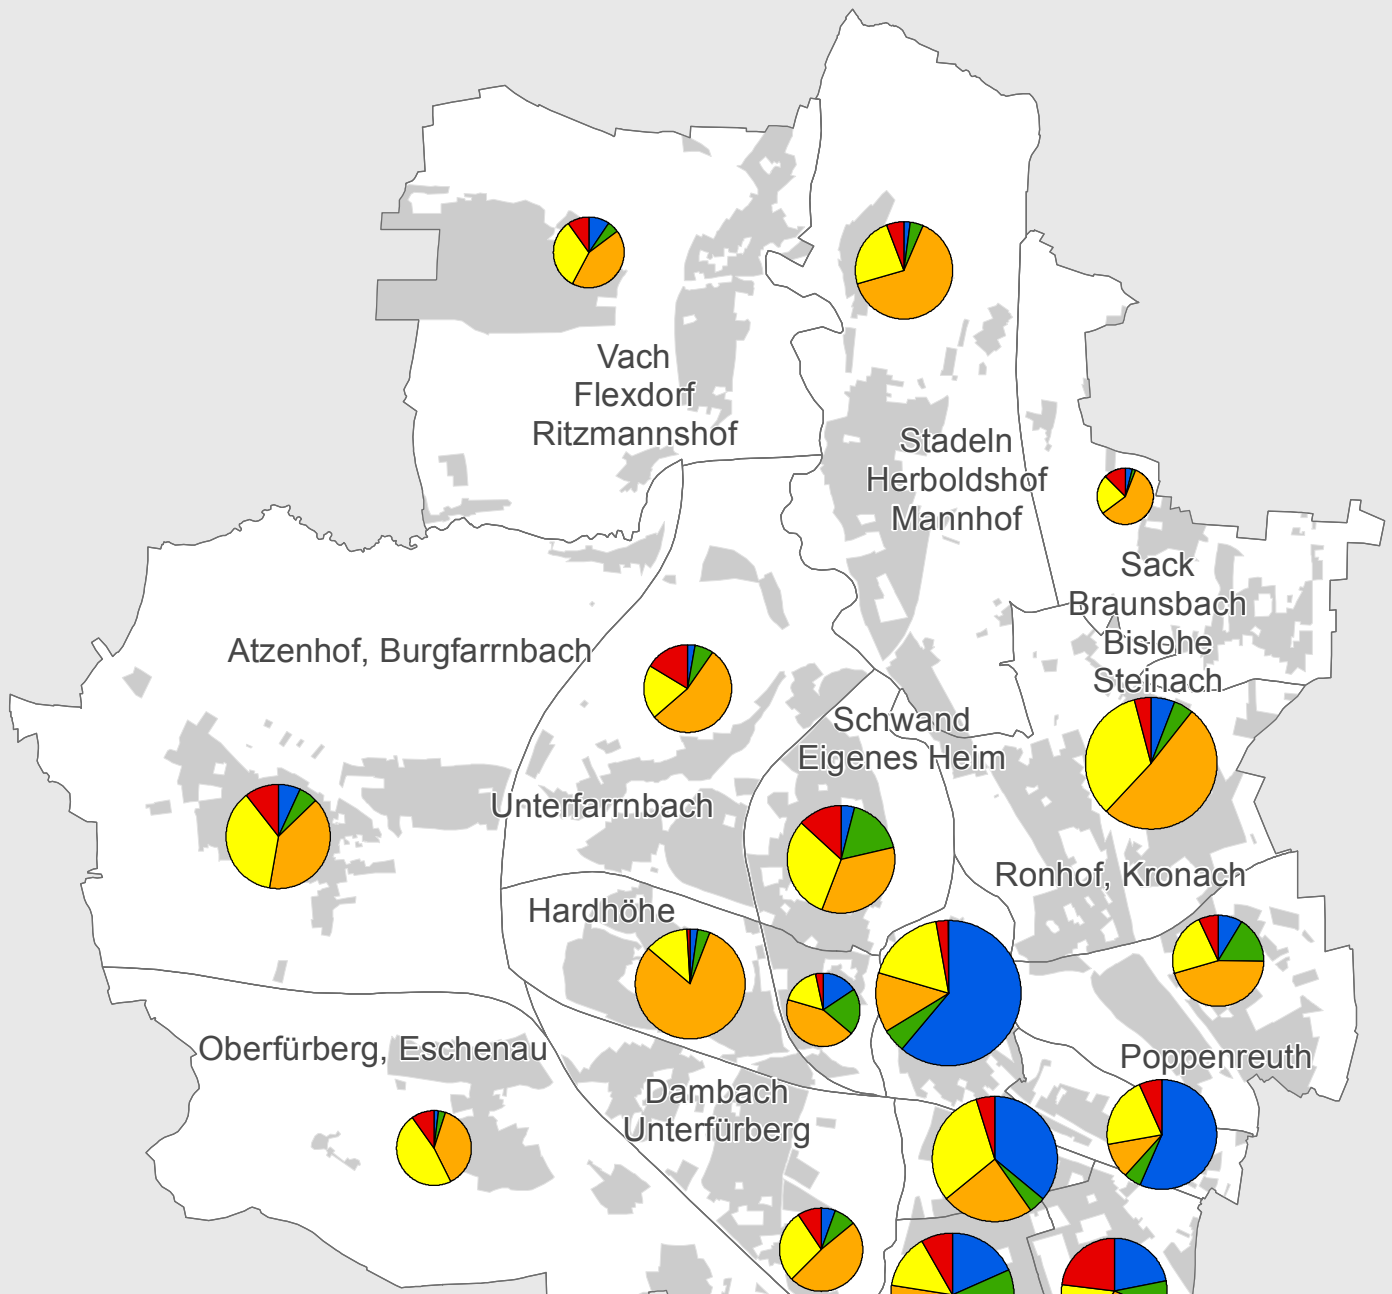

# Stadt Fürth

## Wohnungsbestand nach Baualtersgruppen 2015

Amt für Stadtforschung  
und Statistik für  
Nürnberg und Fürth

### Legende

Statistischer Bezirk

bewohnte Fläche

### Wohnungsbestand nach Baualter

bis 1918

1919 bis 1948

1949 bis 1980

1981 bis 2004

2005 und später

Anzahl der  
Wohnungen

4 000