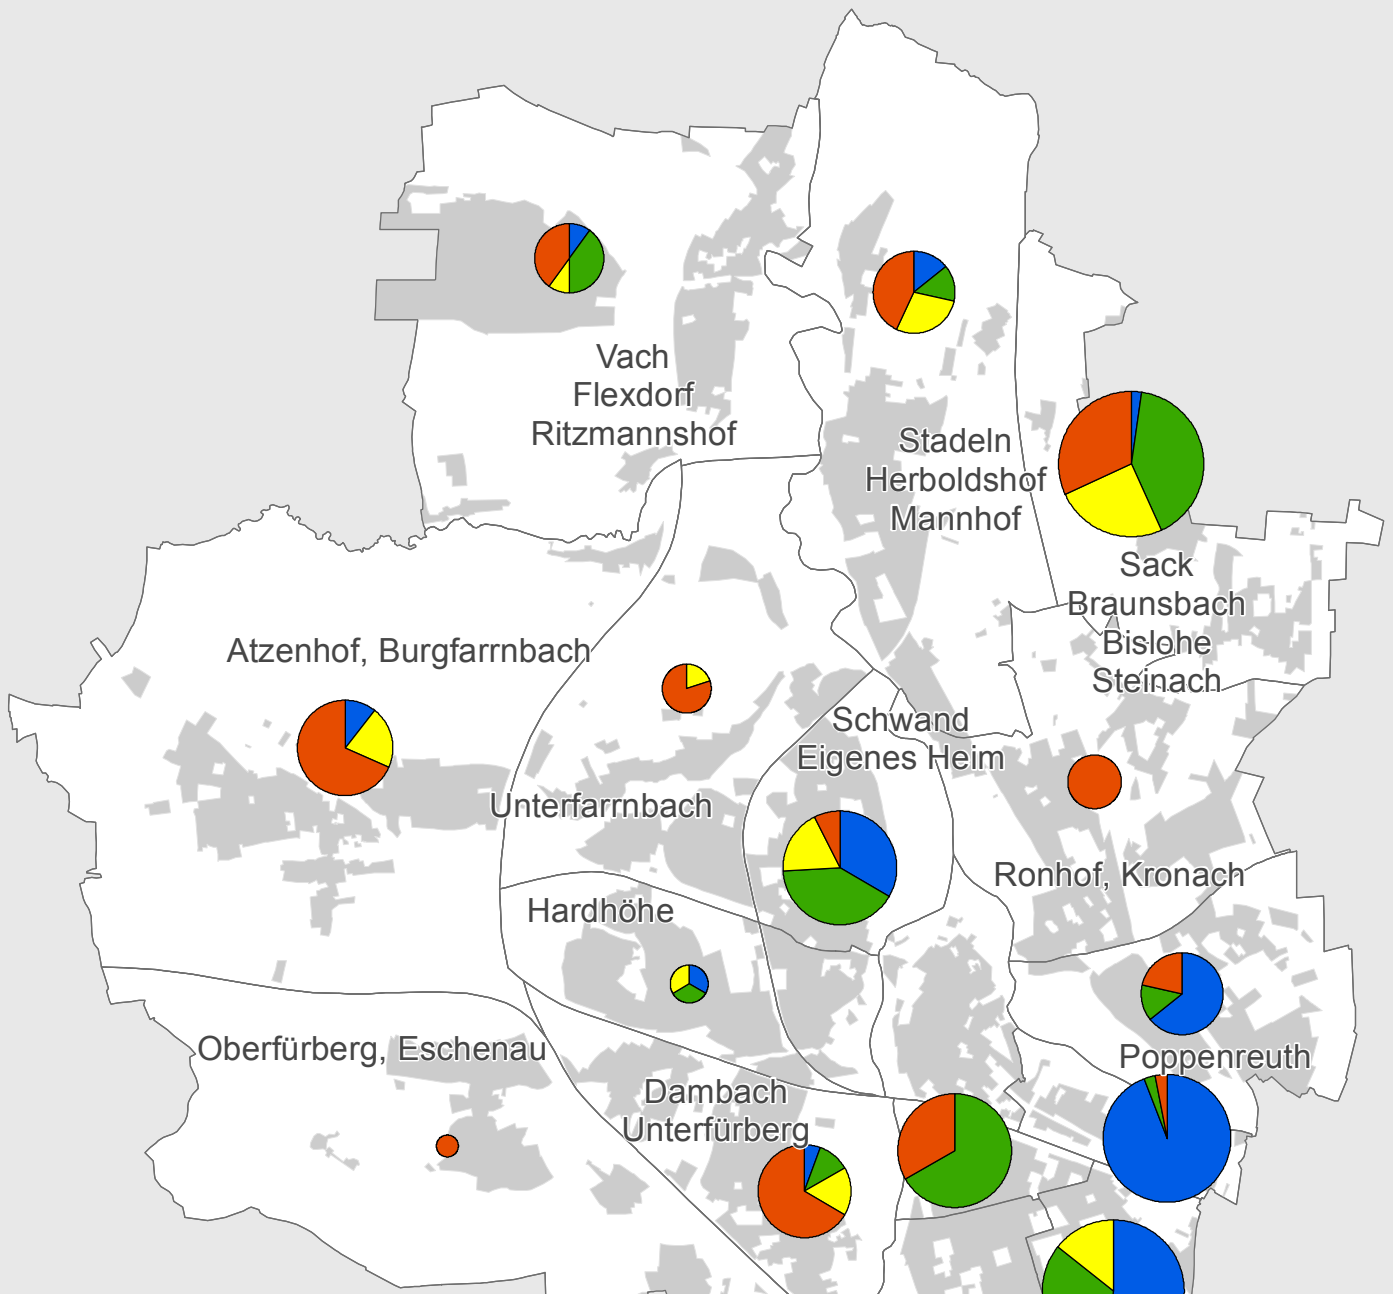

Stadt Fürth

2015 fertiggestellte Wohnungen nach Räumen

Amt für Stadtforschung
und Statistik für
Nürnberg und Fürth

Legende

Statistischer Bezirk

bewohnte Fläche

Anzahl fertiggestellter Wohnungen nach Räumen

1 oder 2 Räume

3 Räume

4 Räume

5 und mehr Räume

Anzahl der
Wohnungen

0 1 2km