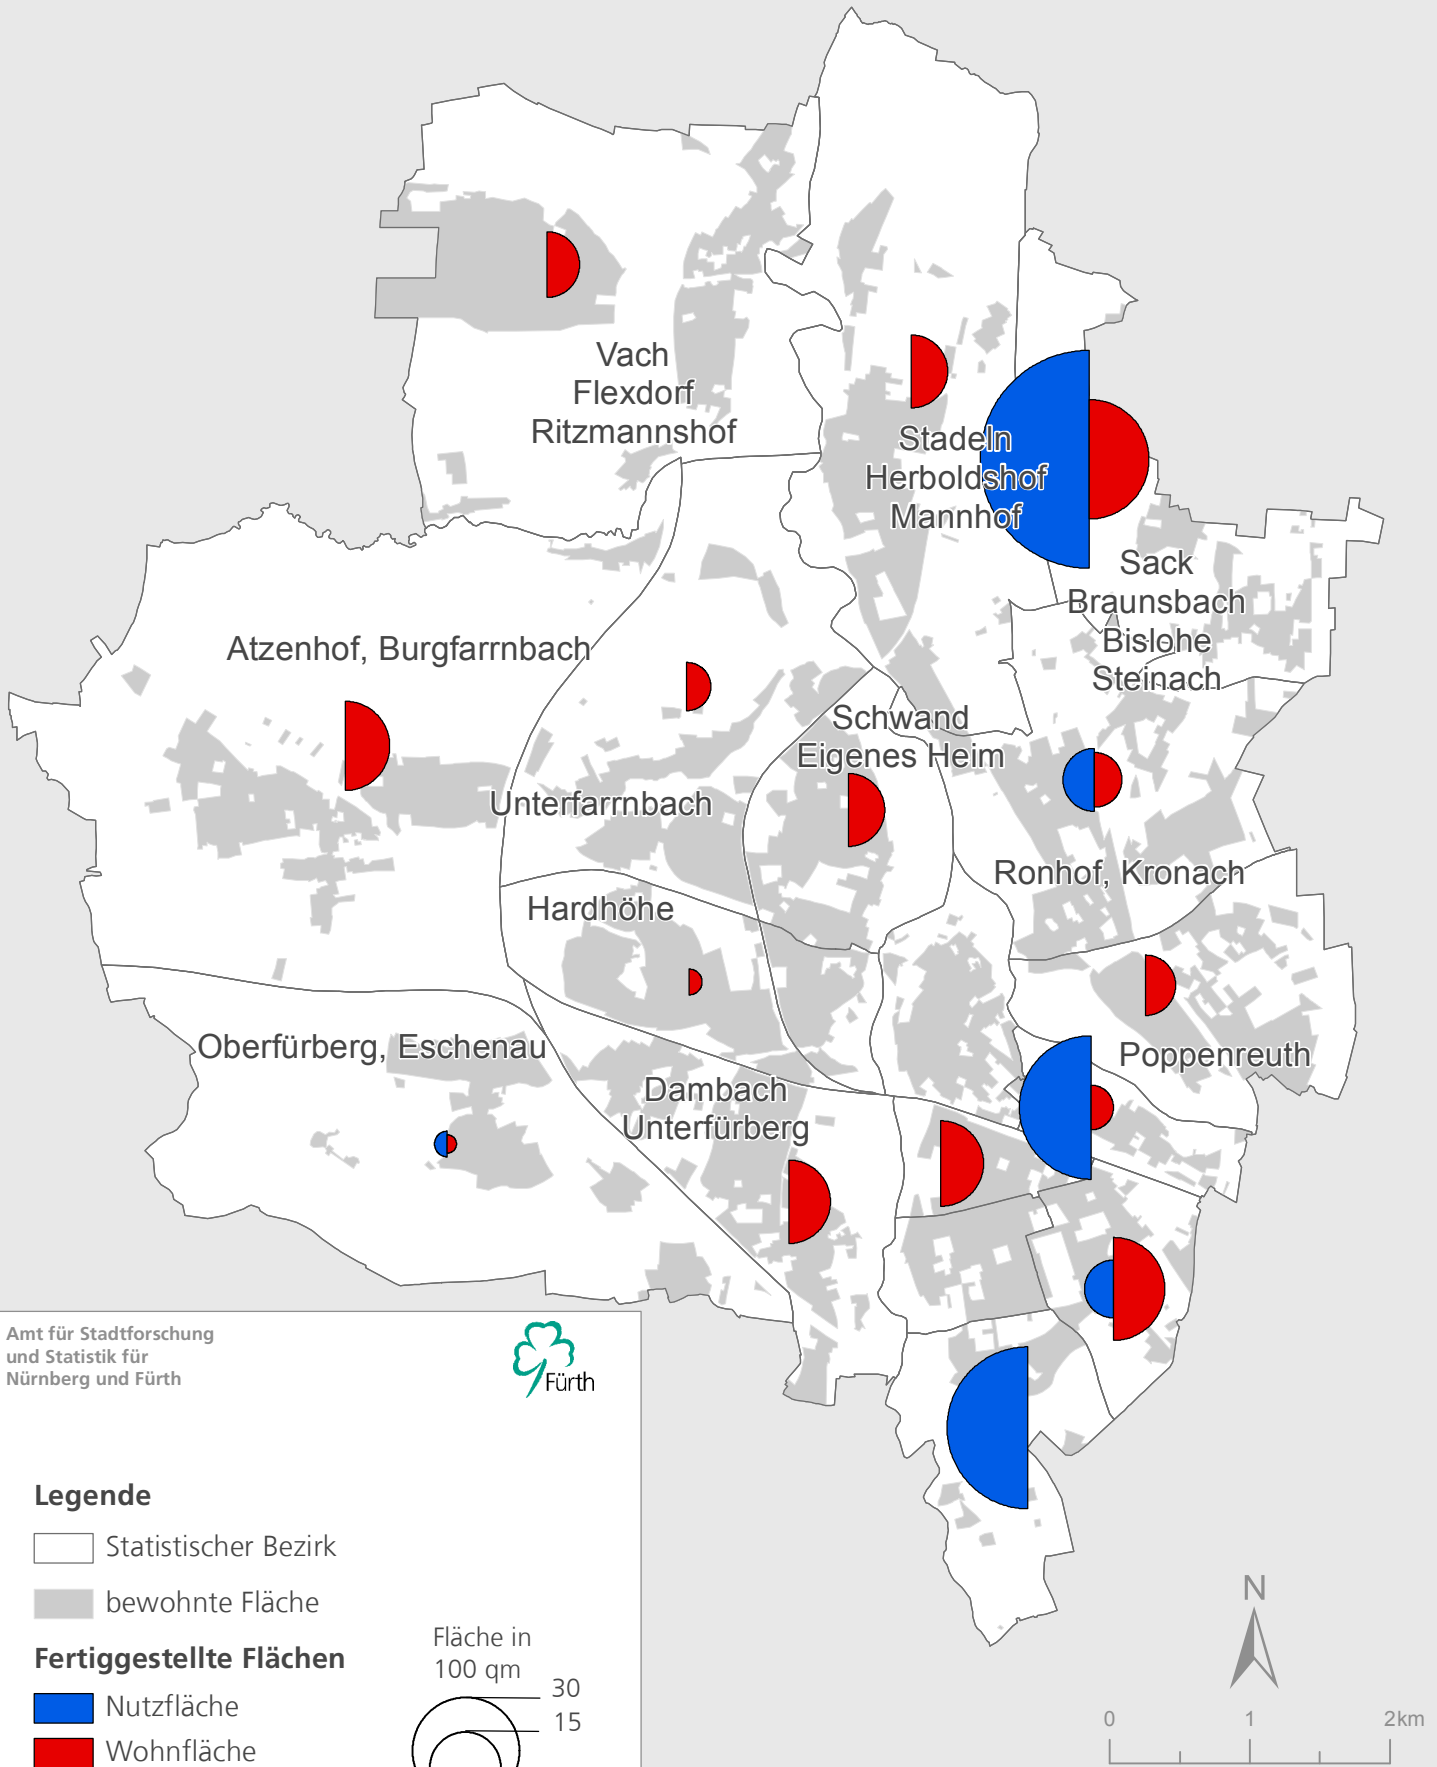

Stadt Fürth

2015 fertiggestellte Wohn- und Nutzfläche

Amt für Stadtforschung
und Statistik für
Nürnberg und Fürth

Legende

Statistischer Bezirk

bewohnte Fläche

Fertiggestellte Flächen

Nutzfläche

Wohnfläche

0 1 2km