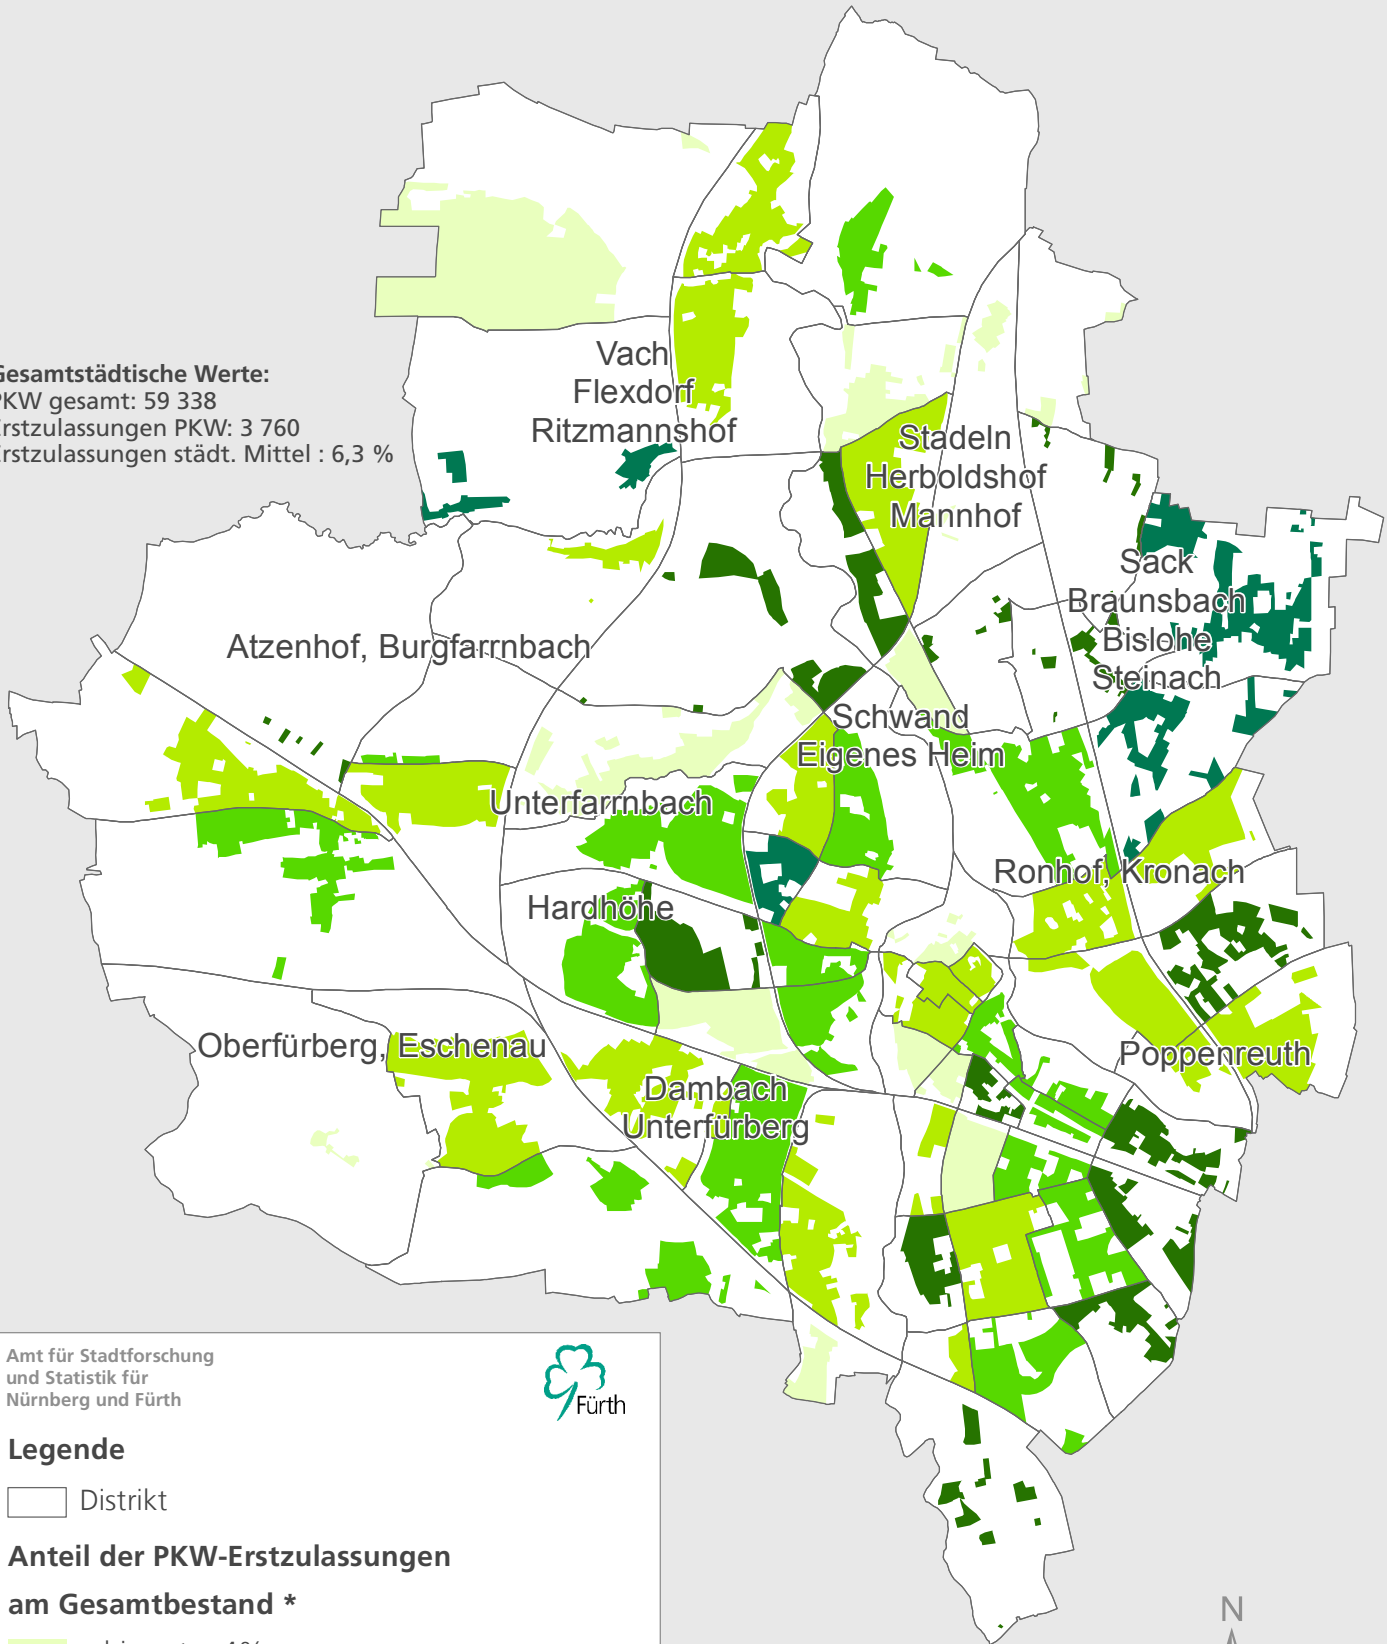

Stadt Fürth

PKW Erstzulassungen 2015

Gesamtstädtische Werte:
 PKW gesamt: 59 338
 Erstzulassungen PKW: 3 760
 Erstzulassungen städt. Mittel : 6,3 %

Amt für Stadtforschung
 und Statistik für
 Nürnberg und Fürth

Legende

□ Distrikt

Anteil der PKW-Erstzulassungen am Gesamtbestand *

- bis unter 4%
- 4 bis unter 5%
- 5 bis unter 6%
- 6 bis unter 8%
- 8% und mehr

* Darstellung der bewohnten Fläche

0 1 2km

Raumbezugssystem 2016 (Amt für Stadtforschung und Statistik)
 KFZ-Zulassungsregister 31.12.2015