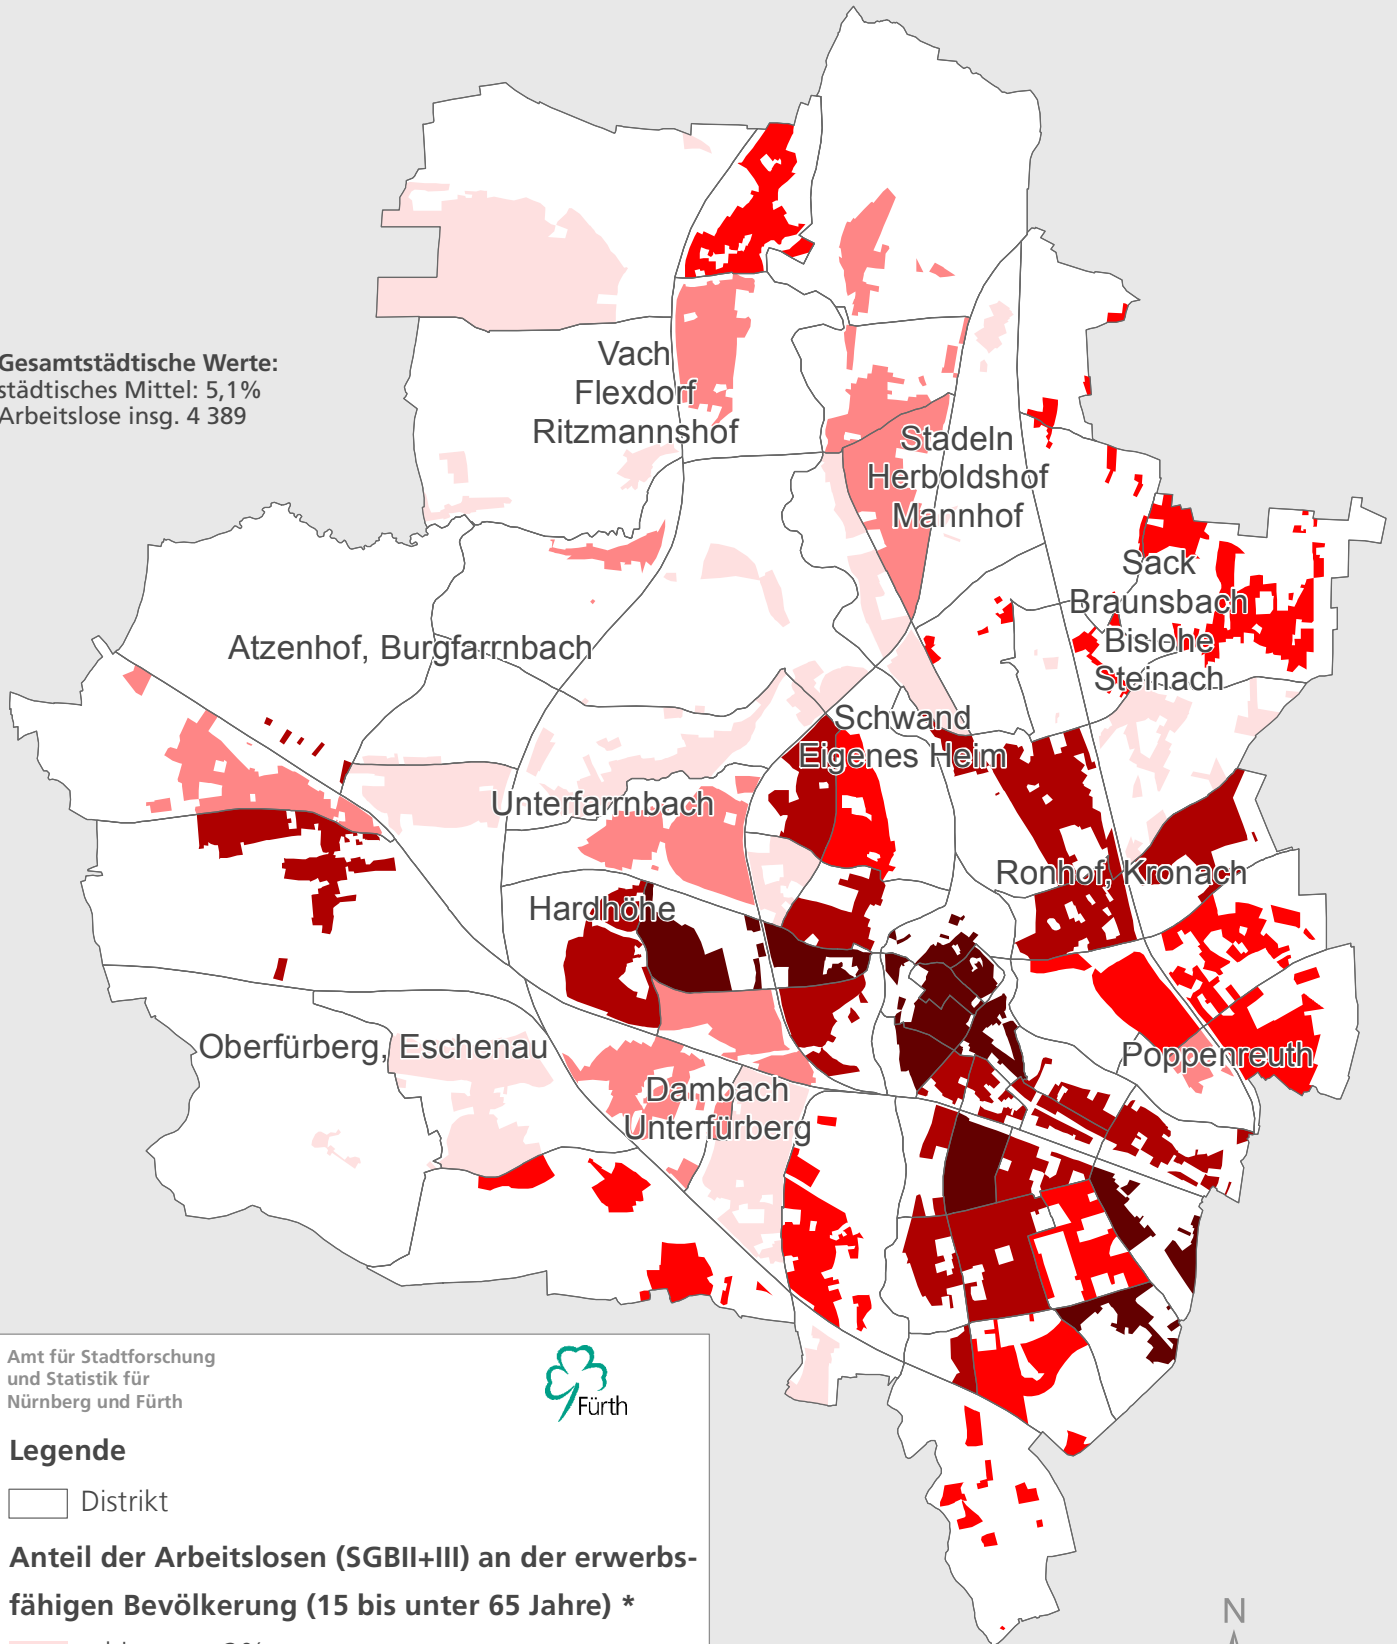

Stadt Fürth

Arbeitslosigkeit bei 15 bis unter 65-Jährigen 2015

Gesamtstädtische Werte:
städtisches Mittel: 5,1%
Arbeitslose insg. 4 389

Amt für Stadtforschung
und Statistik für
Nürnberg und Fürth

Legende

□ Distrikt

Anteil der Arbeitslosen (SGBII+III) an der erwerbsfähigen Bevölkerung (15 bis unter 65 Jahre) *

- bis unter 2%
- 2 bis unter 3%
- 3 bis unter 4%
- 4 bis unter 7%
- 7% und mehr

* Darstellung der bewohnten Fläche

0 1 2km

Raumbezugssystem 2016 (Amt für Stadtforschung und Statistik)
Bundesagentur für Arbeit, Melderegister 31.12.2015