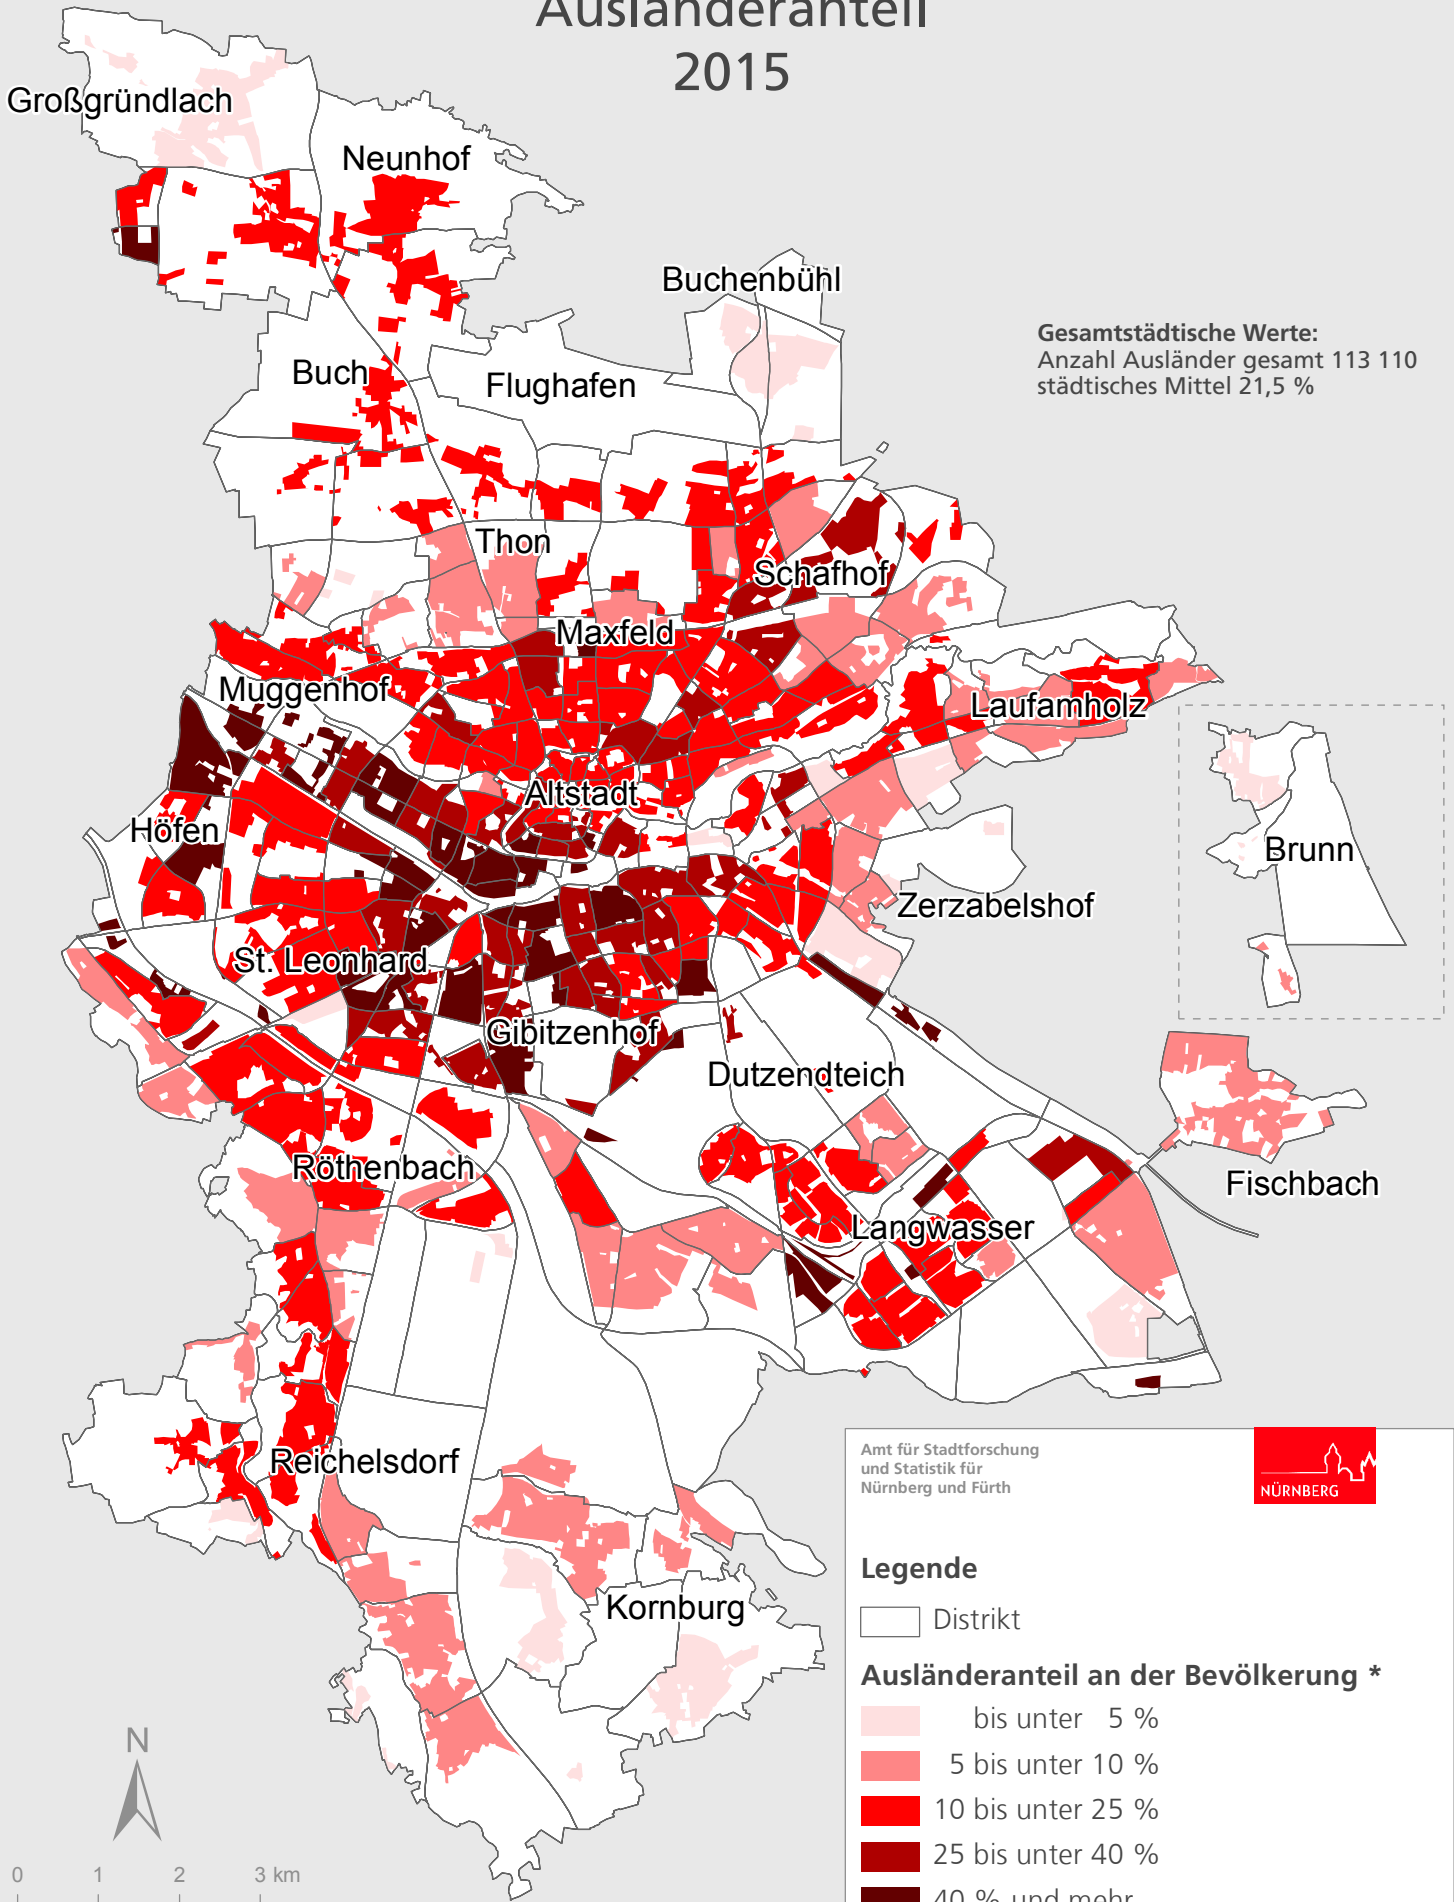

Stadt Nürnberg

Ausländeranteil

2015

Großgründlach

Neunhof

Buchenbühl

Buch

Flughafen

Thon

Schafhof

Maxfeld

Muggenhof

Laufamholz

Altstadt

Höfen

Zerzabelshof

St. Leonhard

Gibitzenhof

Dutzendteich

Röthenbach

Langwasser

Brunn

Fischbach

Reichelsdorf

Kornburg

Amt für Stadtforschung
und Statistik für
Nürnberg und Fürth

0 1 2 3 km

Raumbezugssystem 2016 (Amt für Stadtforschung und Statistik)
Einwohnermelderegister 31.12.2015