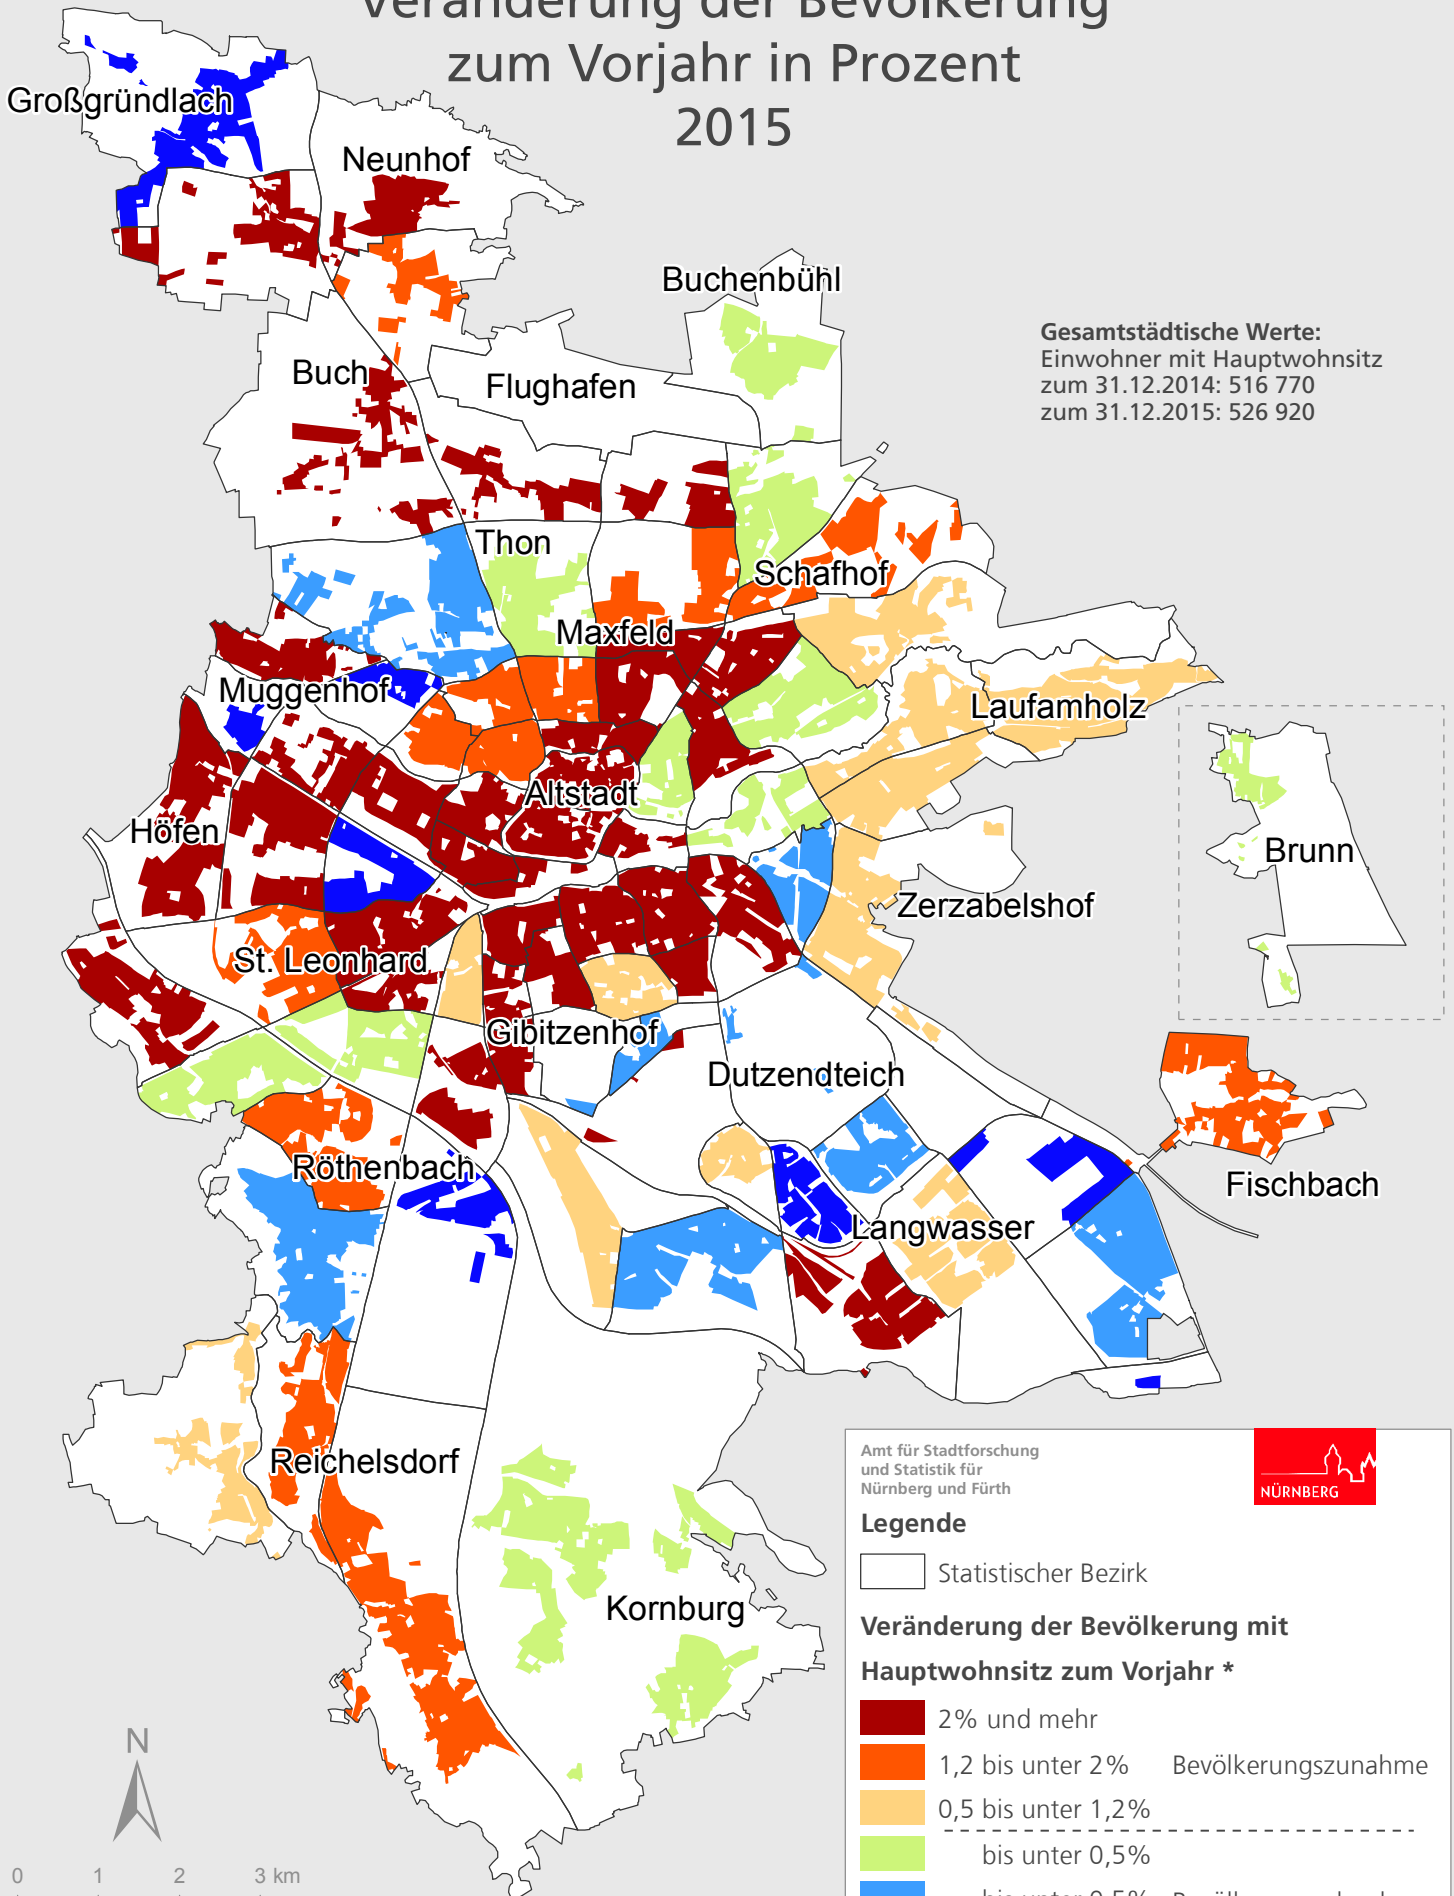

# Stadt Nürnberg

## Veränderung der Bevölkerung zum Vorjahr in Prozent 2015

Amt für Stadtforschung  
und Statistik für  
Nürnberg und Fürth

### Legende

Statistischer Bezirk

### Veränderung der Bevölkerung mit Hauptwohnsitz zum Vorjahr \*

- 2% und mehr
- 1,2 bis unter 2% Bevölkerungszunahme
- 0,5 bis unter 1,2%
- bis unter 0,5%
- bis unter 0,5% Bevölkerungsabnahme
- 0,5% und mehr