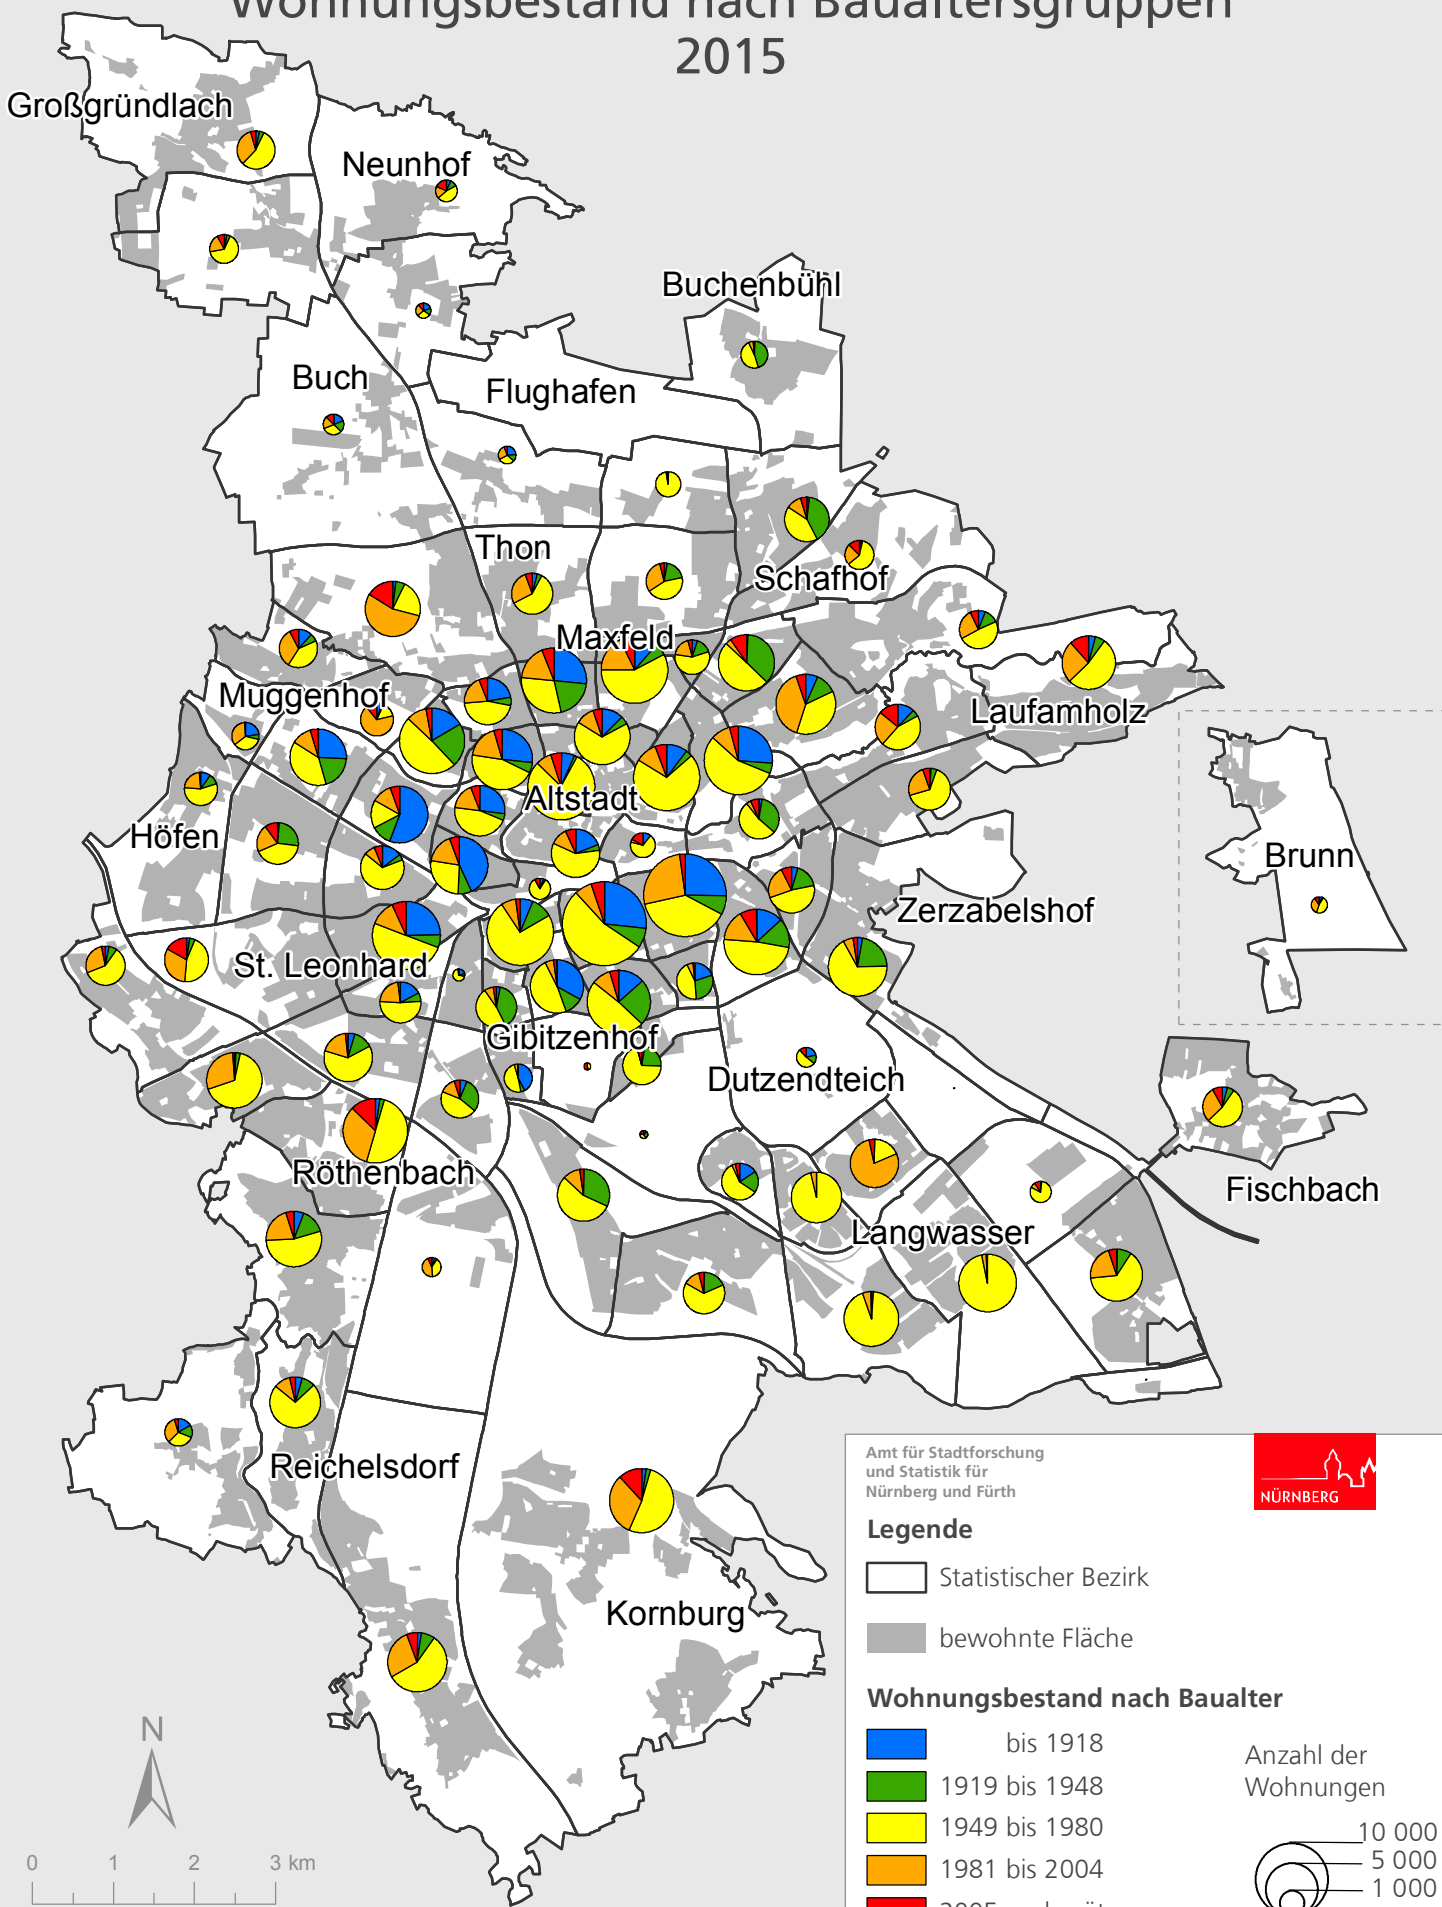

Stadt Nürnberg

Wohnungsbestand nach Baualtersgruppen 2015

Amt für Stadtforschung
und Statistik für
Nürnberg und Fürth

Legende

- Statistischer Bezirk
- bewohnte Fläche

Wohnungsbestand nach Baualter

- bis 1918
- 1919 bis 1948
- 1949 bis 1980
- 1981 bis 2004
- 2005 und später

Anzahl der
Wohnungen