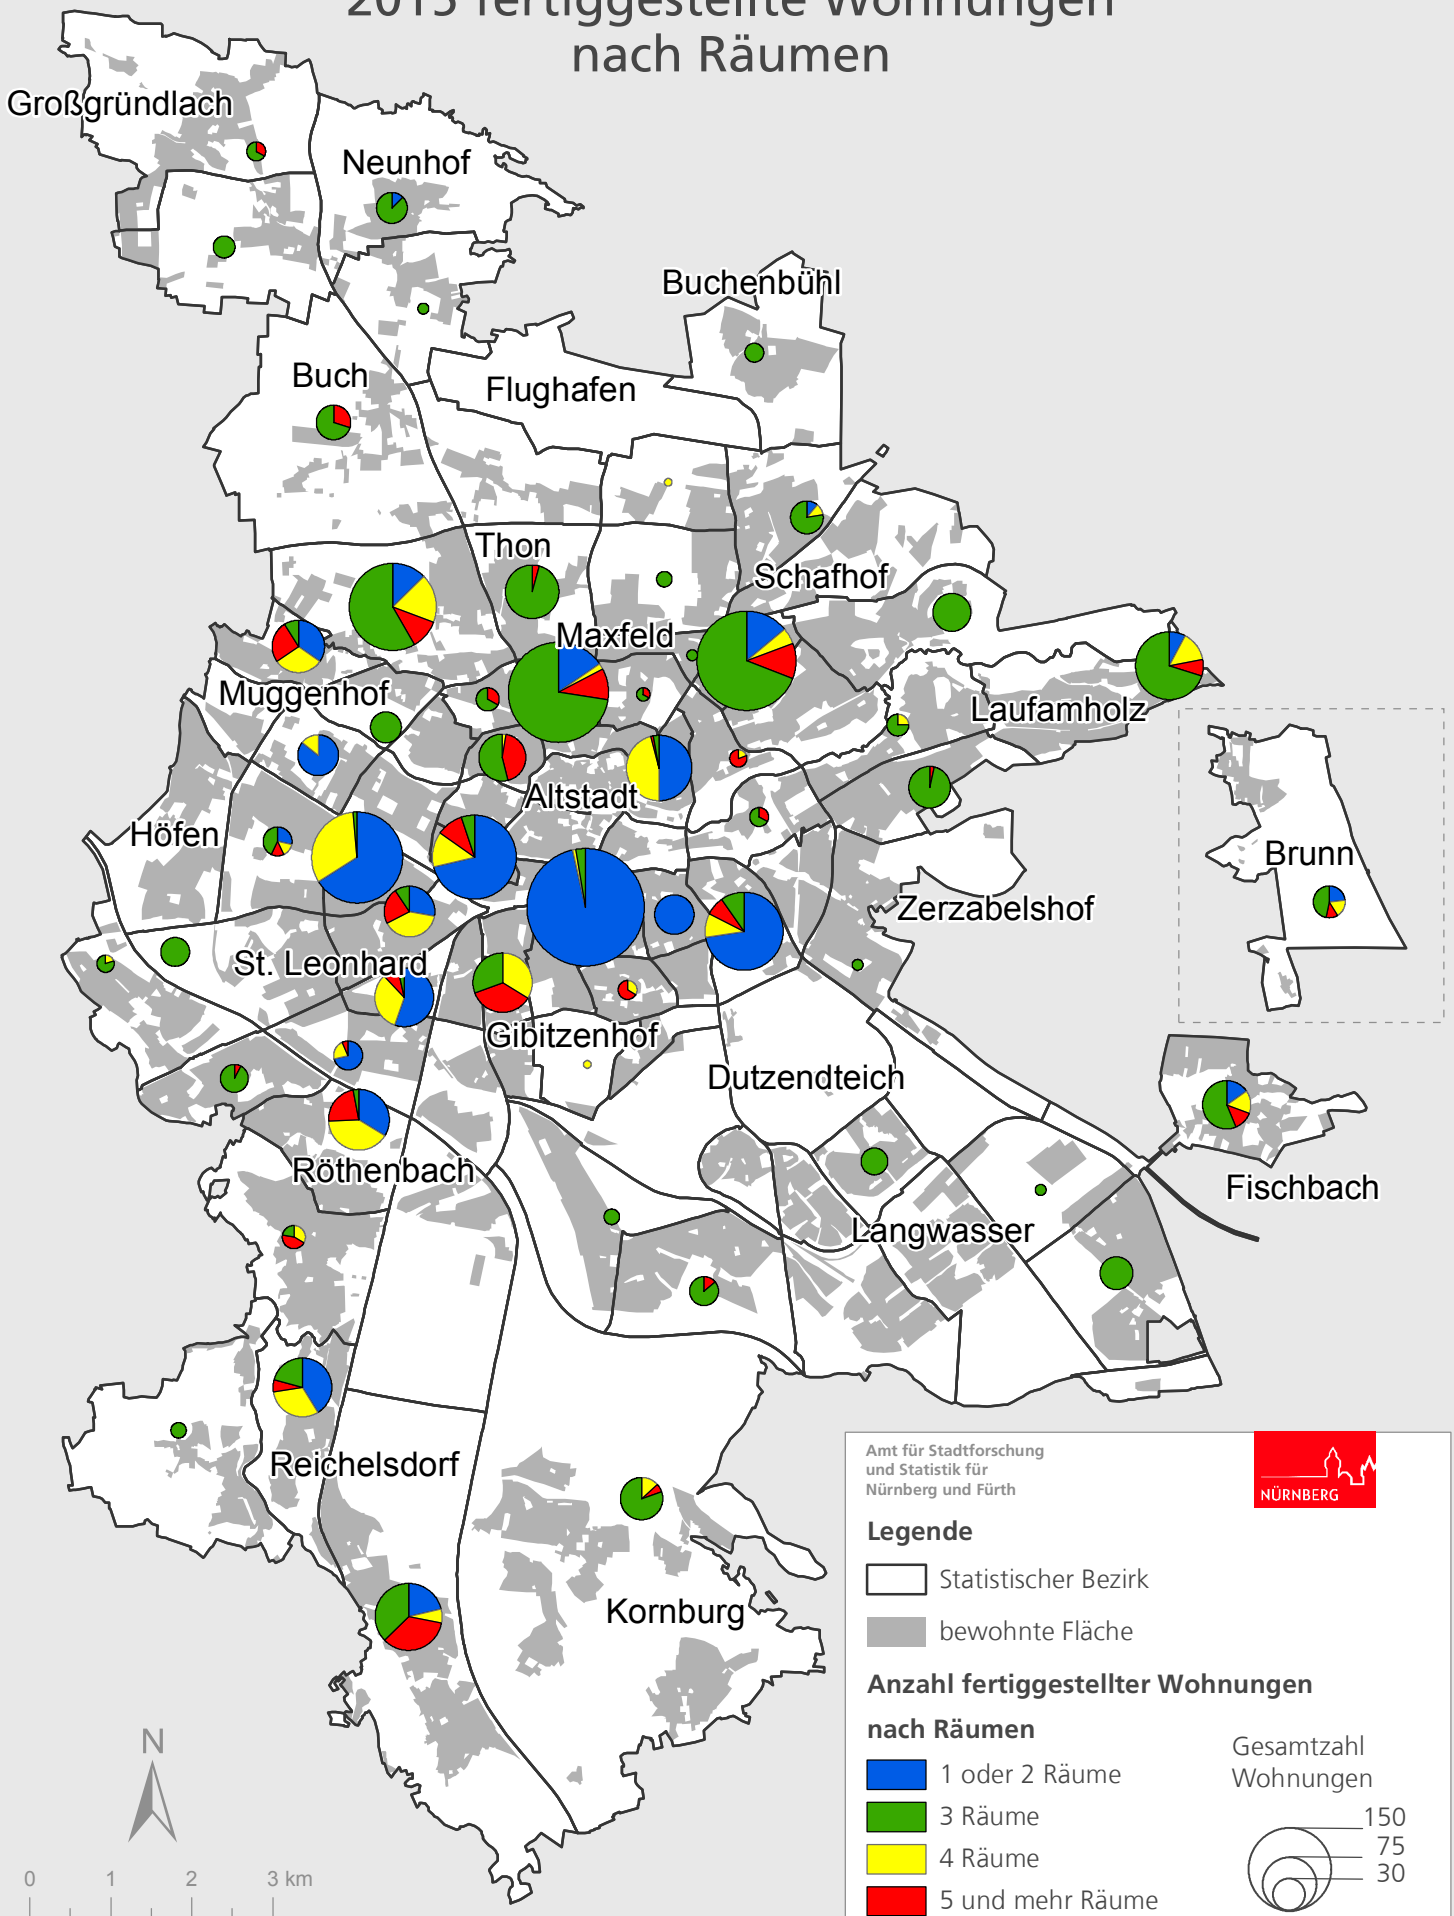

# Stadt Nürnberg

## 2015 fertiggestellte Wohnungen nach Räumen

Amt für Stadtforschung und Statistik für Nürnberg und Fürth

### Legende

- Statistischer Bezirk
- bewohnte Fläche