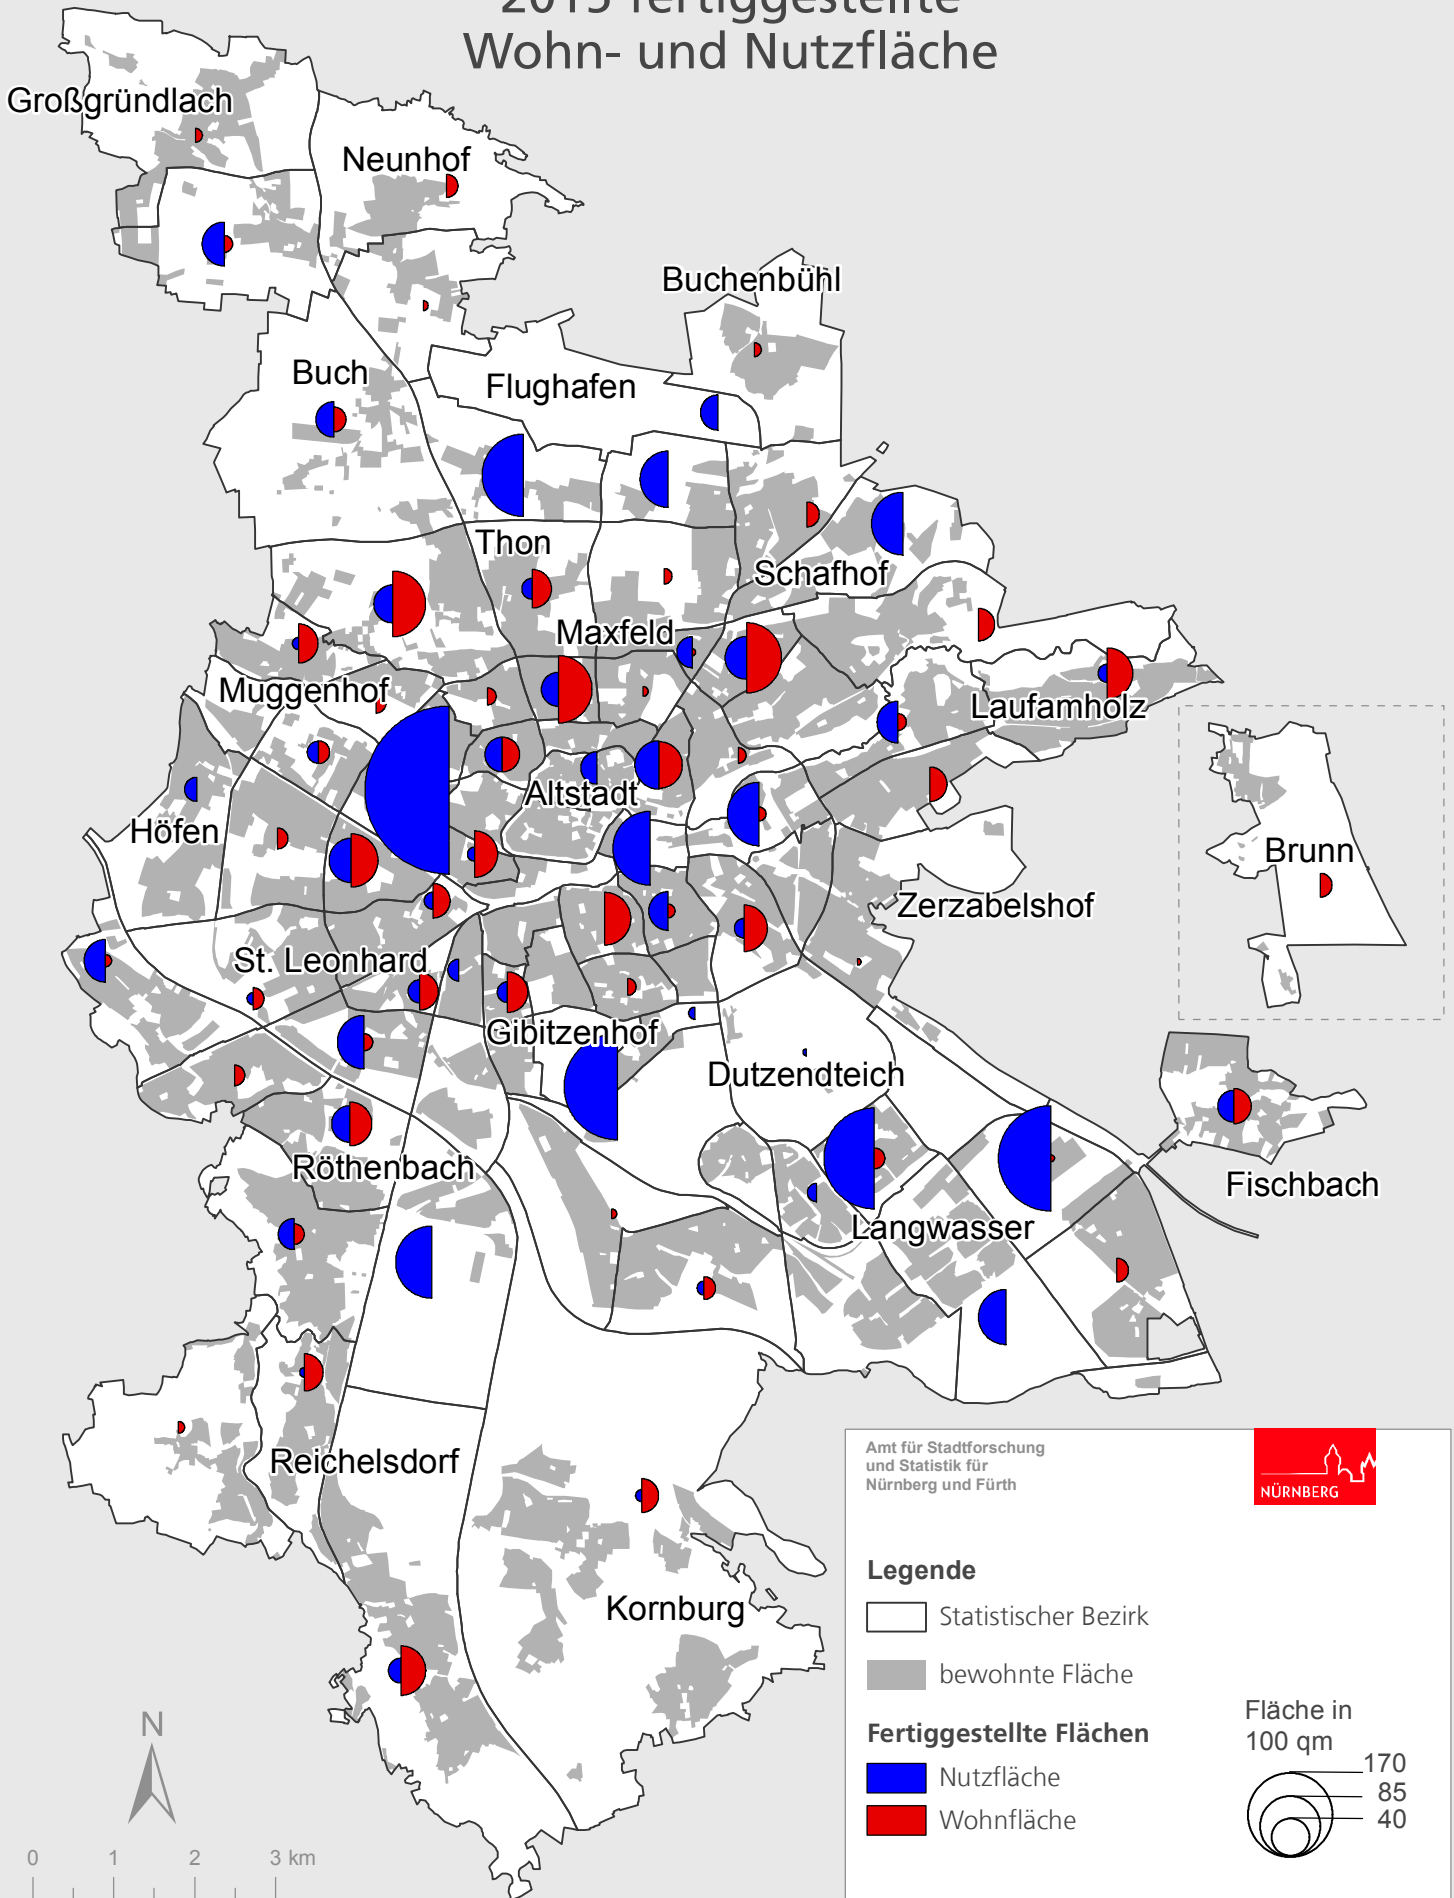

# Stadt Nürnberg

## 2015 fertiggestellte Wohn- und Nutzfläche

Amt für Stadtforschung und Statistik für Nürnberg und Fürth

### Legende

- Statistischer Bezirk
- bewohnte Fläche