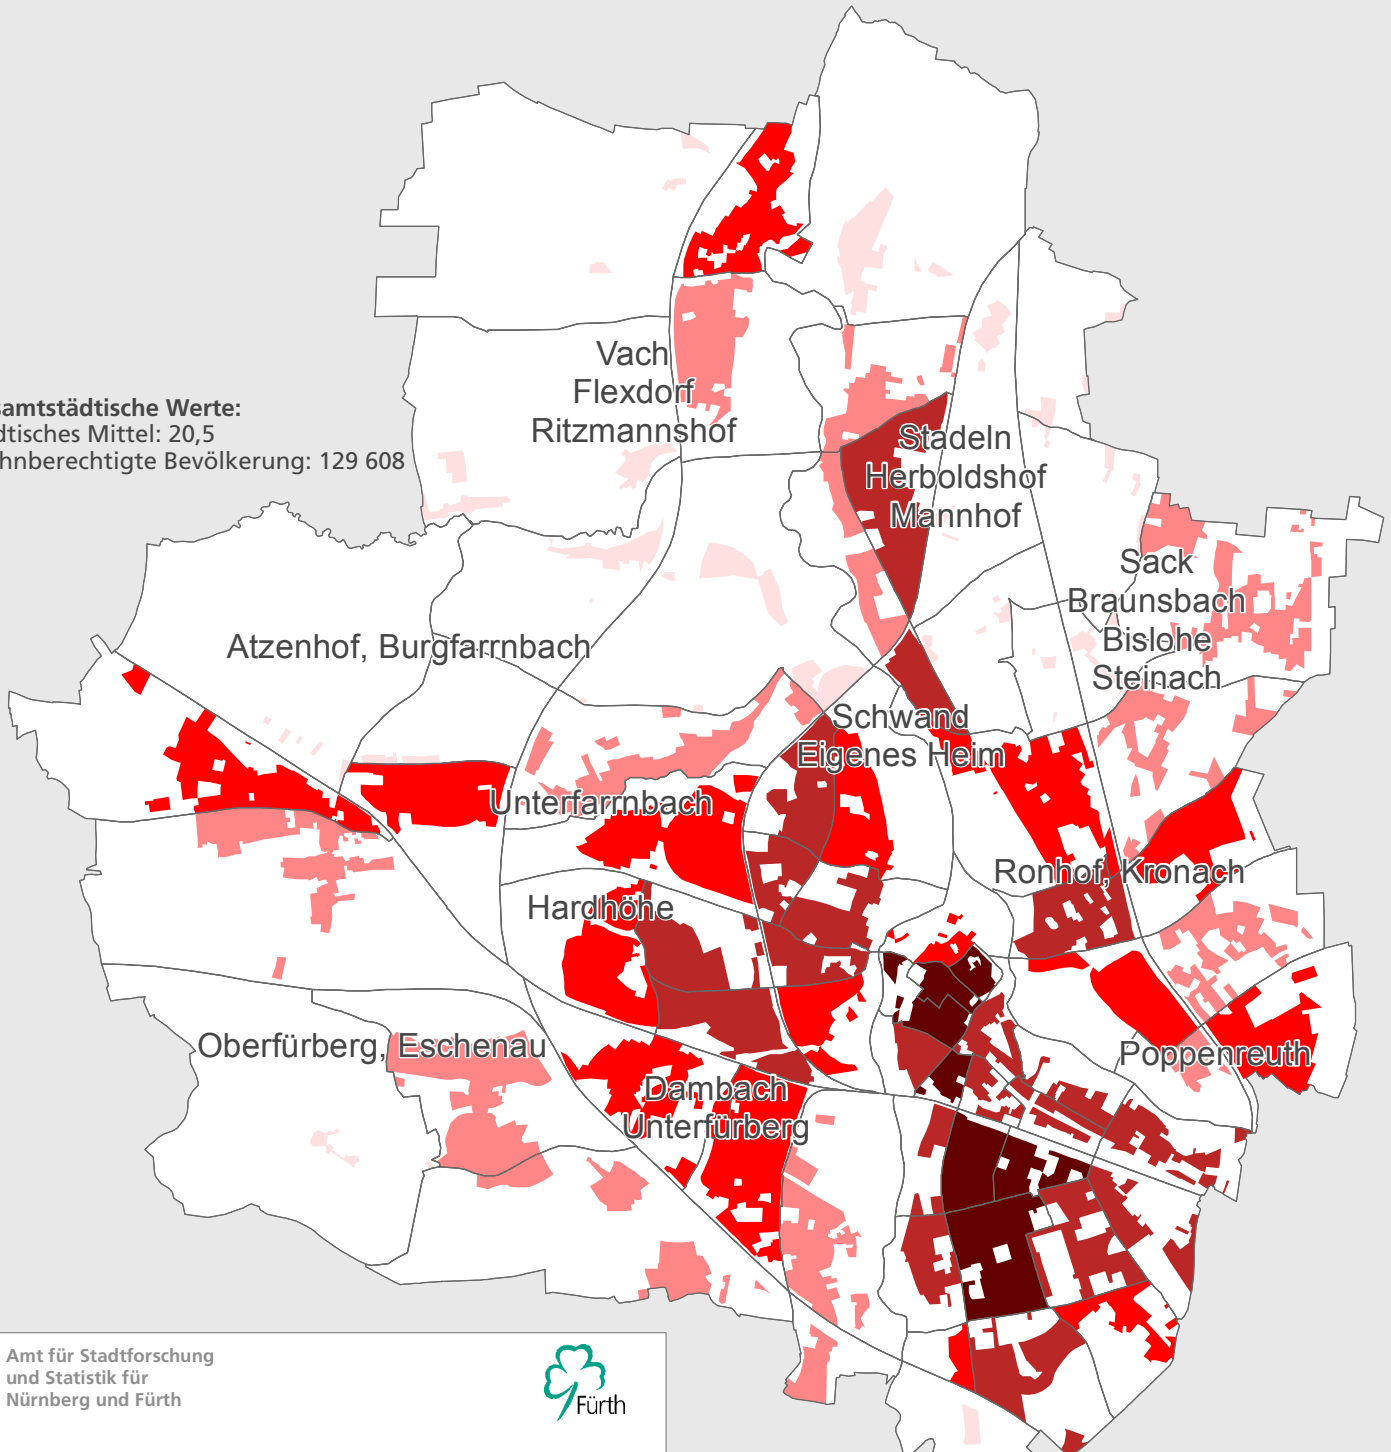

Stadt Fürth

Einwohner pro ha 2016

Gesamtstädtische Werte:
städtisches Mittel: 20,5
Wohnberechtigte Bevölkerung: 129 608

Amt für Stadtforschung
und Statistik für
Nürnberg und Fürth

Legende

Distrikt

Einwohner pro Hektar *

- bis unter 5
- 5 bis unter 15
- 15 bis unter 40
- 40 bis unter 120
- 120 und mehr

* Darstellung der bewohnten Fläche

0 1 2km

Raumbezugssystem 2017 (Amt für Stadtforschung und Statistik)
Einwohnermelderegister 31.12.2016