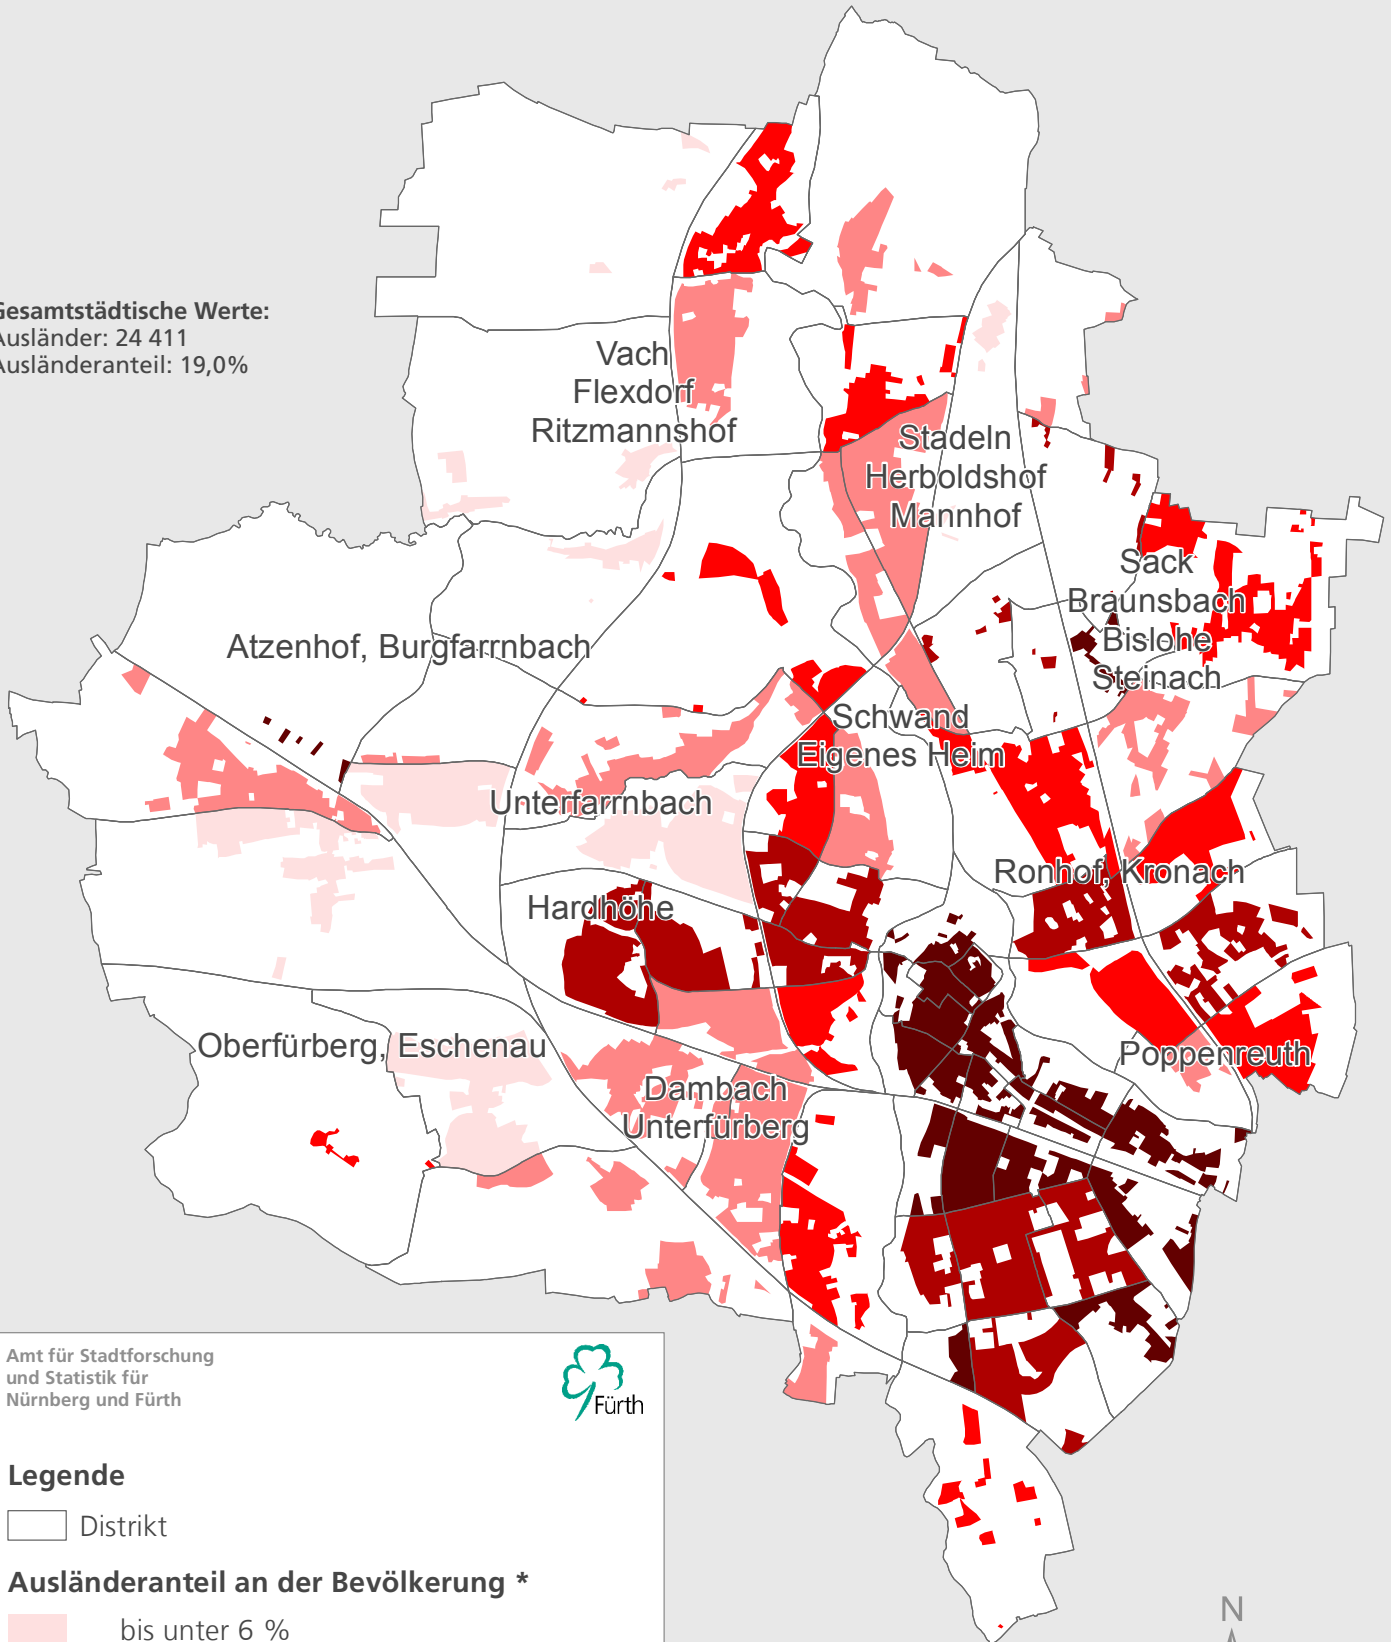

Stadt Fürth

Ausländeranteil 2016

Gesamtstädtische Werte:
 Ausländer: 24 411
 Ausländeranteil: 19,0%

Amt für Stadtforschung
 und Statistik für
 Nürnberg und Fürth

Legende

 Distrikt

Ausländeranteil an der Bevölkerung *

-  bis unter 6 %
-  6 bis unter 10 %
-  10 bis unter 15 %
-  15 bis unter 25 %
-  25 % und mehr

* Darstellung der bewohnten Fläche

0 1 2km

Raumbezugssystem 2017 (Amt für Stadtforschung und Statistik)
 Einwohnermelderegister 31.12.2016