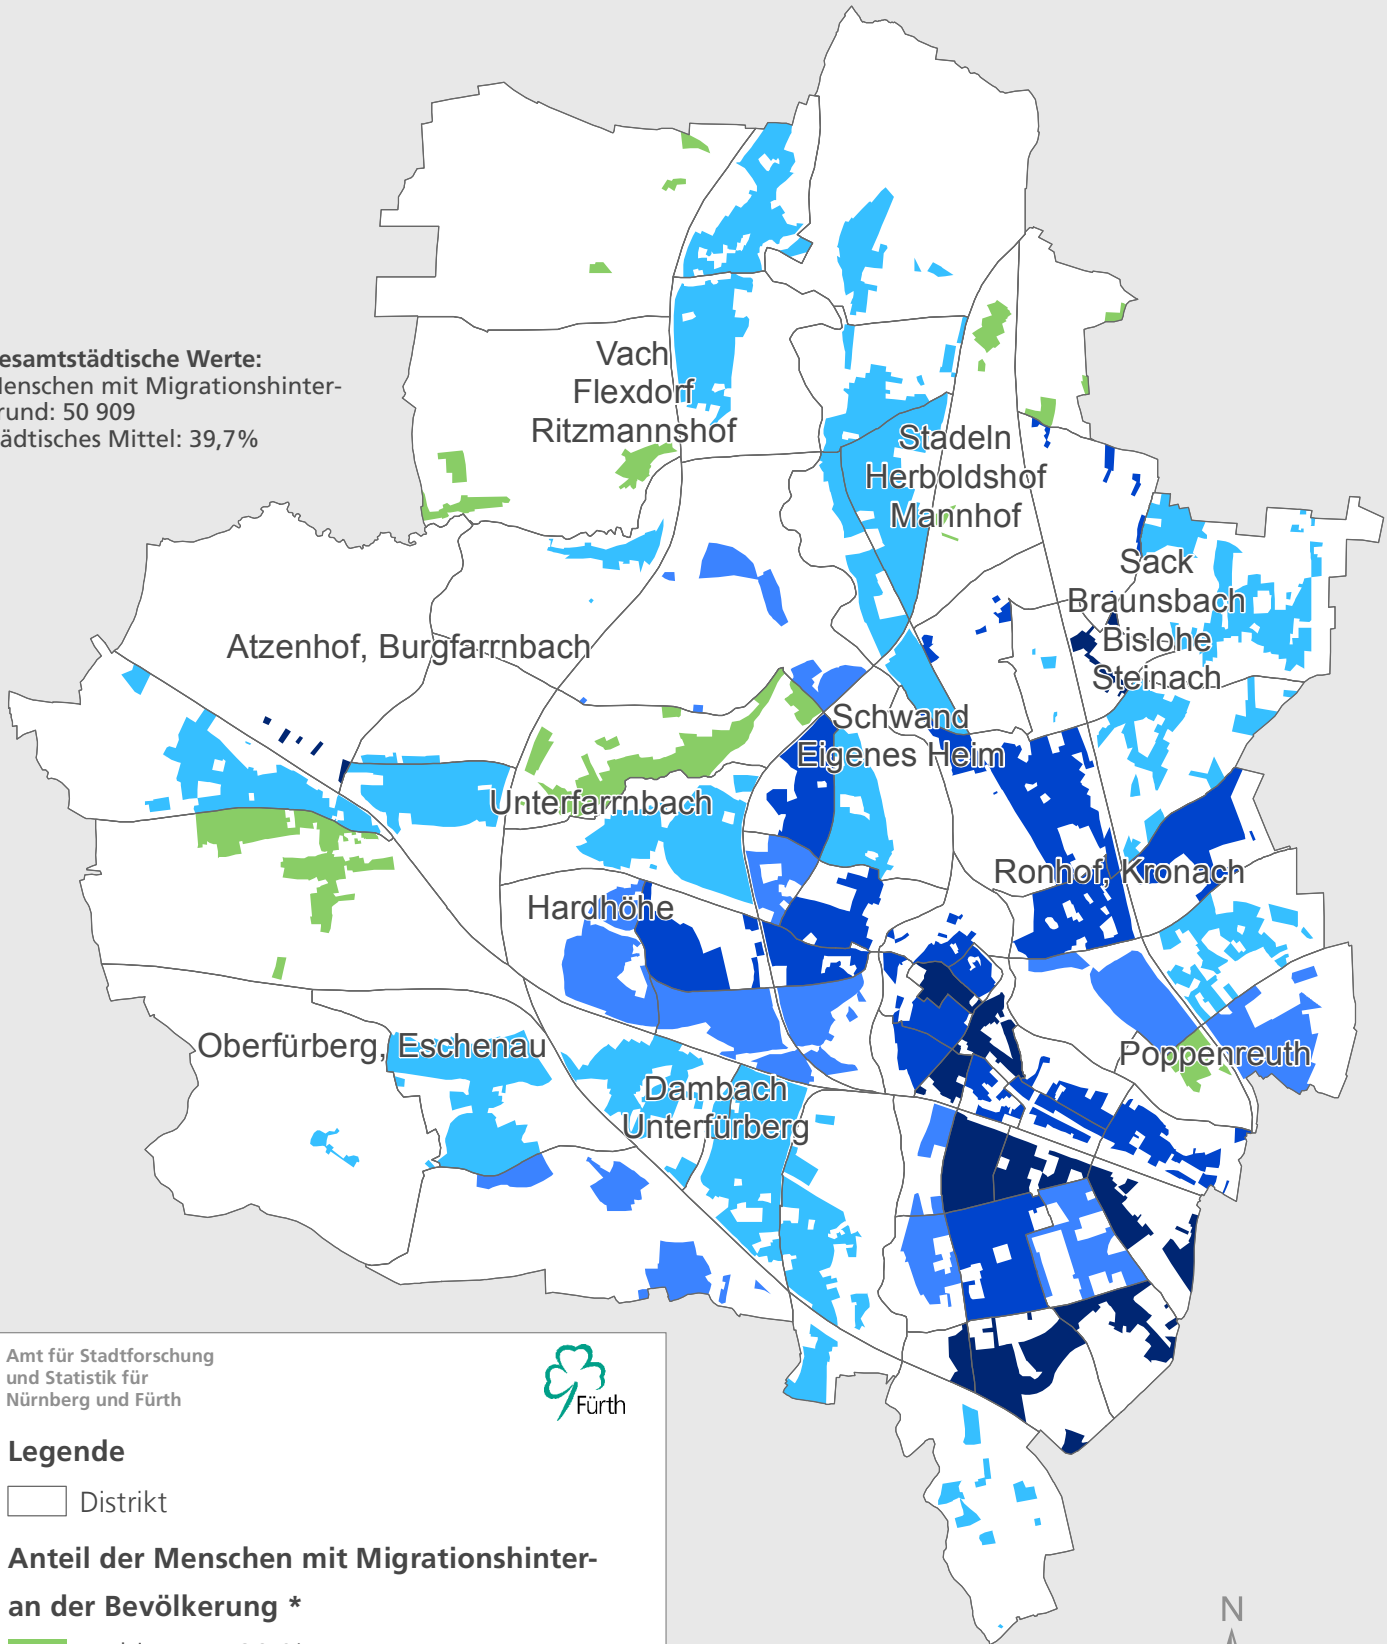

Stadt Fürth

Migrationshintergrund 2016

Gesamtstädtische Werte:
Menschen mit Migrationshintergrund: 50 909
städtisches Mittel: 39,7%

Amt für Stadtforschung
und Statistik für
Nürnberg und Fürth

Legende

□ Distrikt

Anteil der Menschen mit Migrationshintergrund an der Bevölkerung *

- bis unter 20 %
- 20 bis unter 30 %
- 30 bis unter 40 %
- 40 bis unter 50 %
- 50 % und mehr

* Darstellung der bewohnten Fläche

0 1 2km

Raumbezugssystem 2017 (Amt für Stadtforschung und Statistik)
Einwohnermelderegister 31.12.2016