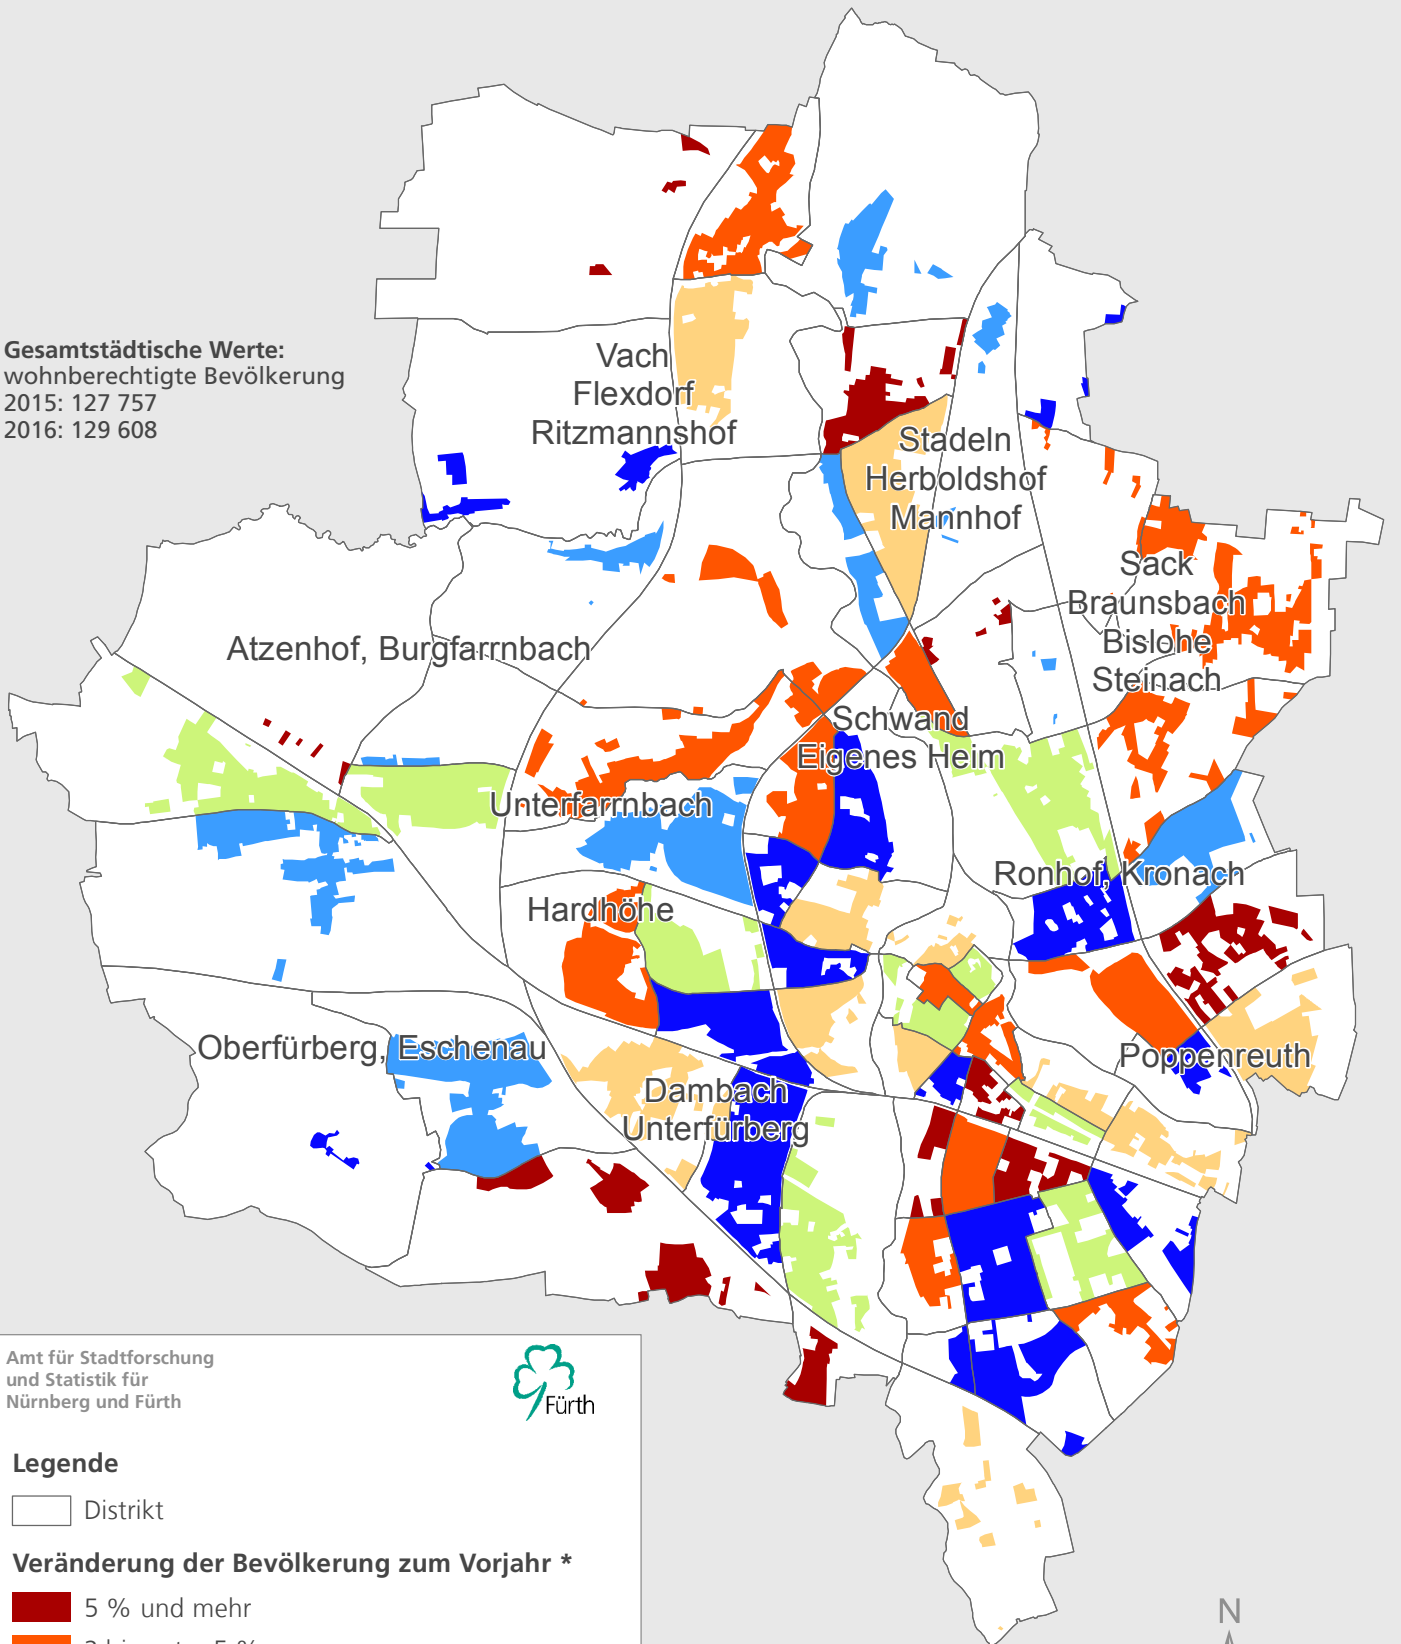

Stadt Fürth

Veränderung der Bevölkerung zum Vorjahr 2016

Gesamtstädtische Werte:
 wohnberechtigte Bevölkerung
 2015: 127 757
 2016: 129 608

Amt für Stadtforschung
 und Statistik für
 Nürnberg und Fürth

Legende

□ Distrikt

Veränderung der Bevölkerung zum Vorjahr *

- | | |
|-------------------|---------------------|
| ■ 5 % und mehr | Bevölkerungszunahme |
| ■ 2 bis unter 5 % | |
| ■ 1 bis unter 2 % | |
| ■ bis unter 1 % | Bevölkerungsabnahme |
| ■ bis unter 1 % | |
| ■ 1 % und mehr | |

* Darstellung der bewohnten Fläche

0 1 2km

Raumbezugssystem 2017 (Amt für Stadtforschung und Statistik)
 Einwohnermelderegister 31.12.2016