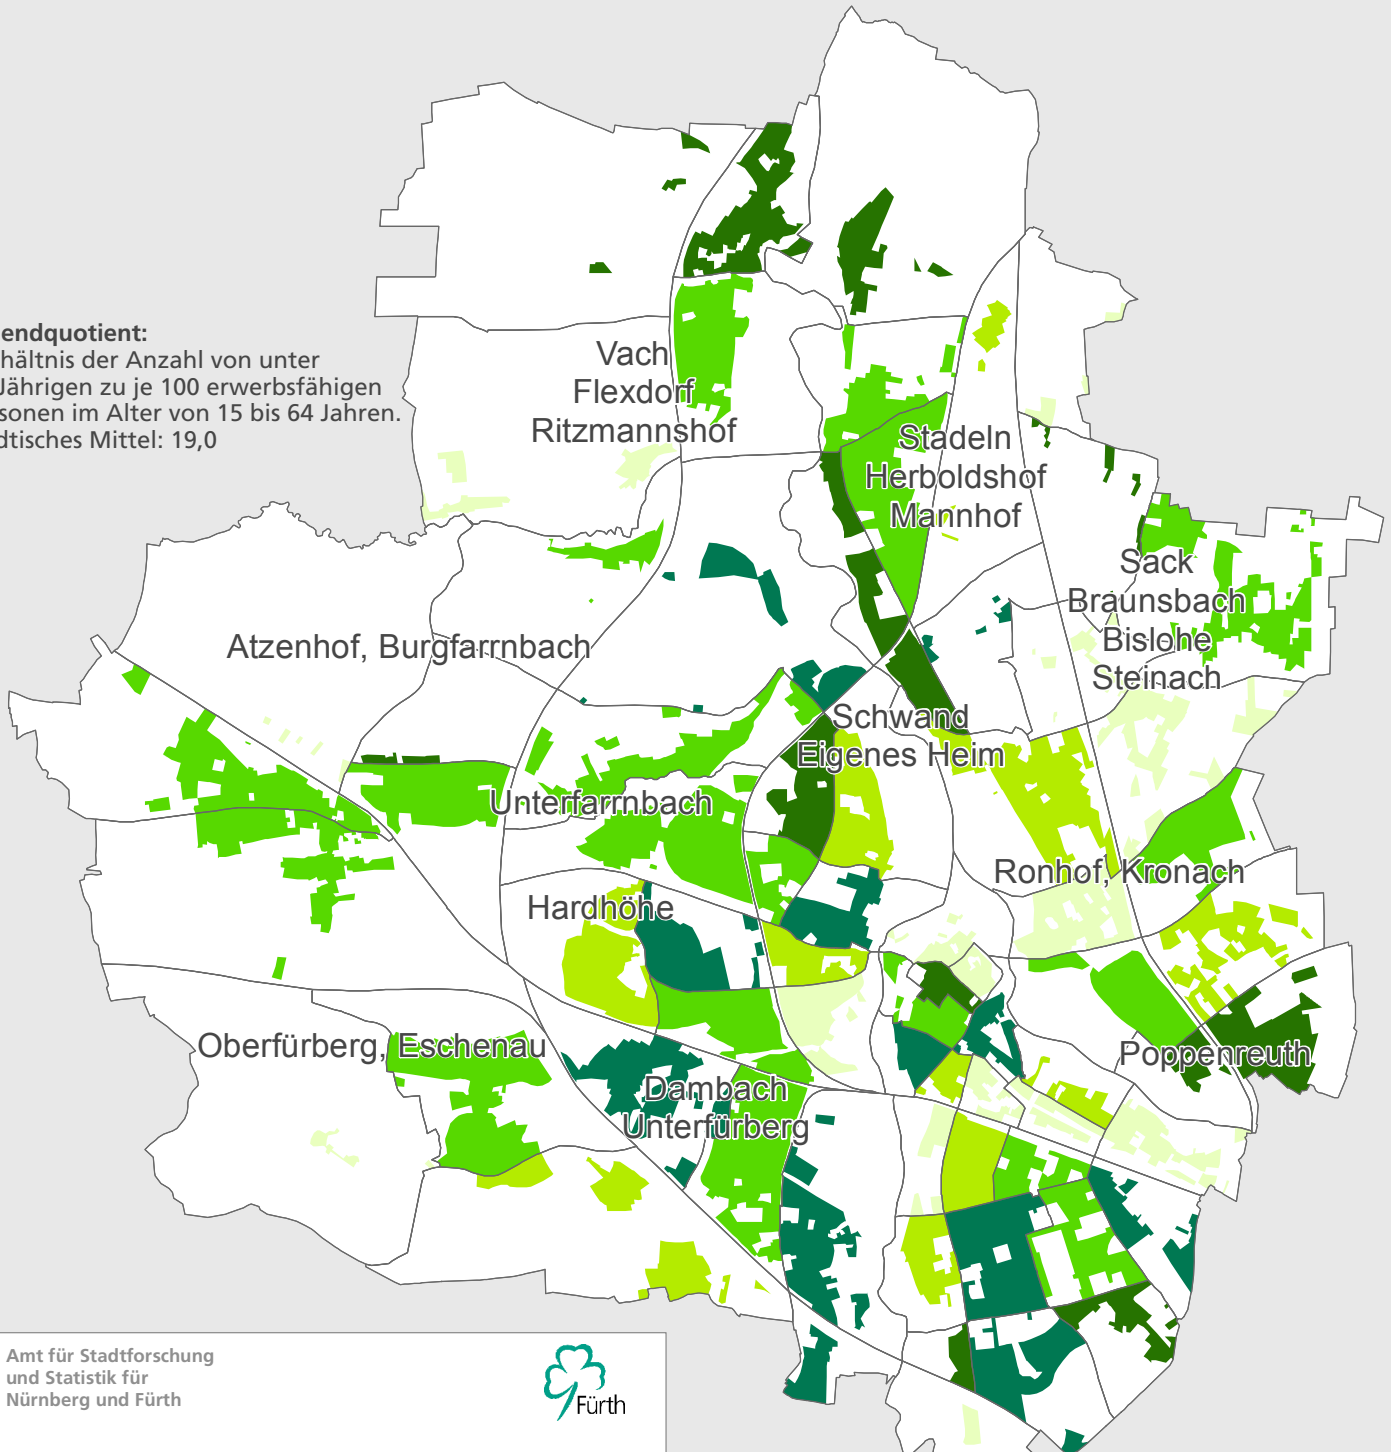

# Stadt Fürth

## Jugendquotient

### 2016

**Jugendquotient:**  
Verhältnis der Anzahl von unter 15-Jährigen zu je 100 erwerbsfähigen Personen im Alter von 15 bis 64 Jahren.  
städtisches Mittel: 19,0

Amt für Stadtforschung  
und Statistik für  
Nürnberg und Fürth

#### Legende

Distrikt