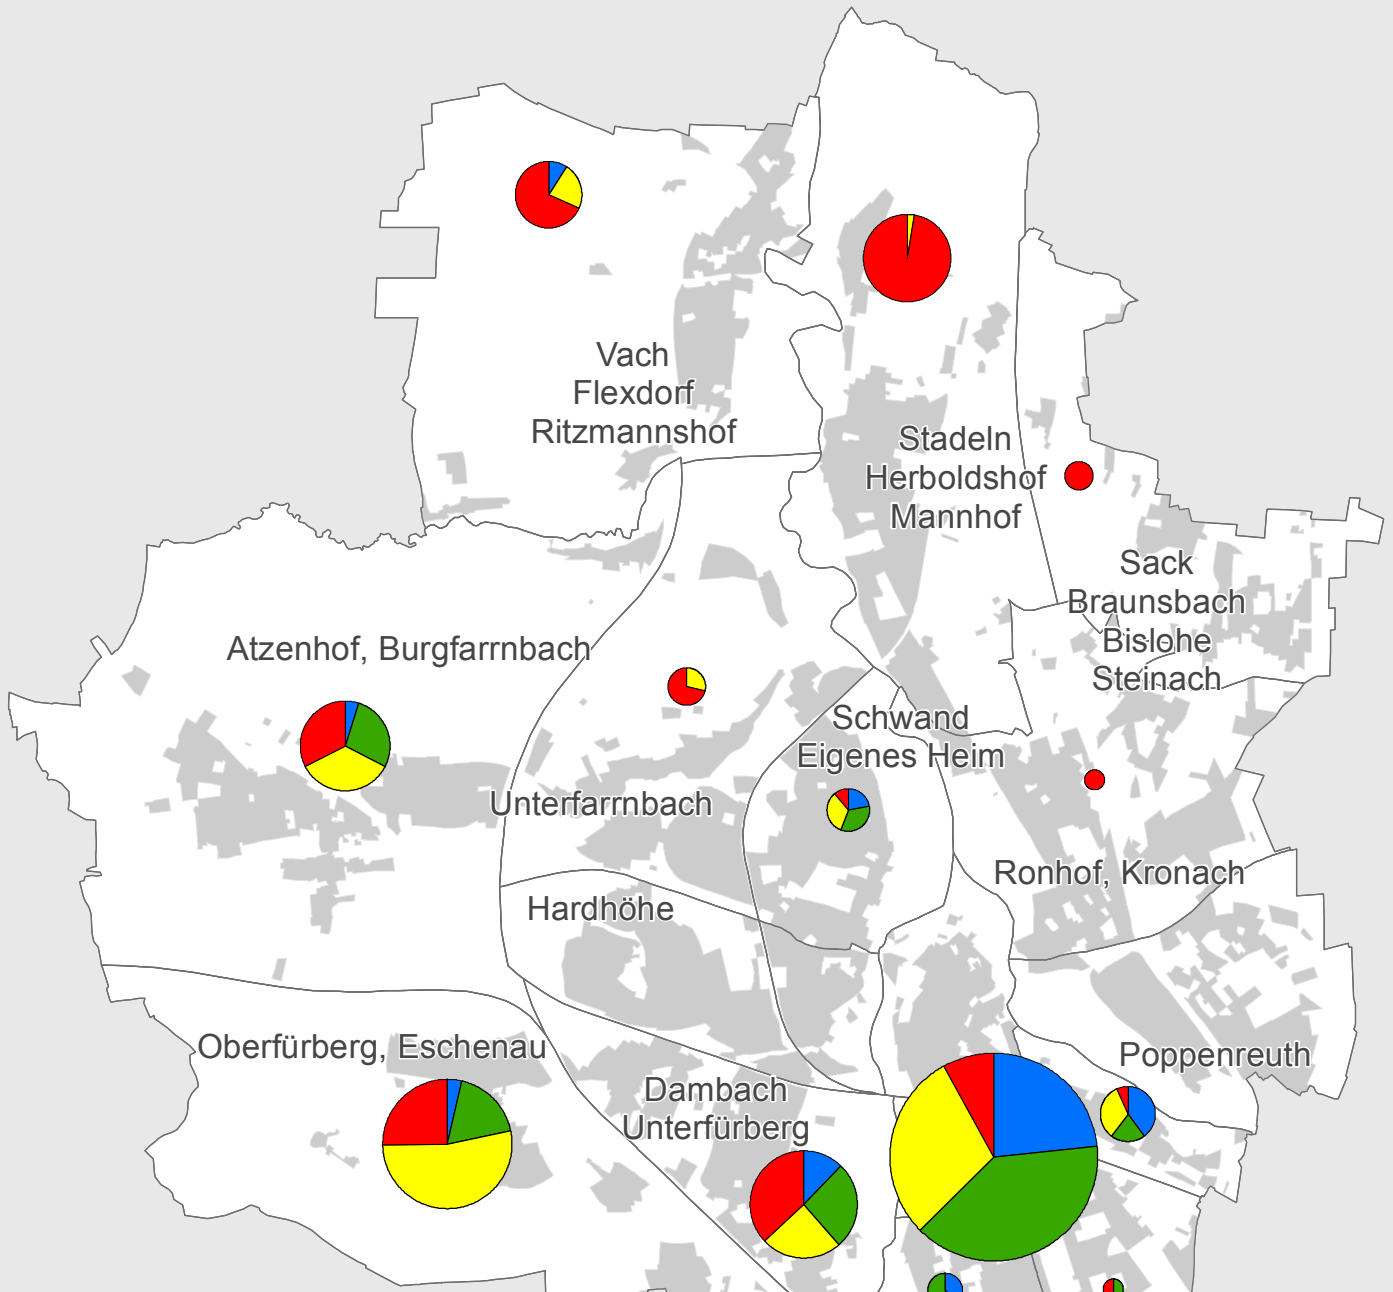

Stadt Fürth

2016 fertiggestellte Wohnungen nach Räumen

Amt für Stadtforschung
und Statistik für
Nürnberg und Fürth

Legende

Statistischer Bezirk

bewohnte Fläche

Anzahl fertiggestellter Wohnungen nach Räumen

1 oder 2 Räume

3 Räume

4 Räume

5 und mehr Räume

Anzahl der
Wohnungen

0 1 2km