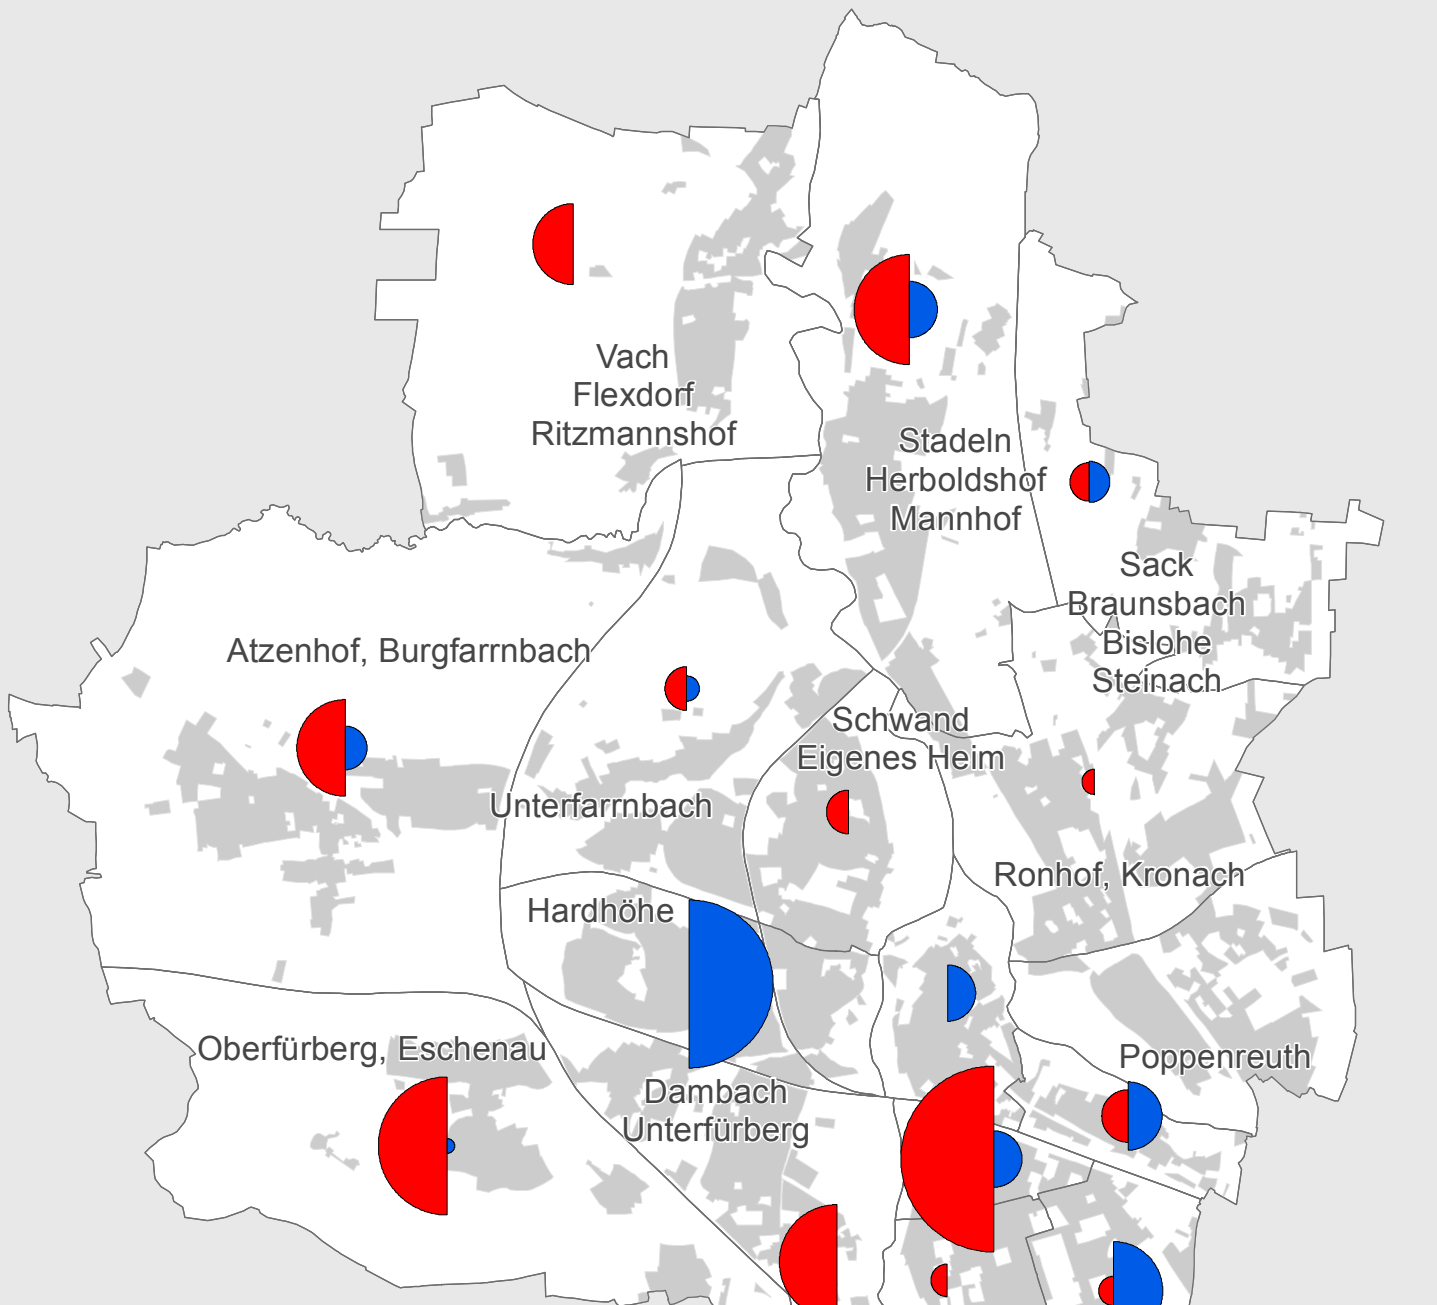

# Stadt Fürth

## 2016 fertiggestellte Wohn- und Nutzfläche

Amt für Stadtforschung  
und Statistik für  
Nürnberg und Fürth

### Legende

Statistischer Bezirk

bewohnte Fläche

### Fertiggestellte Flächen

Nutzfläche

Wohnfläche

0 1 2km

Raumbezugsystem 2017 (Amt für Stadtforschung und Statistik)  
Statistische Gebäudedatei Stand 31.12.2016