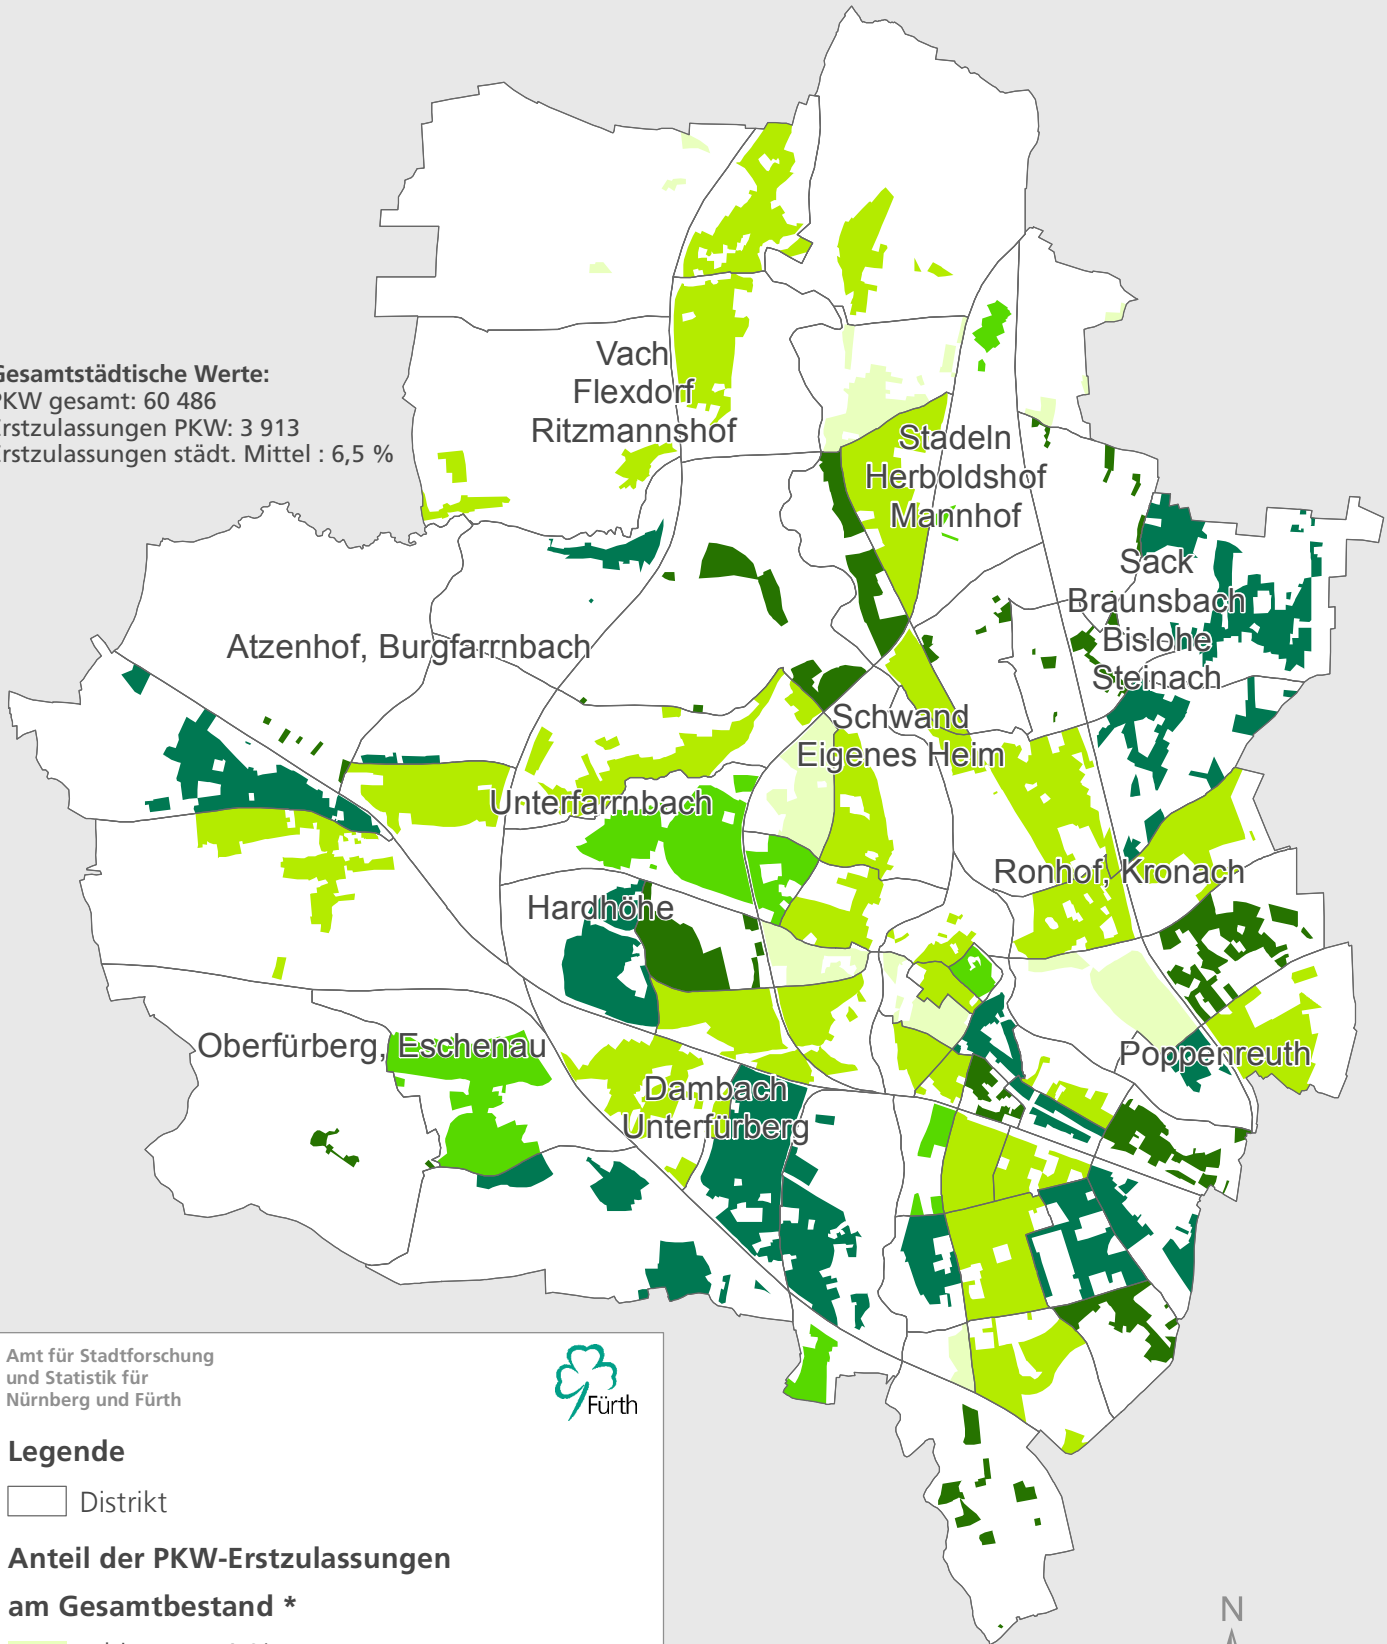

Stadt Fürth

PKW Erstzulassungen 2016

Gesamtstädtische Werte:
 PKW gesamt: 60 486
 Erstzulassungen PKW: 3 913
 Erstzulassungen städt. Mittel : 6,5 %

Amt für Stadtforschung
 und Statistik für
 Nürnberg und Fürth

Legende

Distrikt

Anteil der PKW-Erstzulassungen am Gesamtbestand *

- bis unter 4 %
- 4 bis unter 5 %
- 5 bis unter 6 %
- 6 bis unter 8 %
- 8 % und mehr

* Darstellung der bewohnten Fläche

0 1 2km

Raumbezugssystem 2017 (Amt für Stadtforschung und Statistik)
 KFZ-Zulassungsregister 31.12.2016