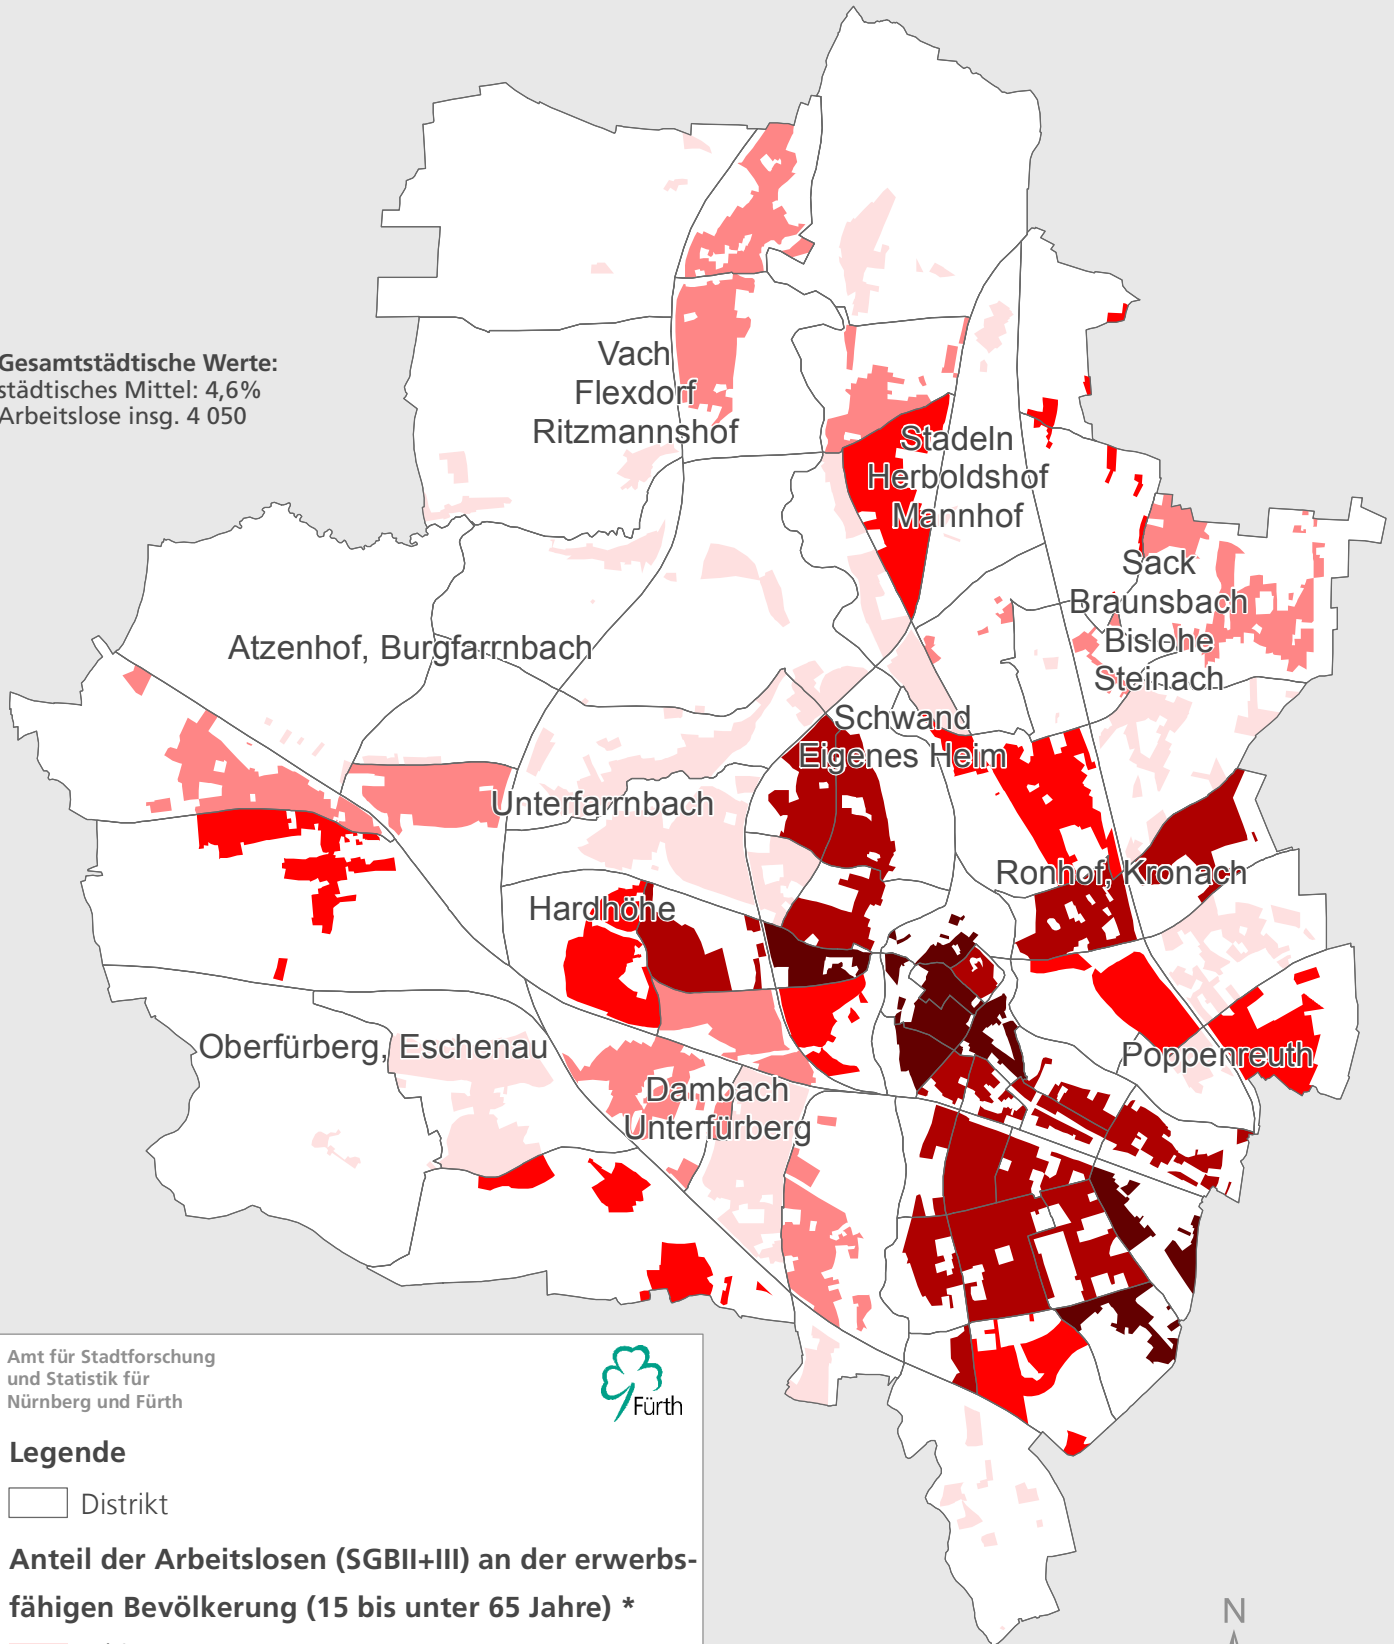

Stadt Fürth

Arbeitslosigkeit bei 15 bis unter 65-Jährigen 2016

Gesamtstädtische Werte:
städtisches Mittel: 4,6%
Arbeitslose insg. 4 050

Amt für Stadtforschung
und Statistik für
Nürnberg und Fürth

Legende

□ Distrikt

Anteil der Arbeitslosen (SGBII+III) an der erwerbsfähigen Bevölkerung (15 bis unter 65 Jahre) *

- bis unter 2 %
- 2 bis unter 3 %
- 3 bis unter 4 %
- 4 bis unter 7 %
- 7 % und mehr

* Darstellung der bewohnten Fläche

0 1 2km

Raumbezugssystem 2017 (Amt für Stadtforschung und Statistik)
Bundesagentur für Arbeit, Melderegister 31.12.2016