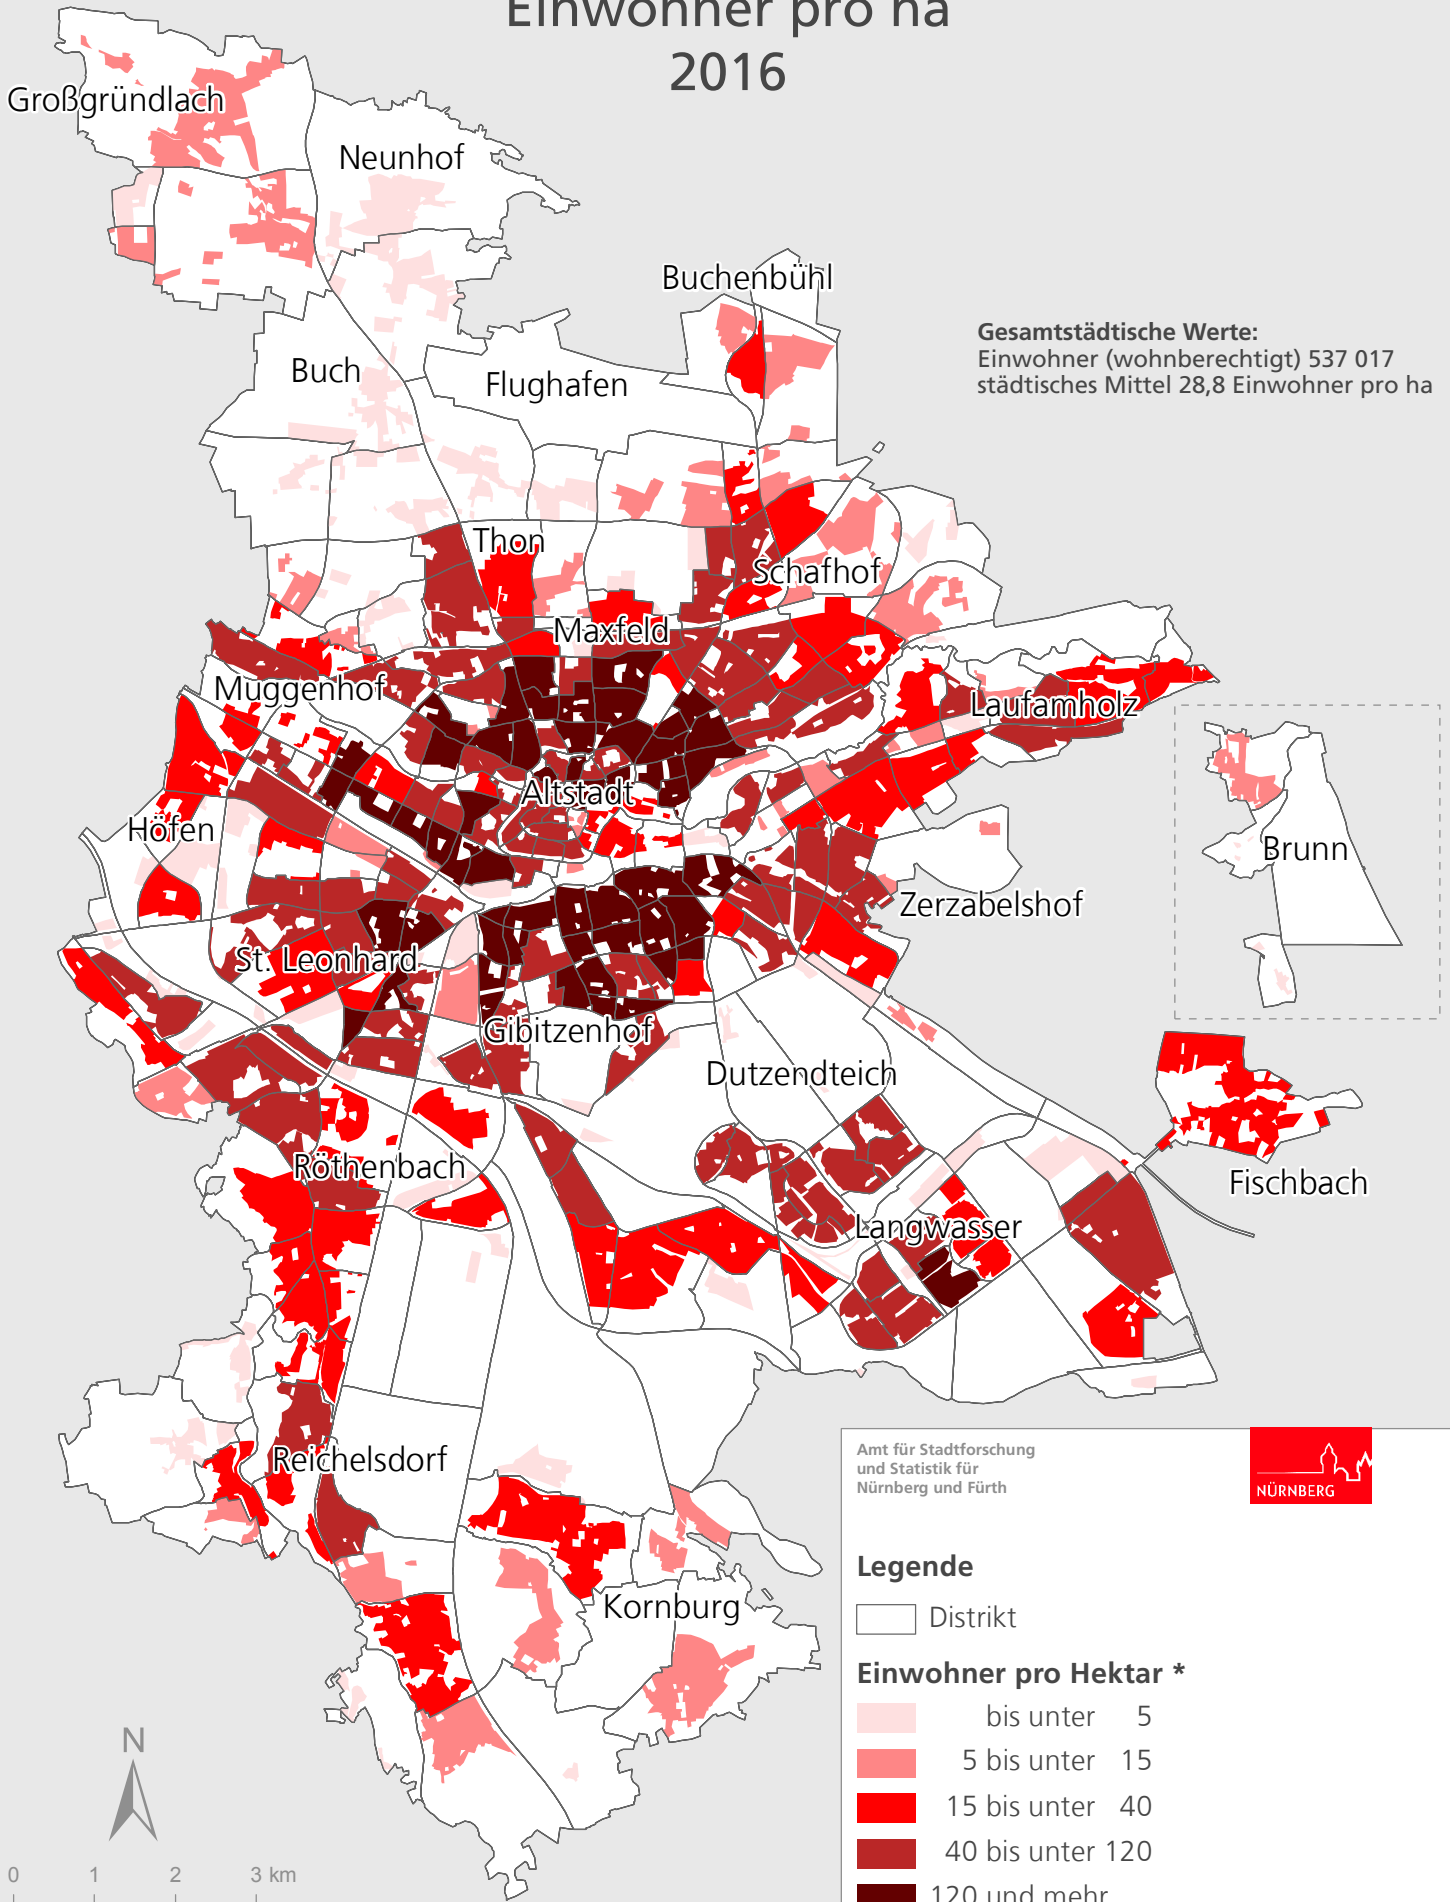

Stadt Nürnberg

Einwohner pro ha

2016

Amt für Stadtforschung
und Statistik für
Nürnberg und Fürth

Legende

□ Distrikt

Einwohner pro Hektar *

- bis unter 5
- 5 bis unter 15
- 15 bis unter 40
- 40 bis unter 120
- 120 und mehr

* Darstellung der bewohnten Fläche