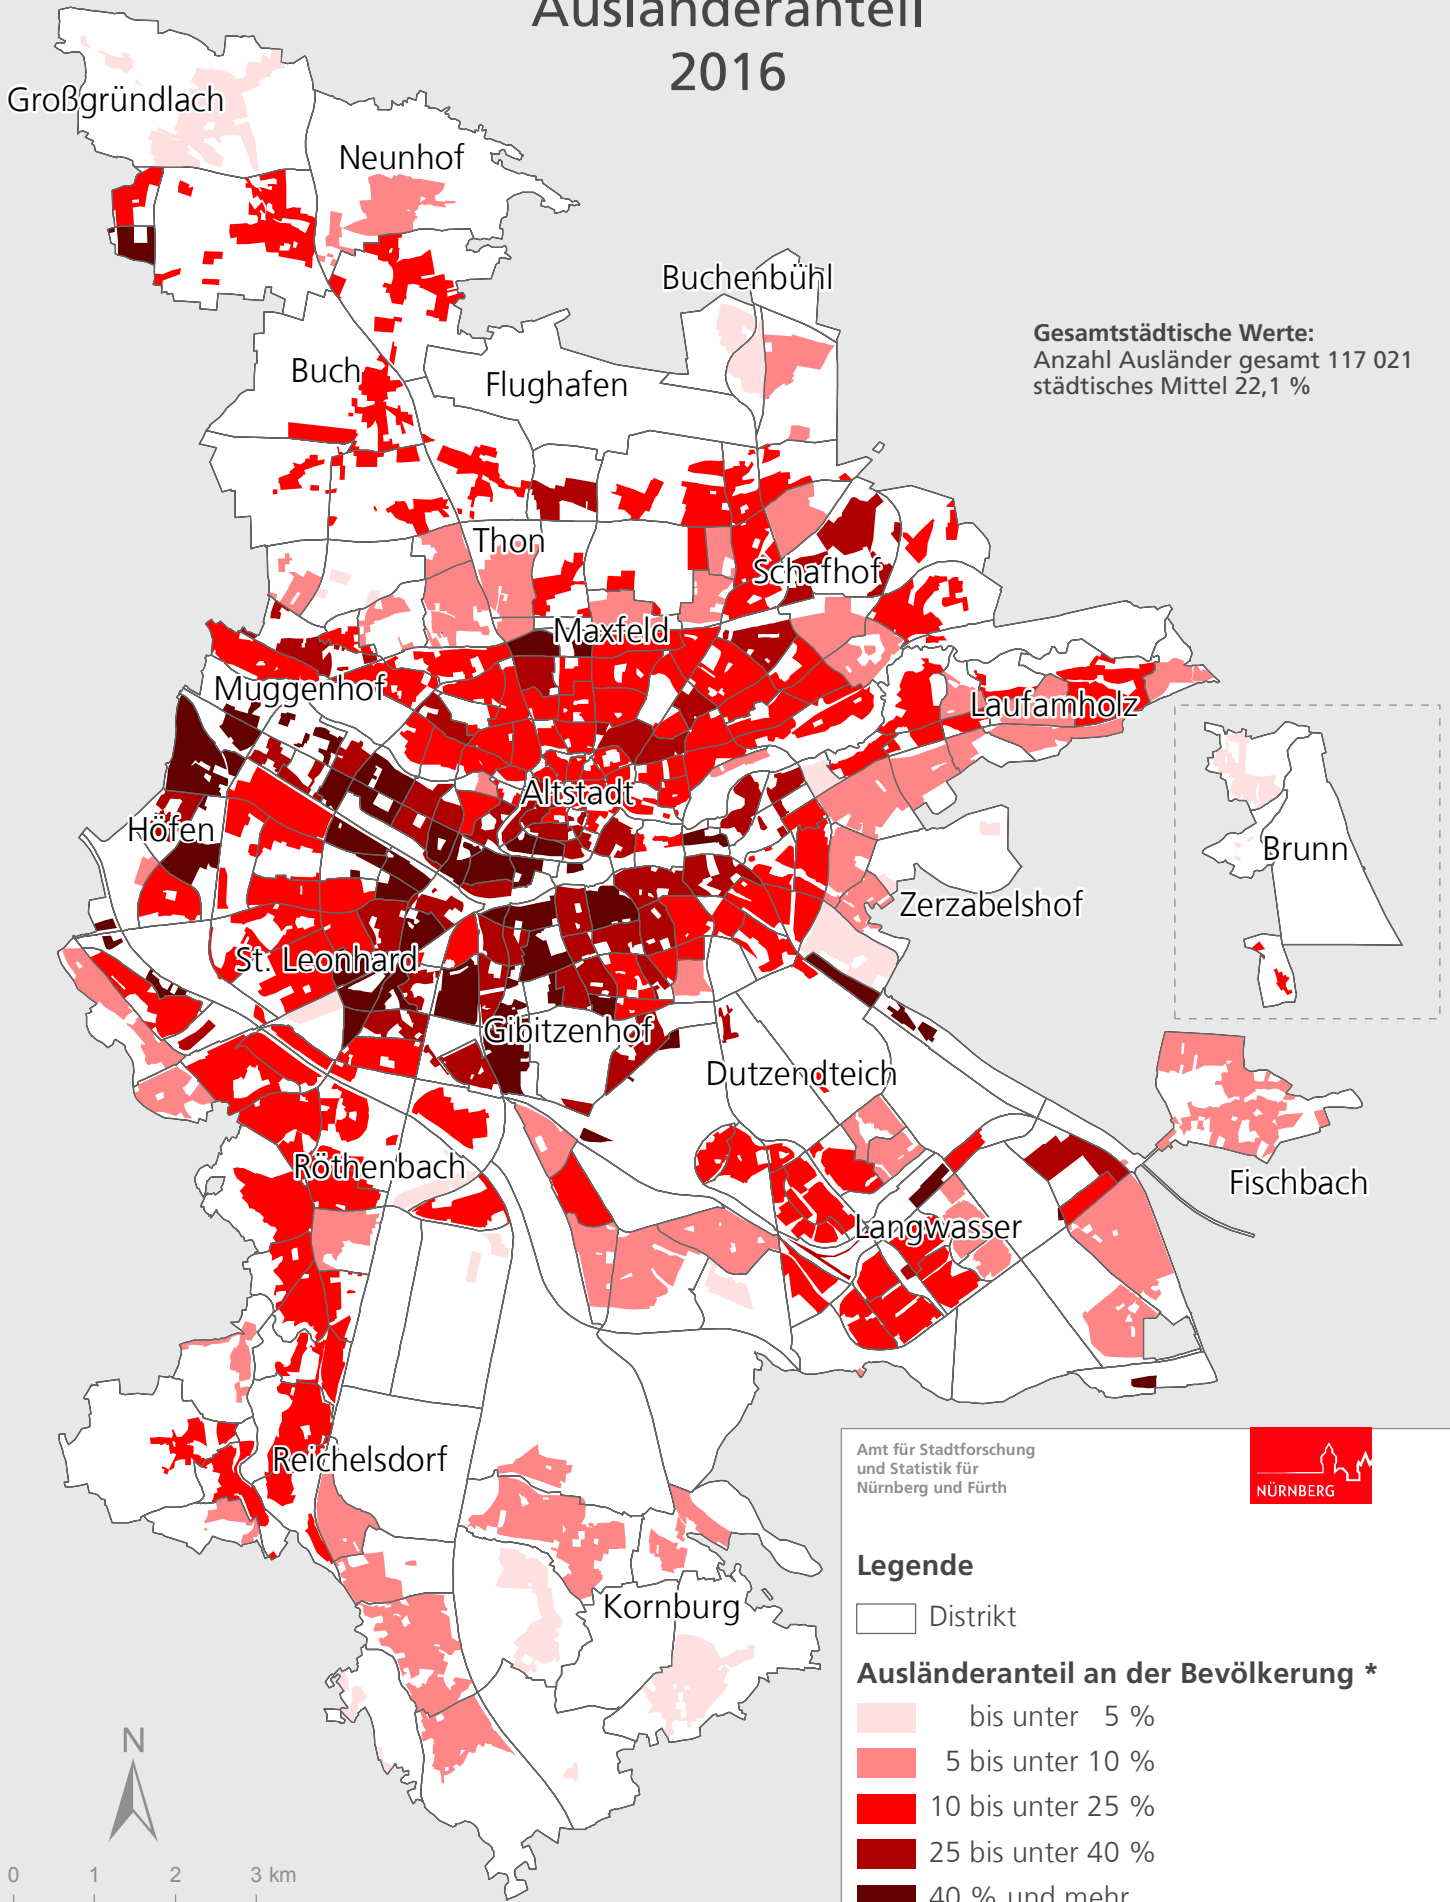

Stadt Nürnberg

Ausländeranteil

2016

Großgründlach

Neunhof

Buchenbühl

Buch

Flughafen

Thon

Schafhof

Maxfeld

Muggenhof

Laufamholz

Höfen

Altstadt

Zerzabelshof

St. Leonhard

Gibitzenhof

Dutzendteich

Röthenbach

Langwasser

Fischbach

Reichelsdorf

Kornburg

Amt für Stadtforschung
und Statistik für
Nürnberg und Fürth

Legende

□ Distrikt

Ausländeranteil an der Bevölkerung *

□ bis unter 5 %

□ 5 bis unter 10 %

□ 10 bis unter 25 %

□ 25 bis unter 40 %