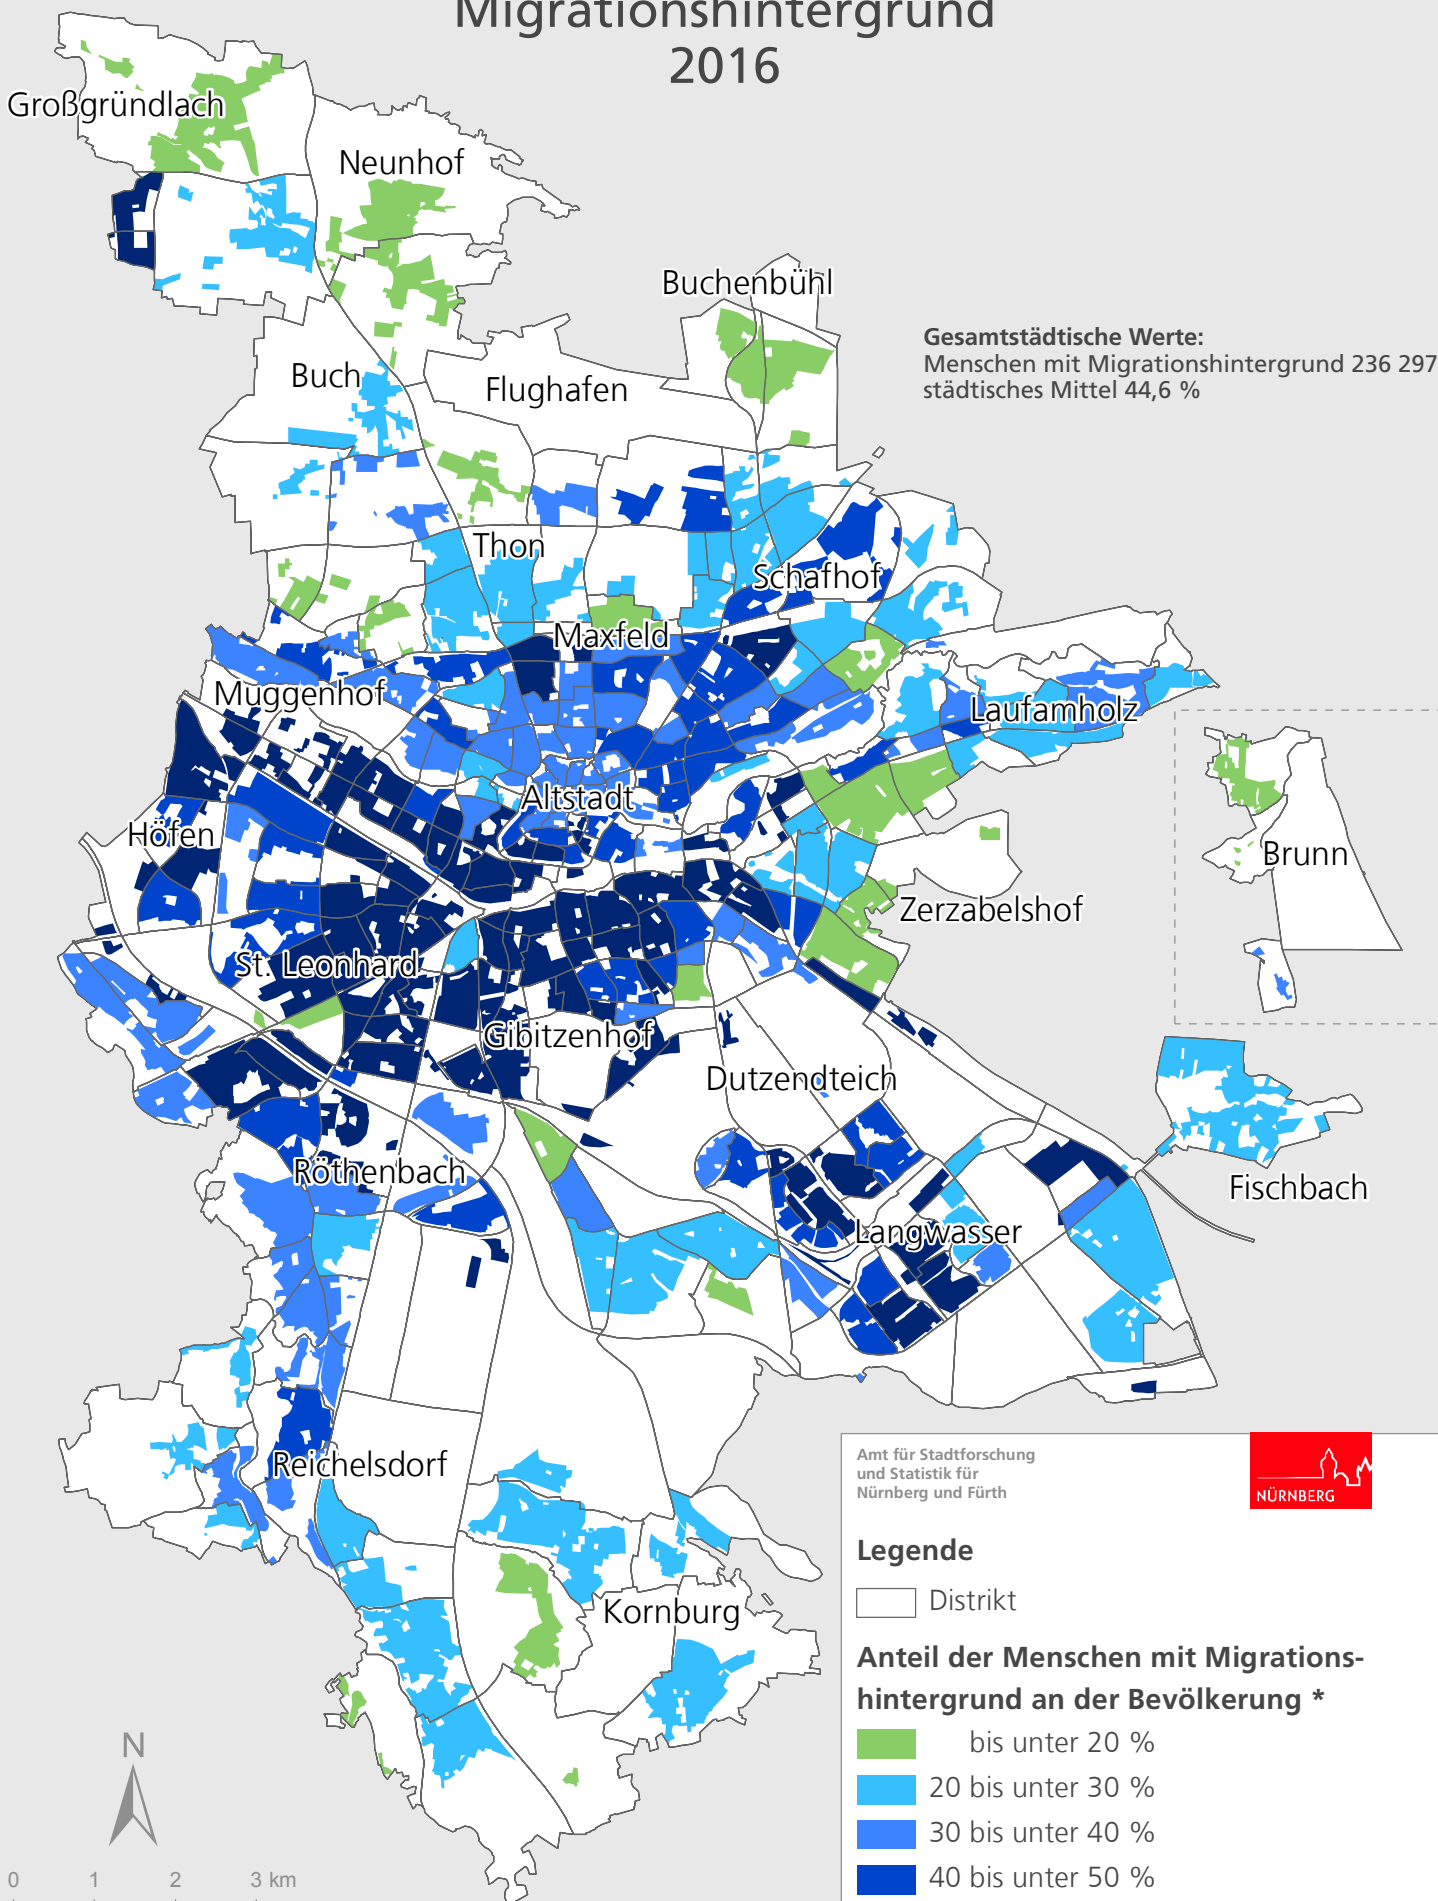

Stadt Nürnberg

Migrationshintergrund

2016

Gesamtstädtische Werte:
 Menschen mit Migrationshintergrund 236 297
 städtisches Mittel 44,6 %

Amt für Stadtforschung
 und Statistik für
 Nürnberg und Fürth

Legende

□ Distrikt

Anteil der Menschen mit Migrationshintergrund an der Bevölkerung *

- bis unter 20 %
- 20 bis unter 30 %
- 30 bis unter 40 %
- 40 bis unter 50 %
- 50 % und mehr

* Darstellung der bewohnten Fläche