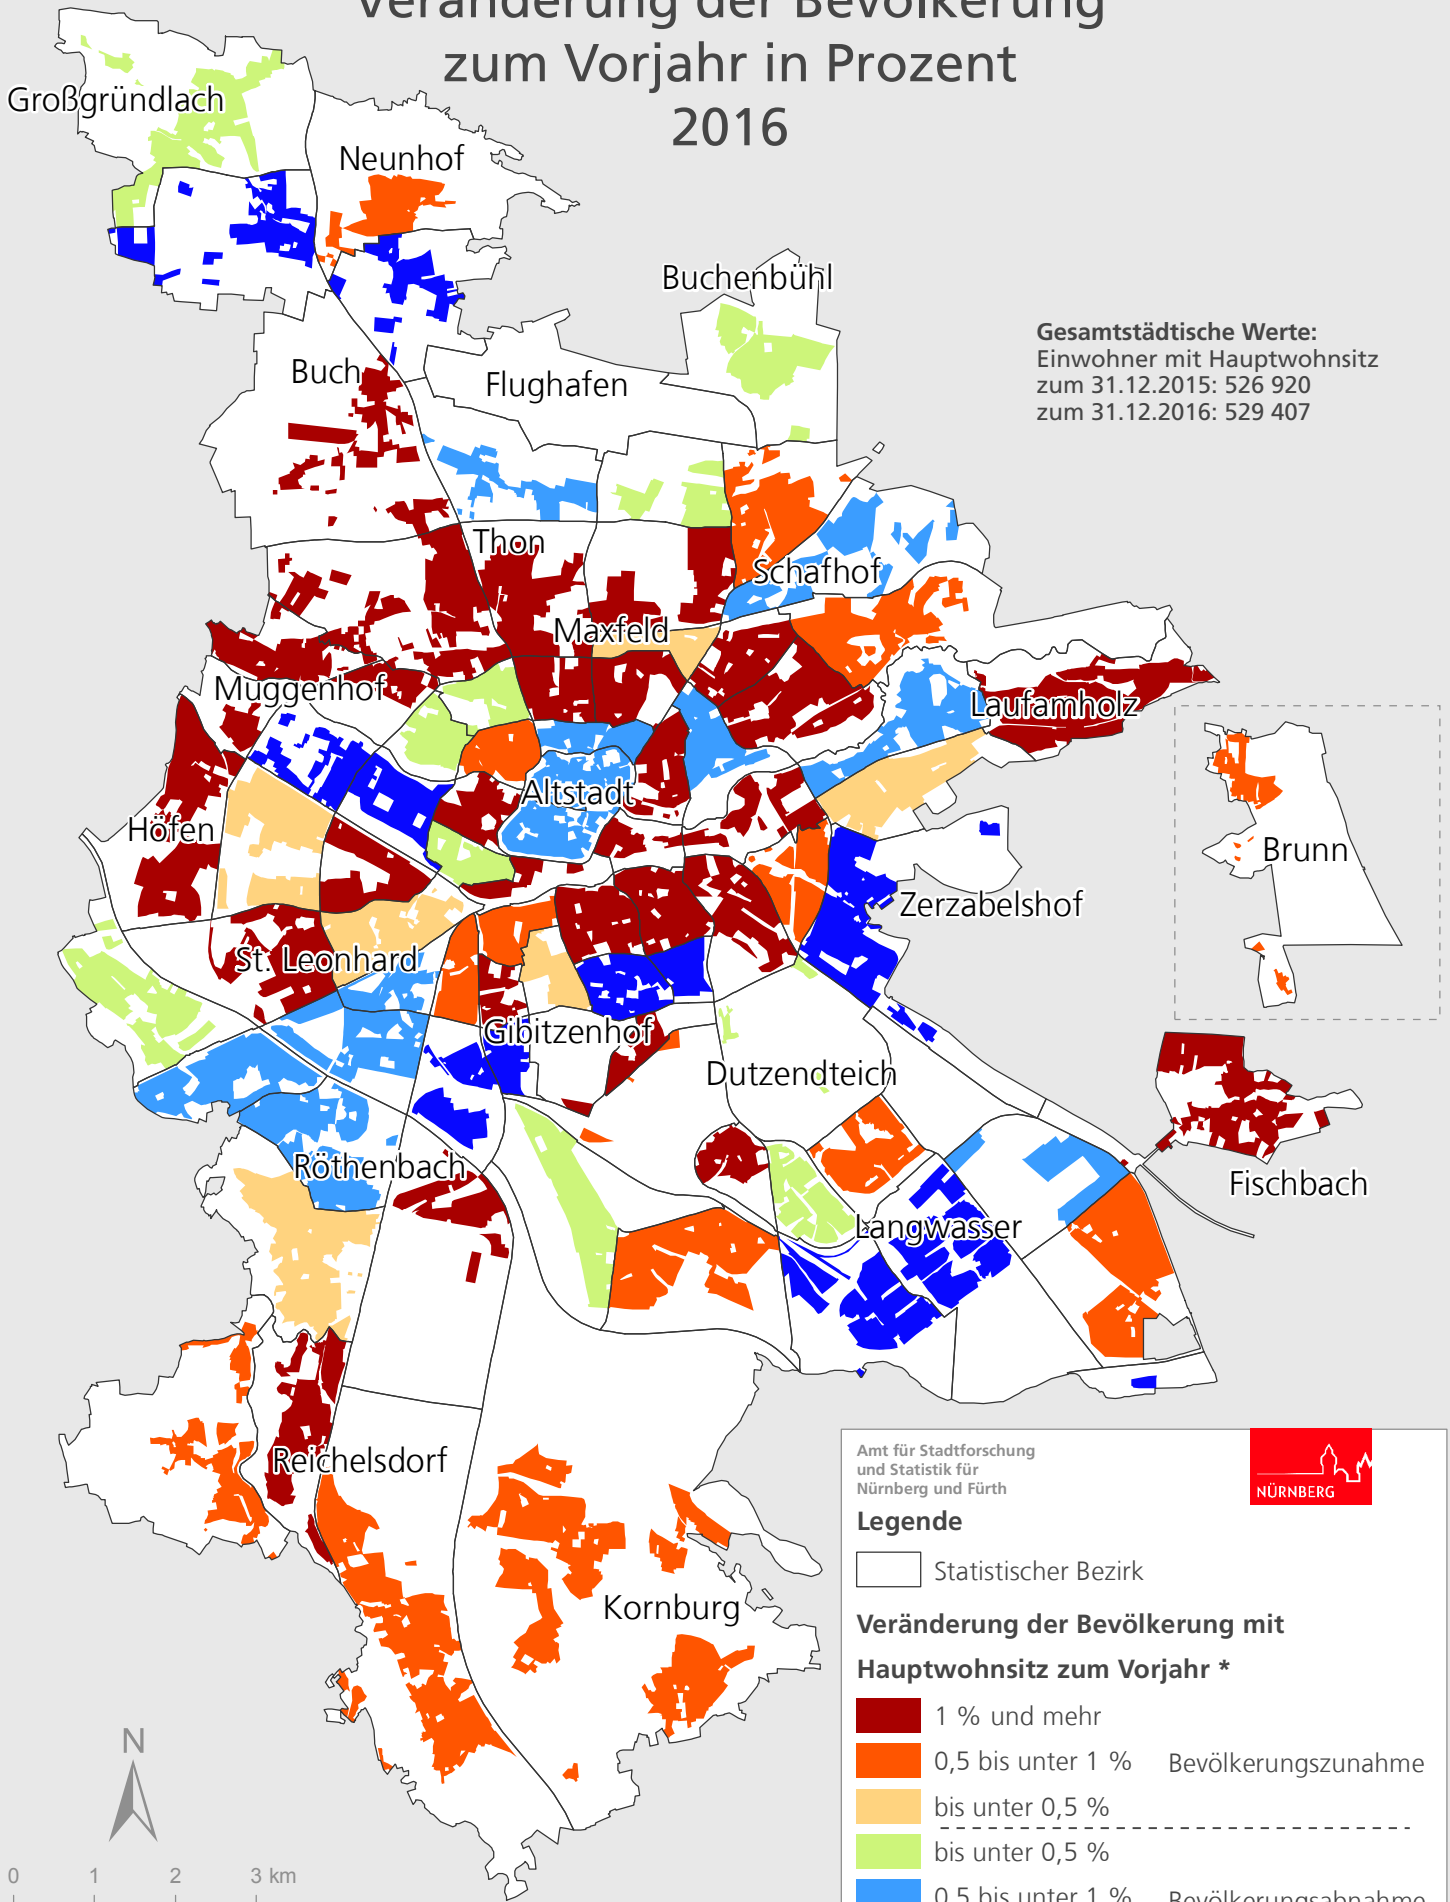

Stadt Nürnberg

Veränderung der Bevölkerung zum Vorjahr in Prozent 2016

Amt für Stadtforschung
und Statistik für
Nürnberg und Fürth

Legende

Statistischer Bezirk

Veränderung der Bevölkerung mit Hauptwohnsitz zum Vorjahr *

- | | |
|-------------------|---------------------|
| 1 % und mehr | Bevölkerungszunahme |
| 0,5 bis unter 1 % | |
| bis unter 0,5 % | |
| bis unter 0,5 % | Bevölkerungsabnahme |
| 0,5 bis unter 1 % | |
| 1 % und mehr | |

0 1 2 3 km

Raumbezugssystem 2017 (Amt für Stadtforschung und Statistik)
Einwohnermelderegister 31.12.2016