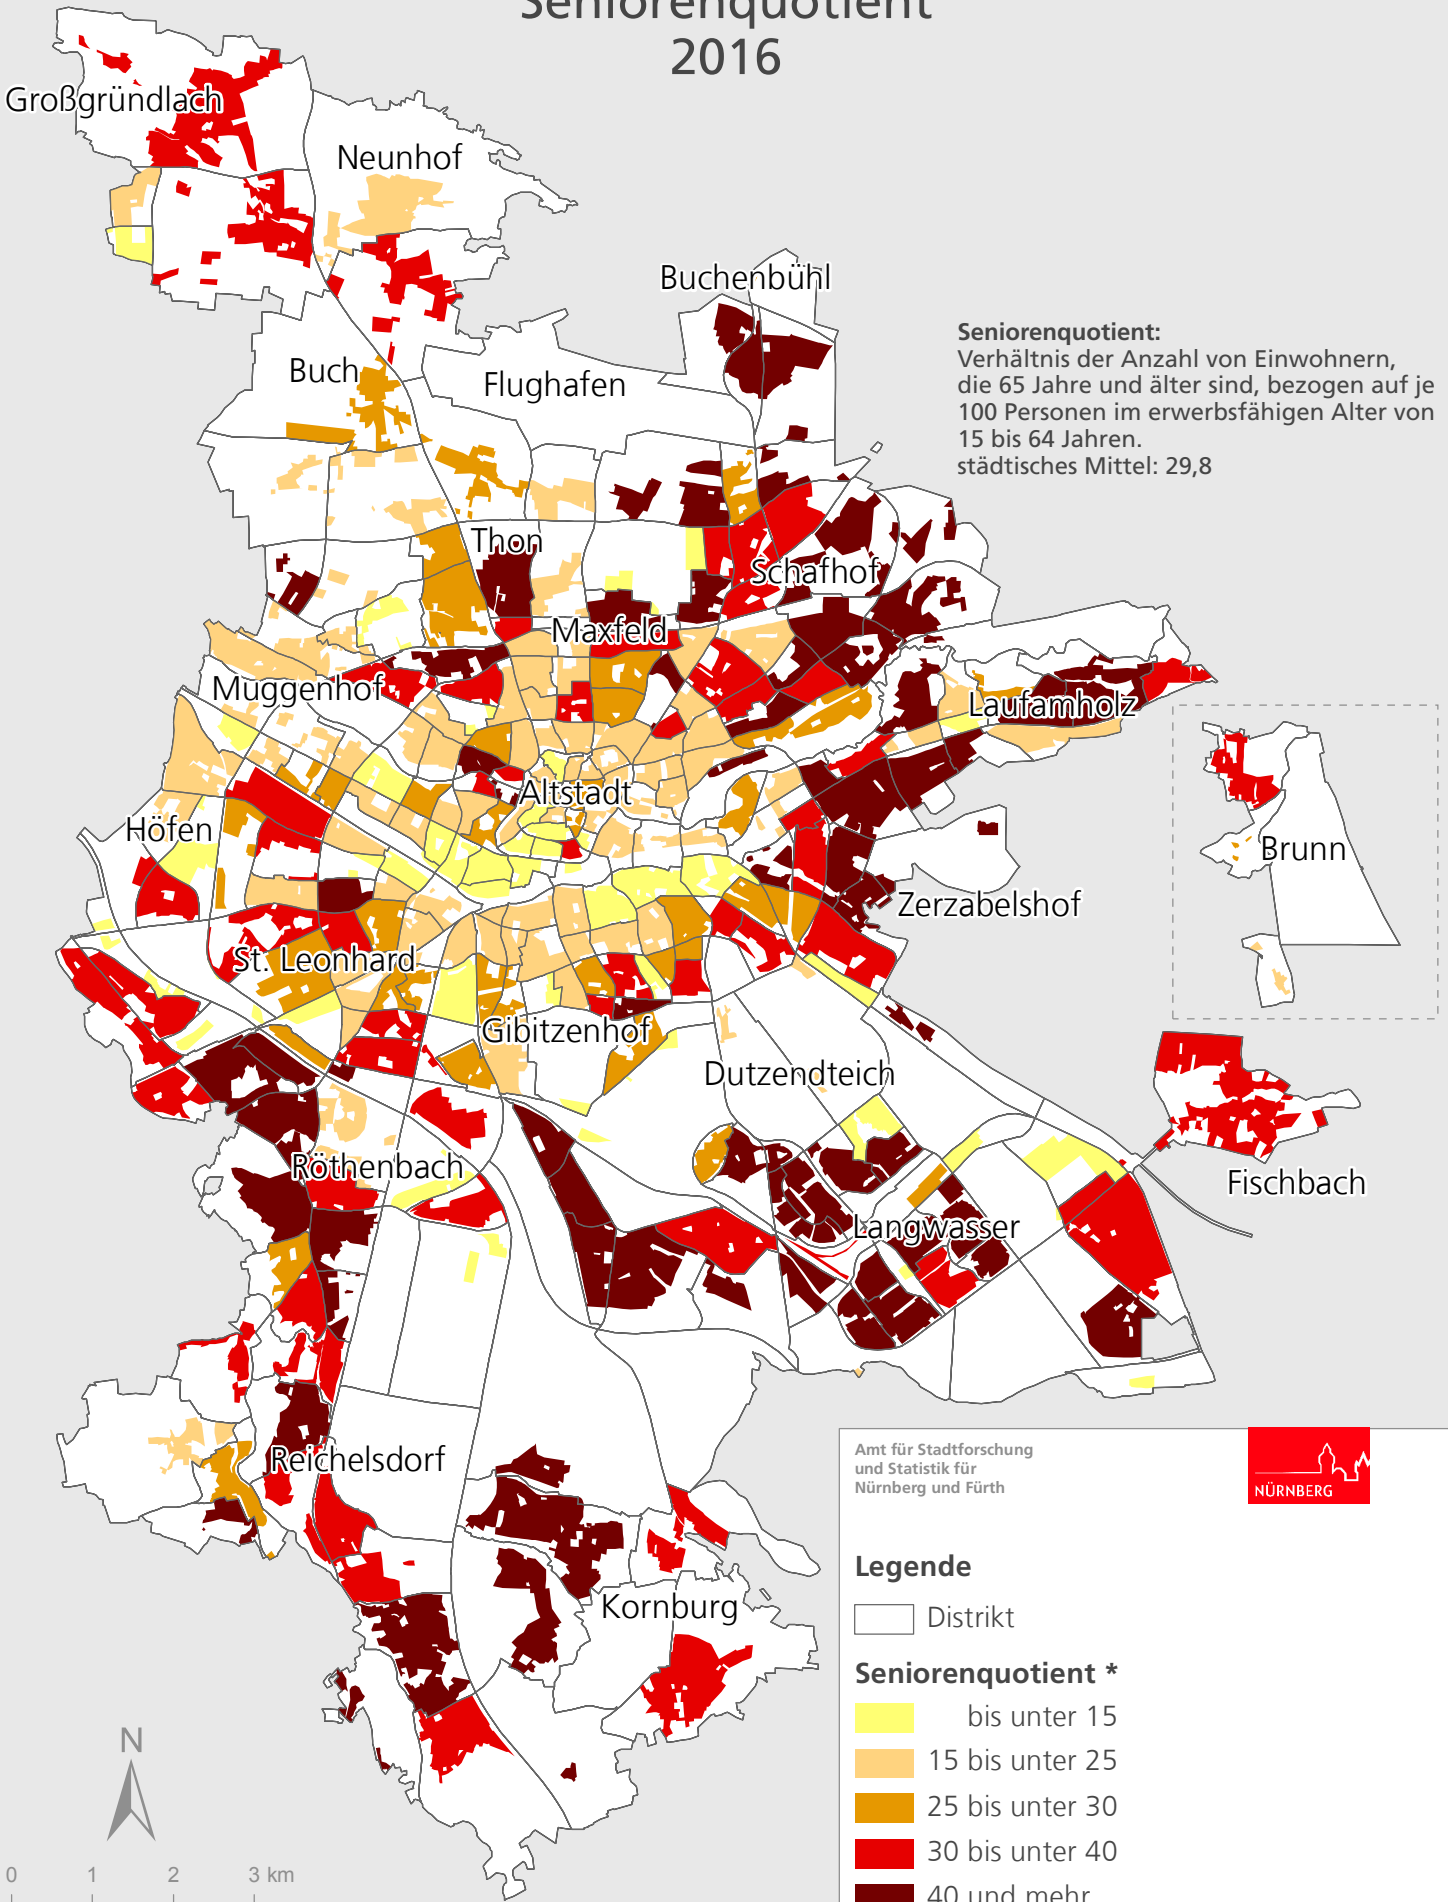

# Stadt Nürnberg

## Seniorenquotient

2016

Amt für Stadtforschung  
und Statistik für  
Nürnberg und Fürth

### Legende

□ Distrikt

### Seniorenquotient \*

- bis unter 15
- 15 bis unter 25
- 25 bis unter 30
- 30 bis unter 40
- 40 und mehr

\* Darstellung der bewohnten Fläche

Raumbezugssystem 2017 (Amt für Stadtforschung und Statistik)  
Einwohnermelderegister 31.12.2016