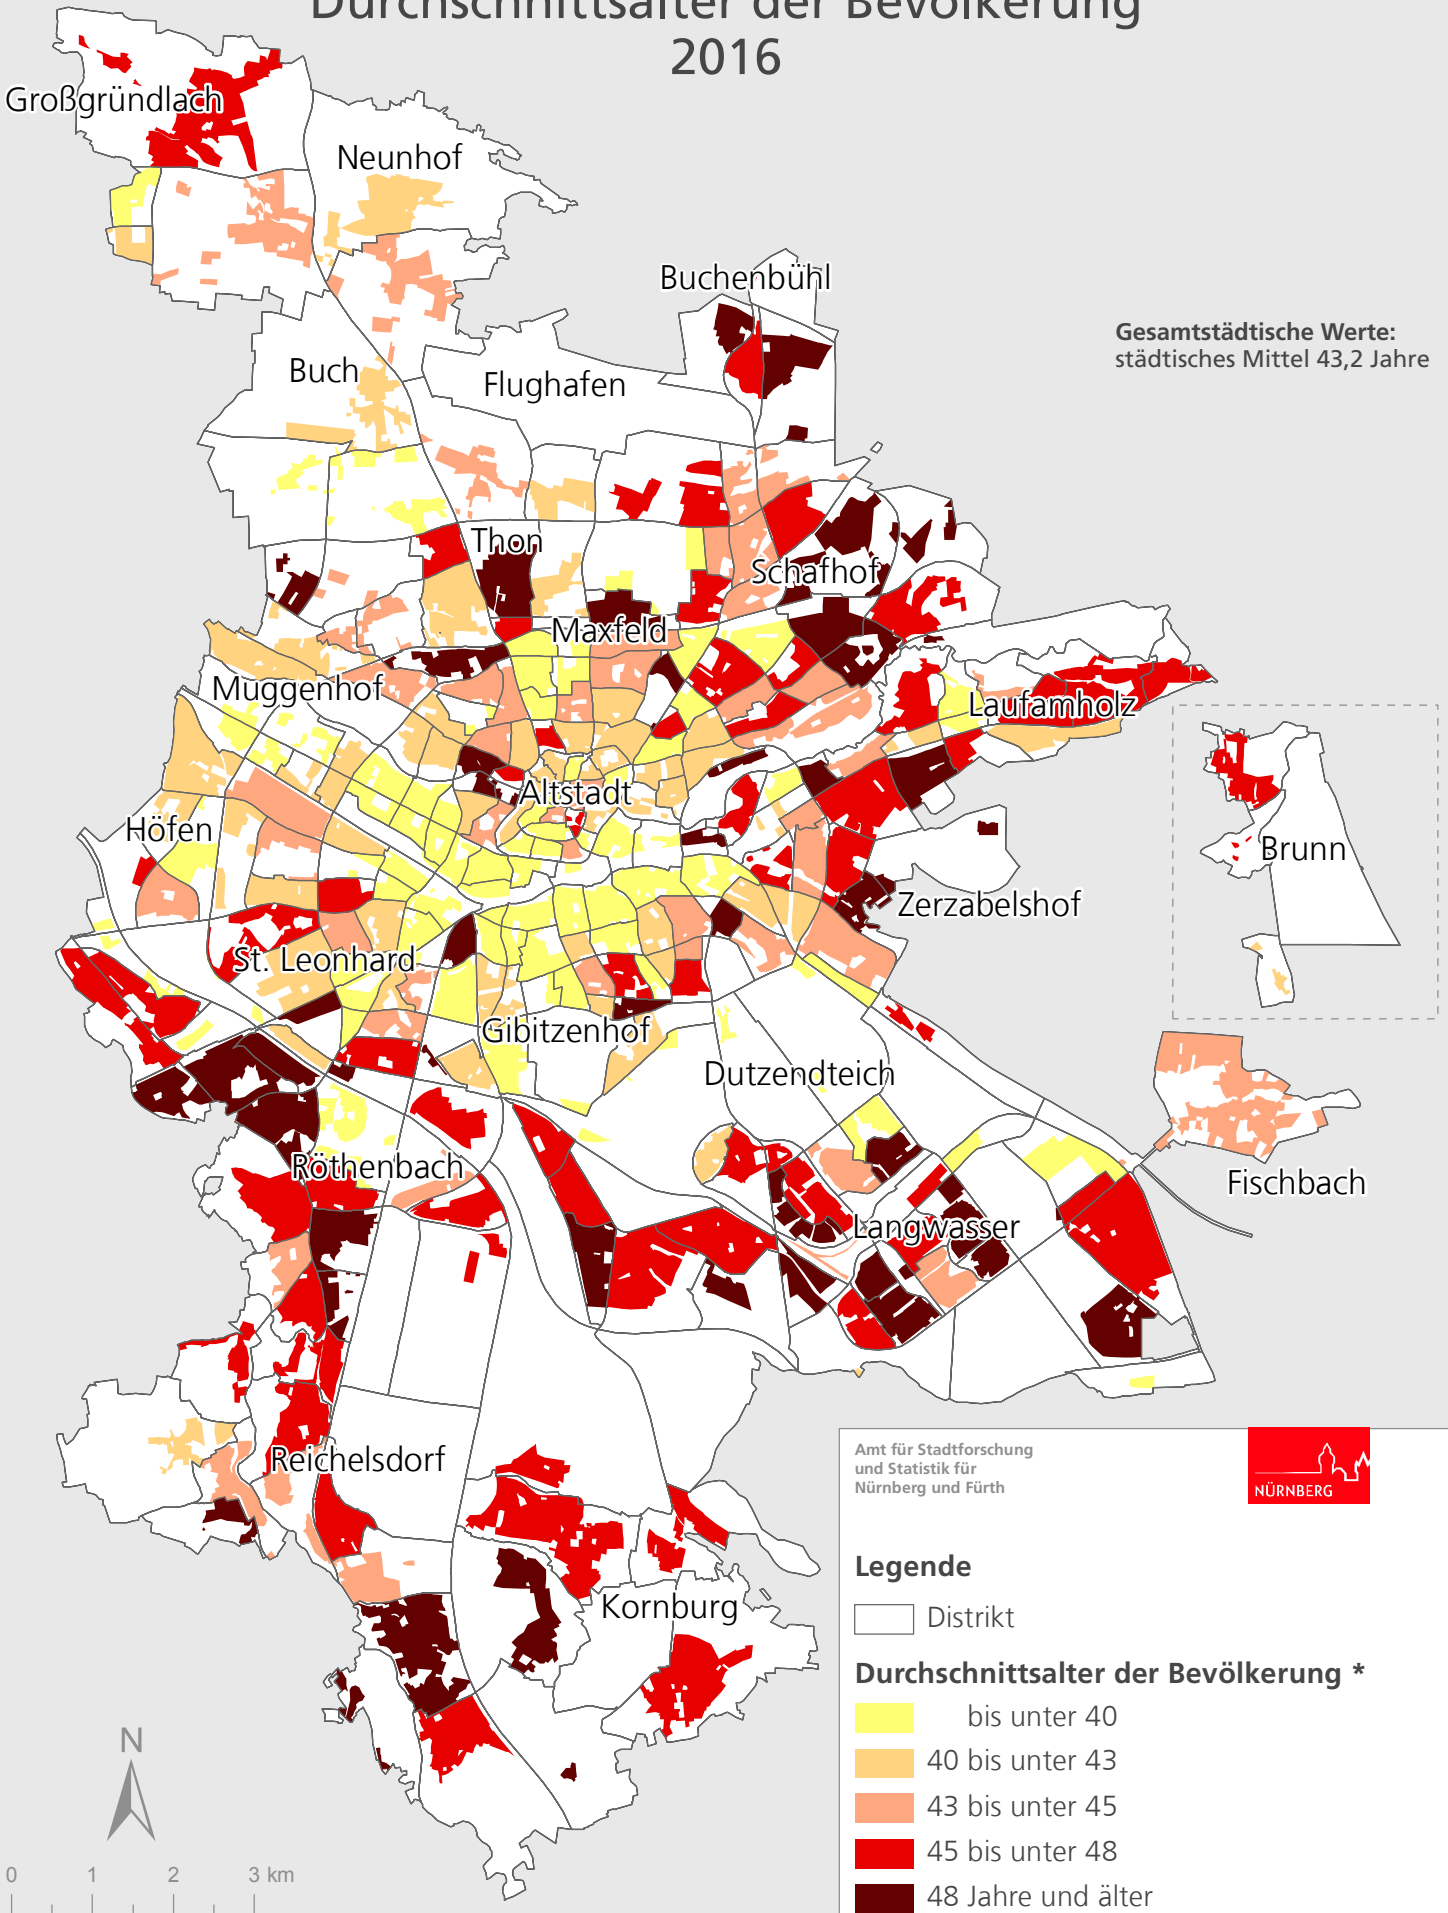

# Stadt Nürnberg

## Durchschnittsalter der Bevölkerung 2016

Amt für Stadtforschung  
und Statistik für  
Nürnberg und Fürth

Raumbezugssystem 2017 (Amt für Stadtforschung und Statistik)  
Einwohnermelderegister 31.12.2016

\* Darstellung der bewohnten Fläche