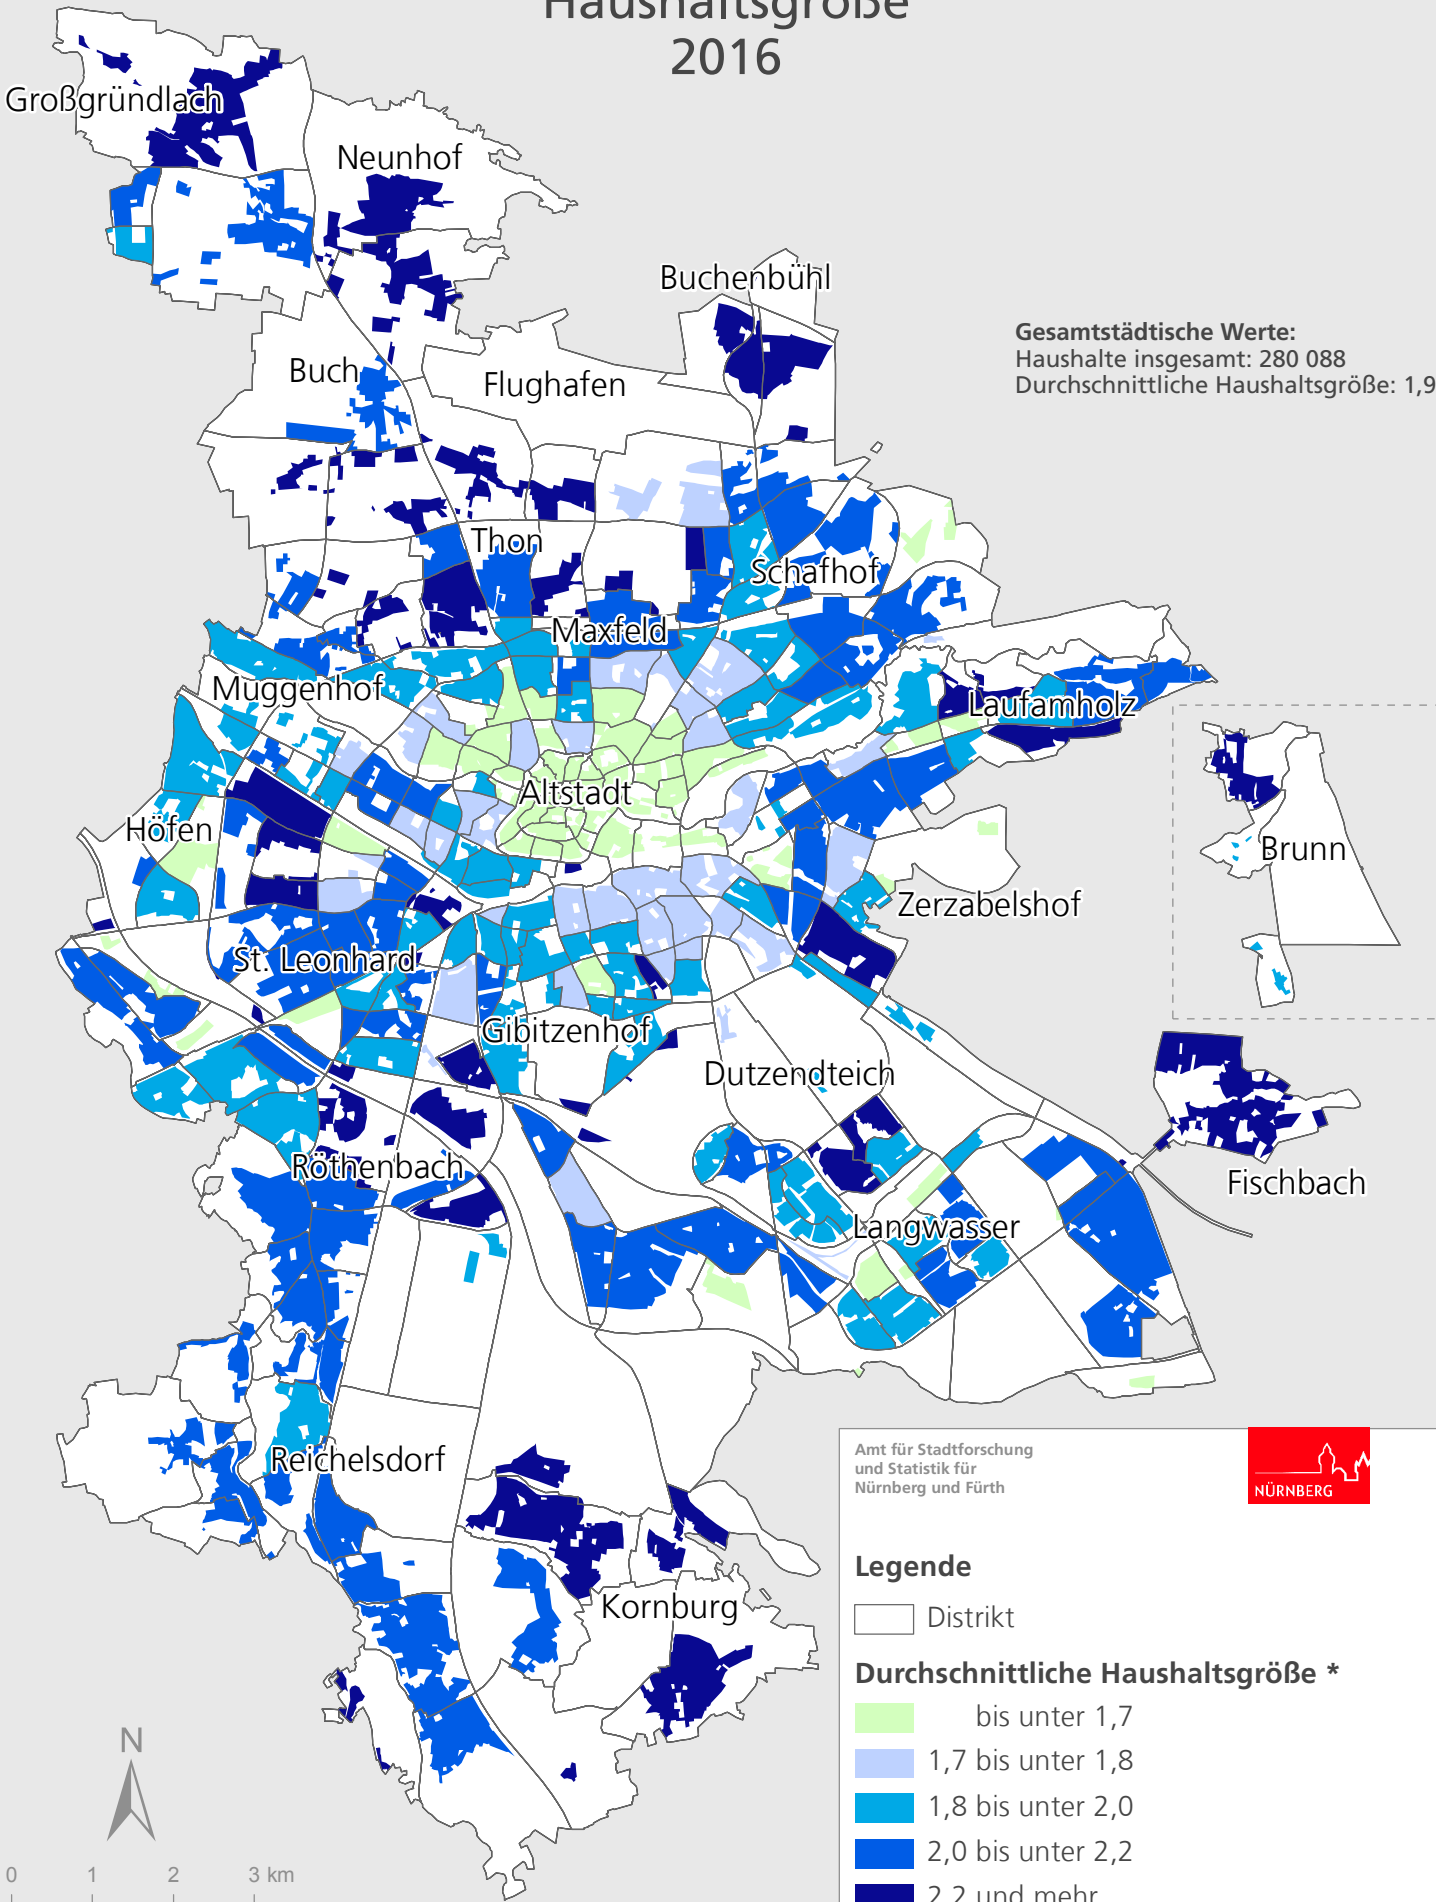

# Stadt Nürnberg

## Haushaltsgröße

2016

Amt für Stadtforschung  
und Statistik für  
Nürnberg und Fürth