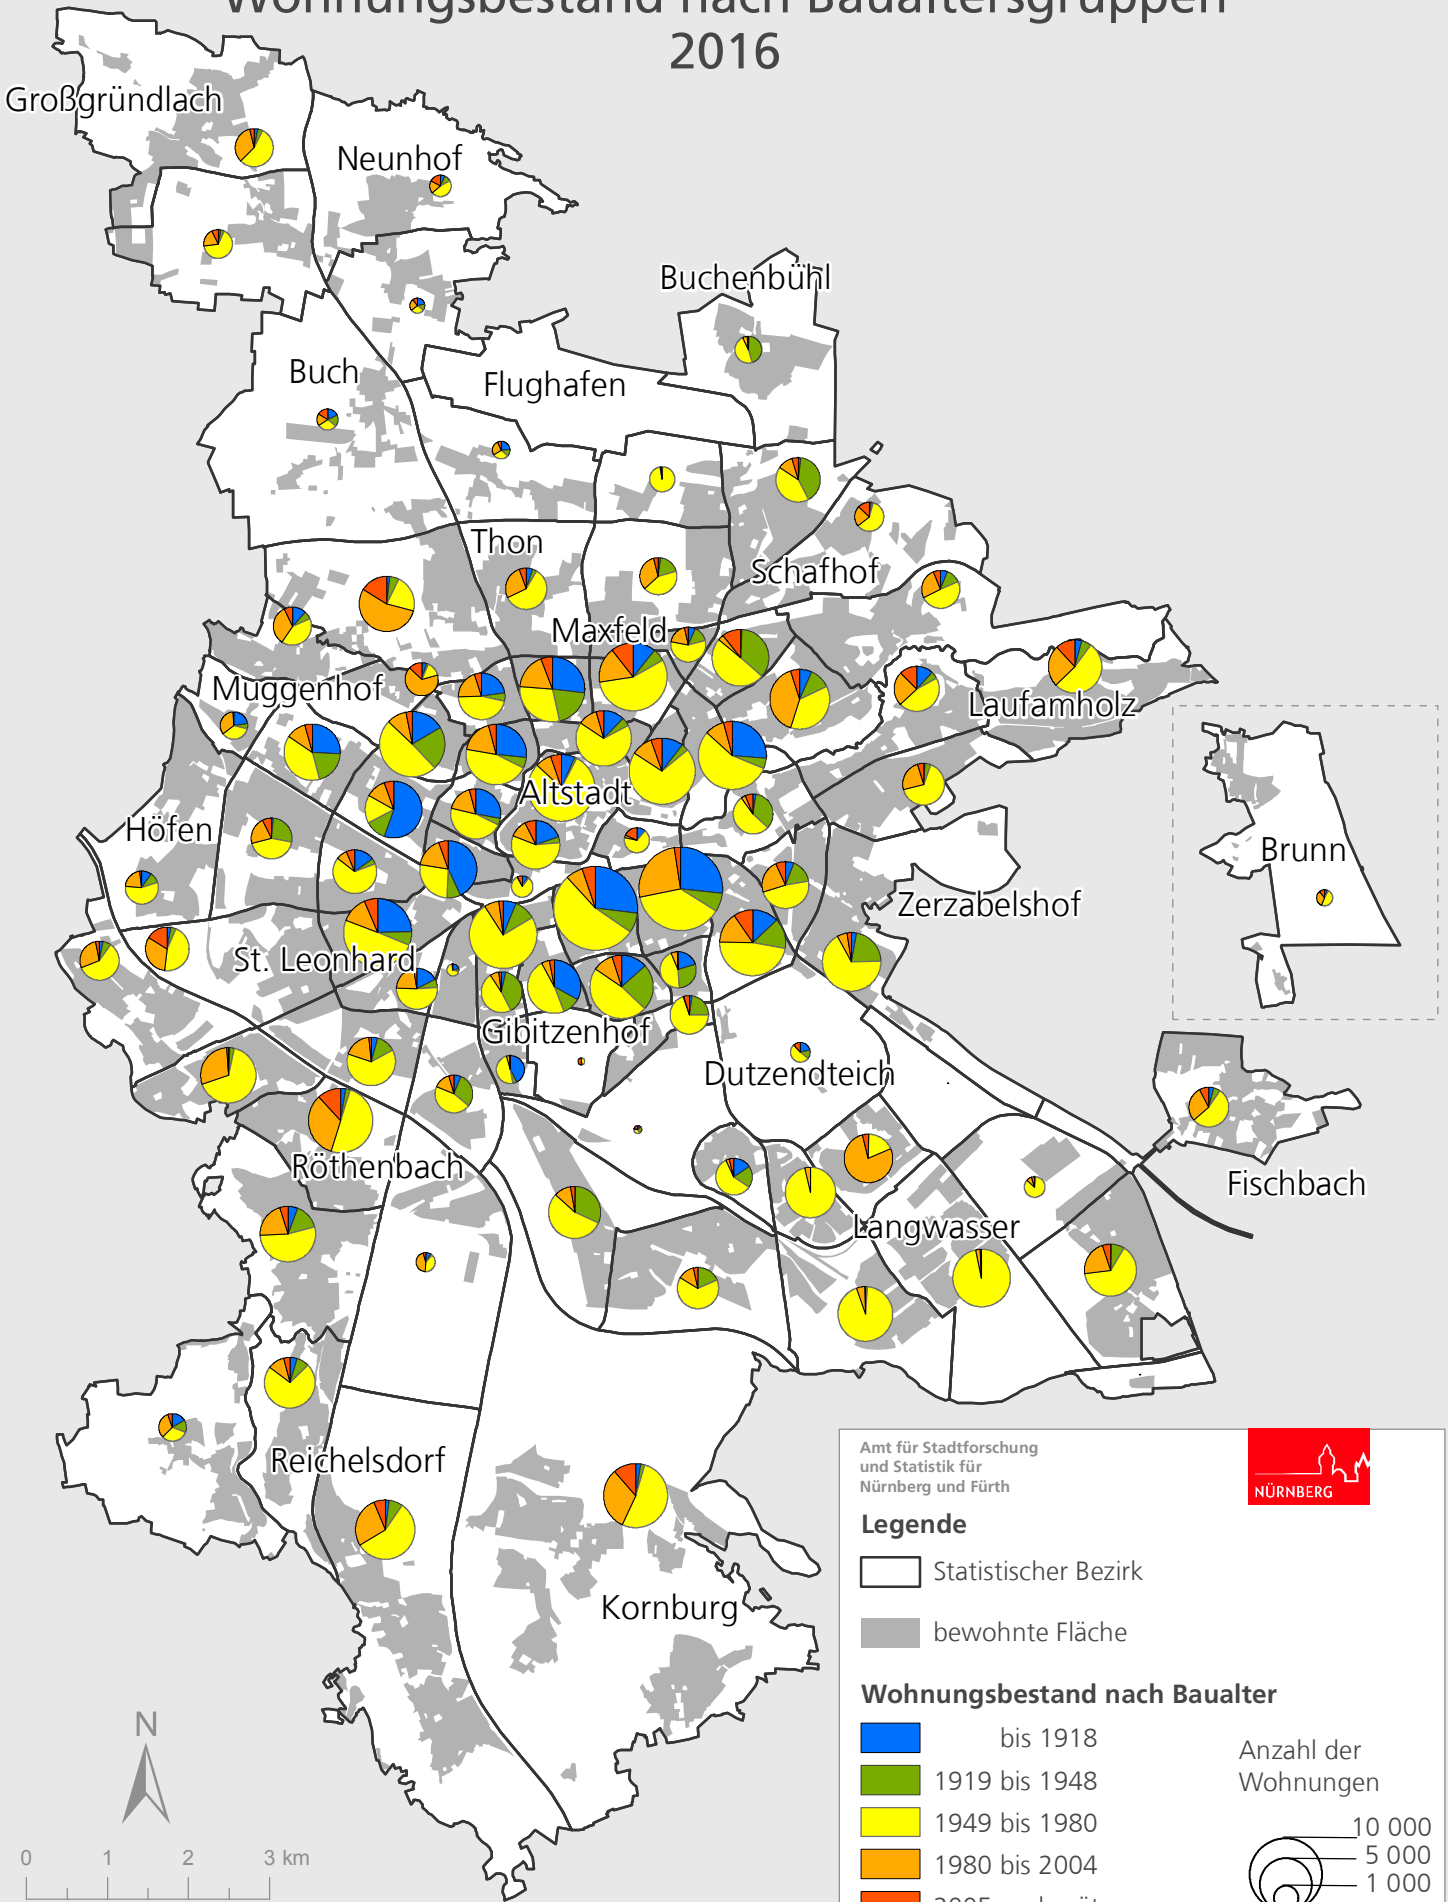

Stadt Nürnberg

Wohnungsbestand nach Baualtersgruppen 2016

Amt für Stadtforschung
und Statistik für
Nürnberg und Fürth

Legende

- Statistischer Bezirk
- bewohnte Fläche

Wohnungsbestand nach Baualter

- bis 1918
- 1919 bis 1948
- 1949 bis 1980
- 1980 bis 2004
- 2005 und später

Anzahl der
Wohnungen