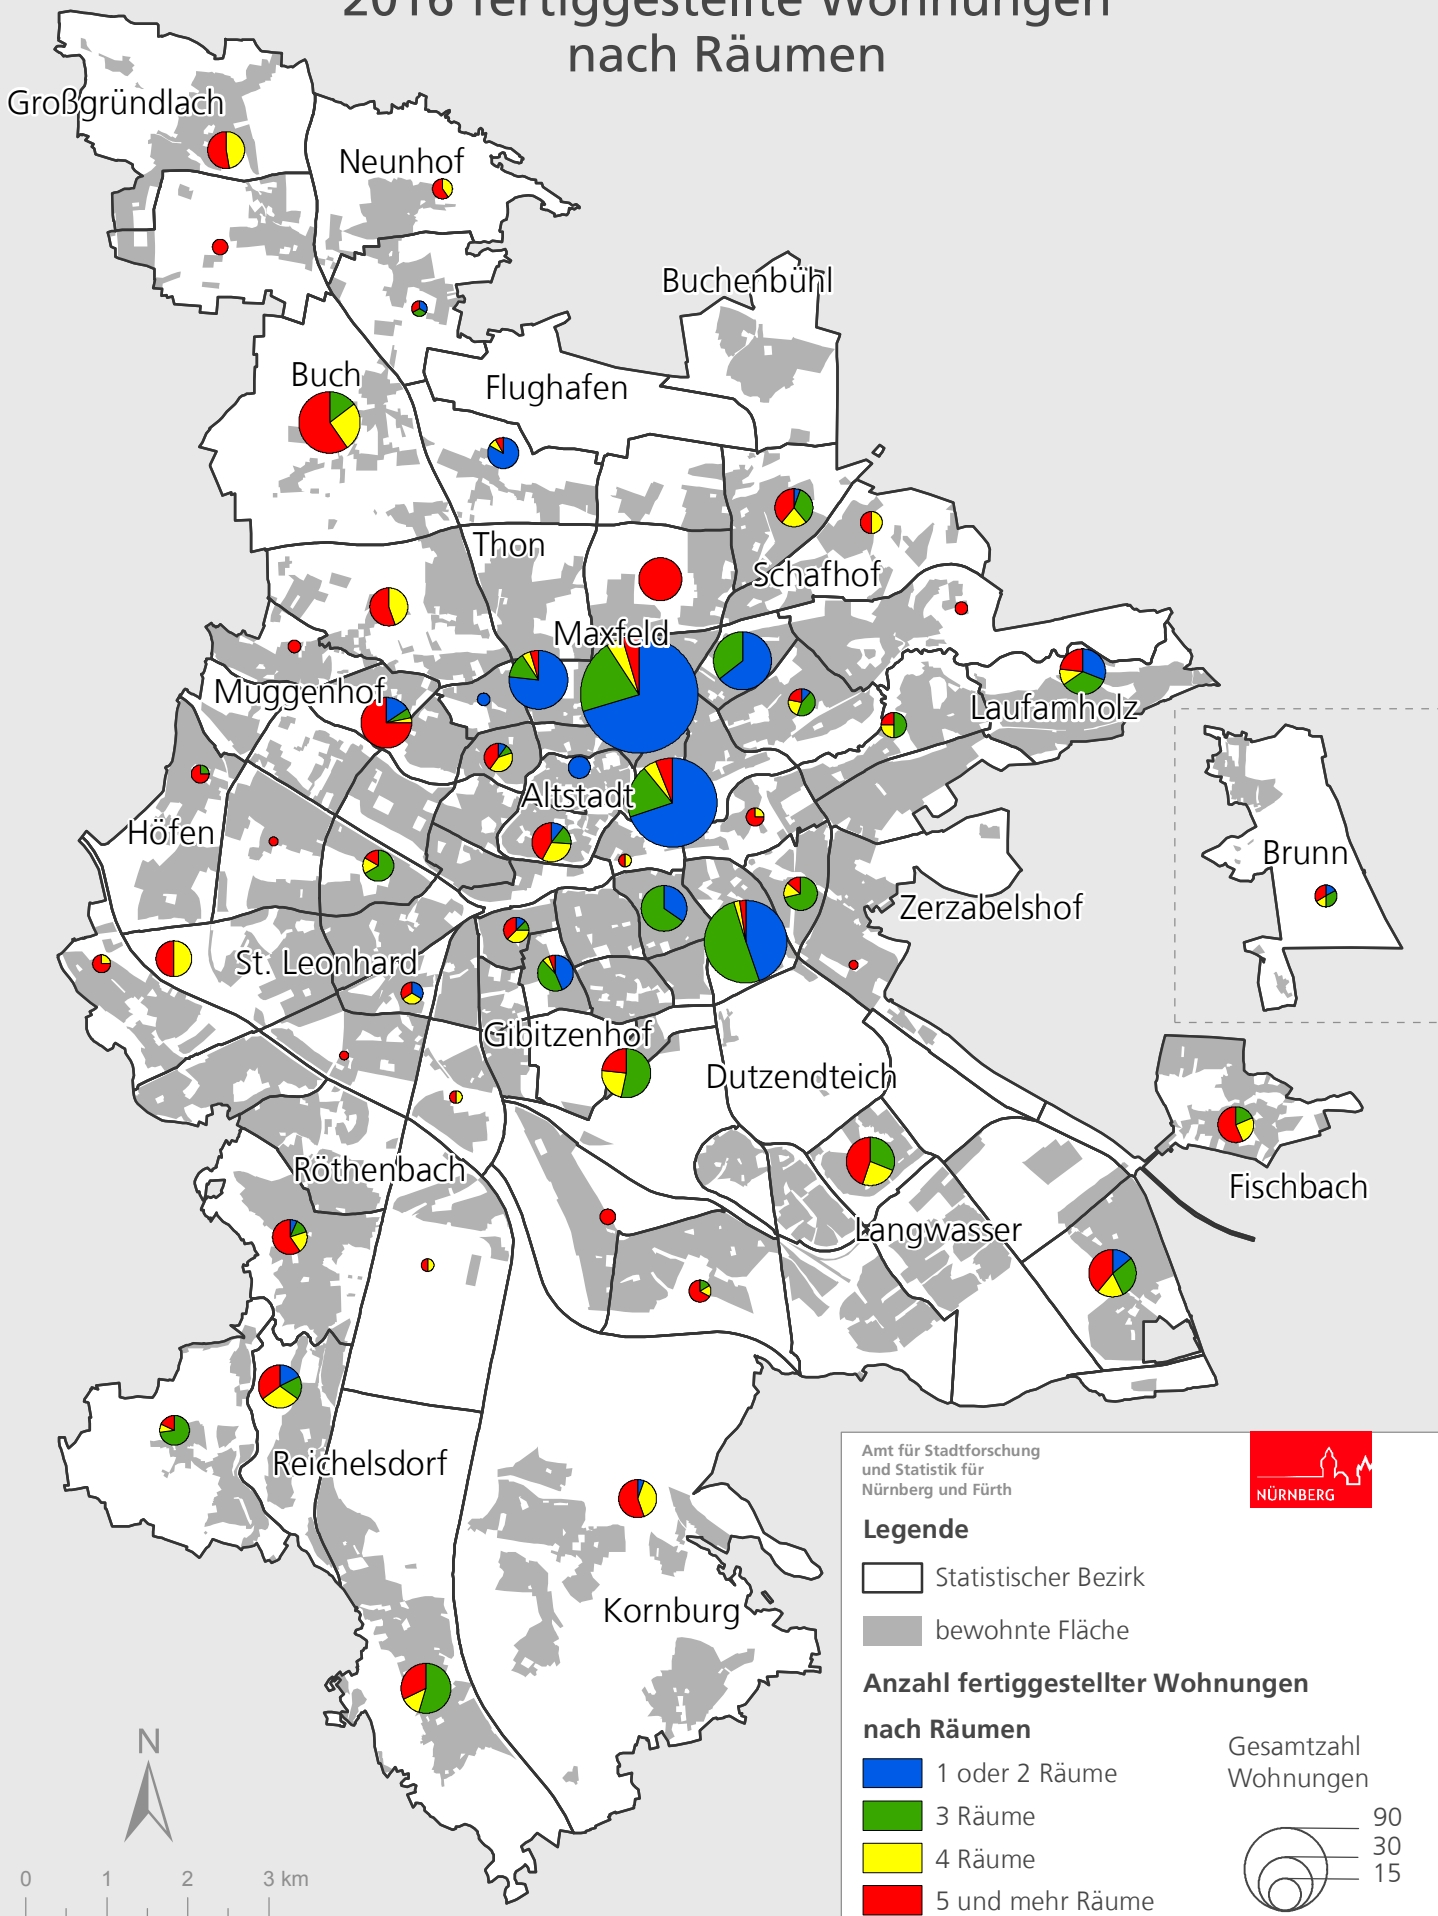

Stadt Nürnberg

2016 fertiggestellte Wohnungen nach Räumen

Amt für Stadtforschung
und Statistik für
Nürnberg und Fürth

Legende

-  Statistischer Bezirk
-  bewohnte Fläche

Anzahl fertiggestellter Wohnungen

nach Räumen

-  1 oder 2 Räume
-  3 Räume
-  4 Räume
-  5 und mehr Räume

Gesamtzahl
Wohnungen