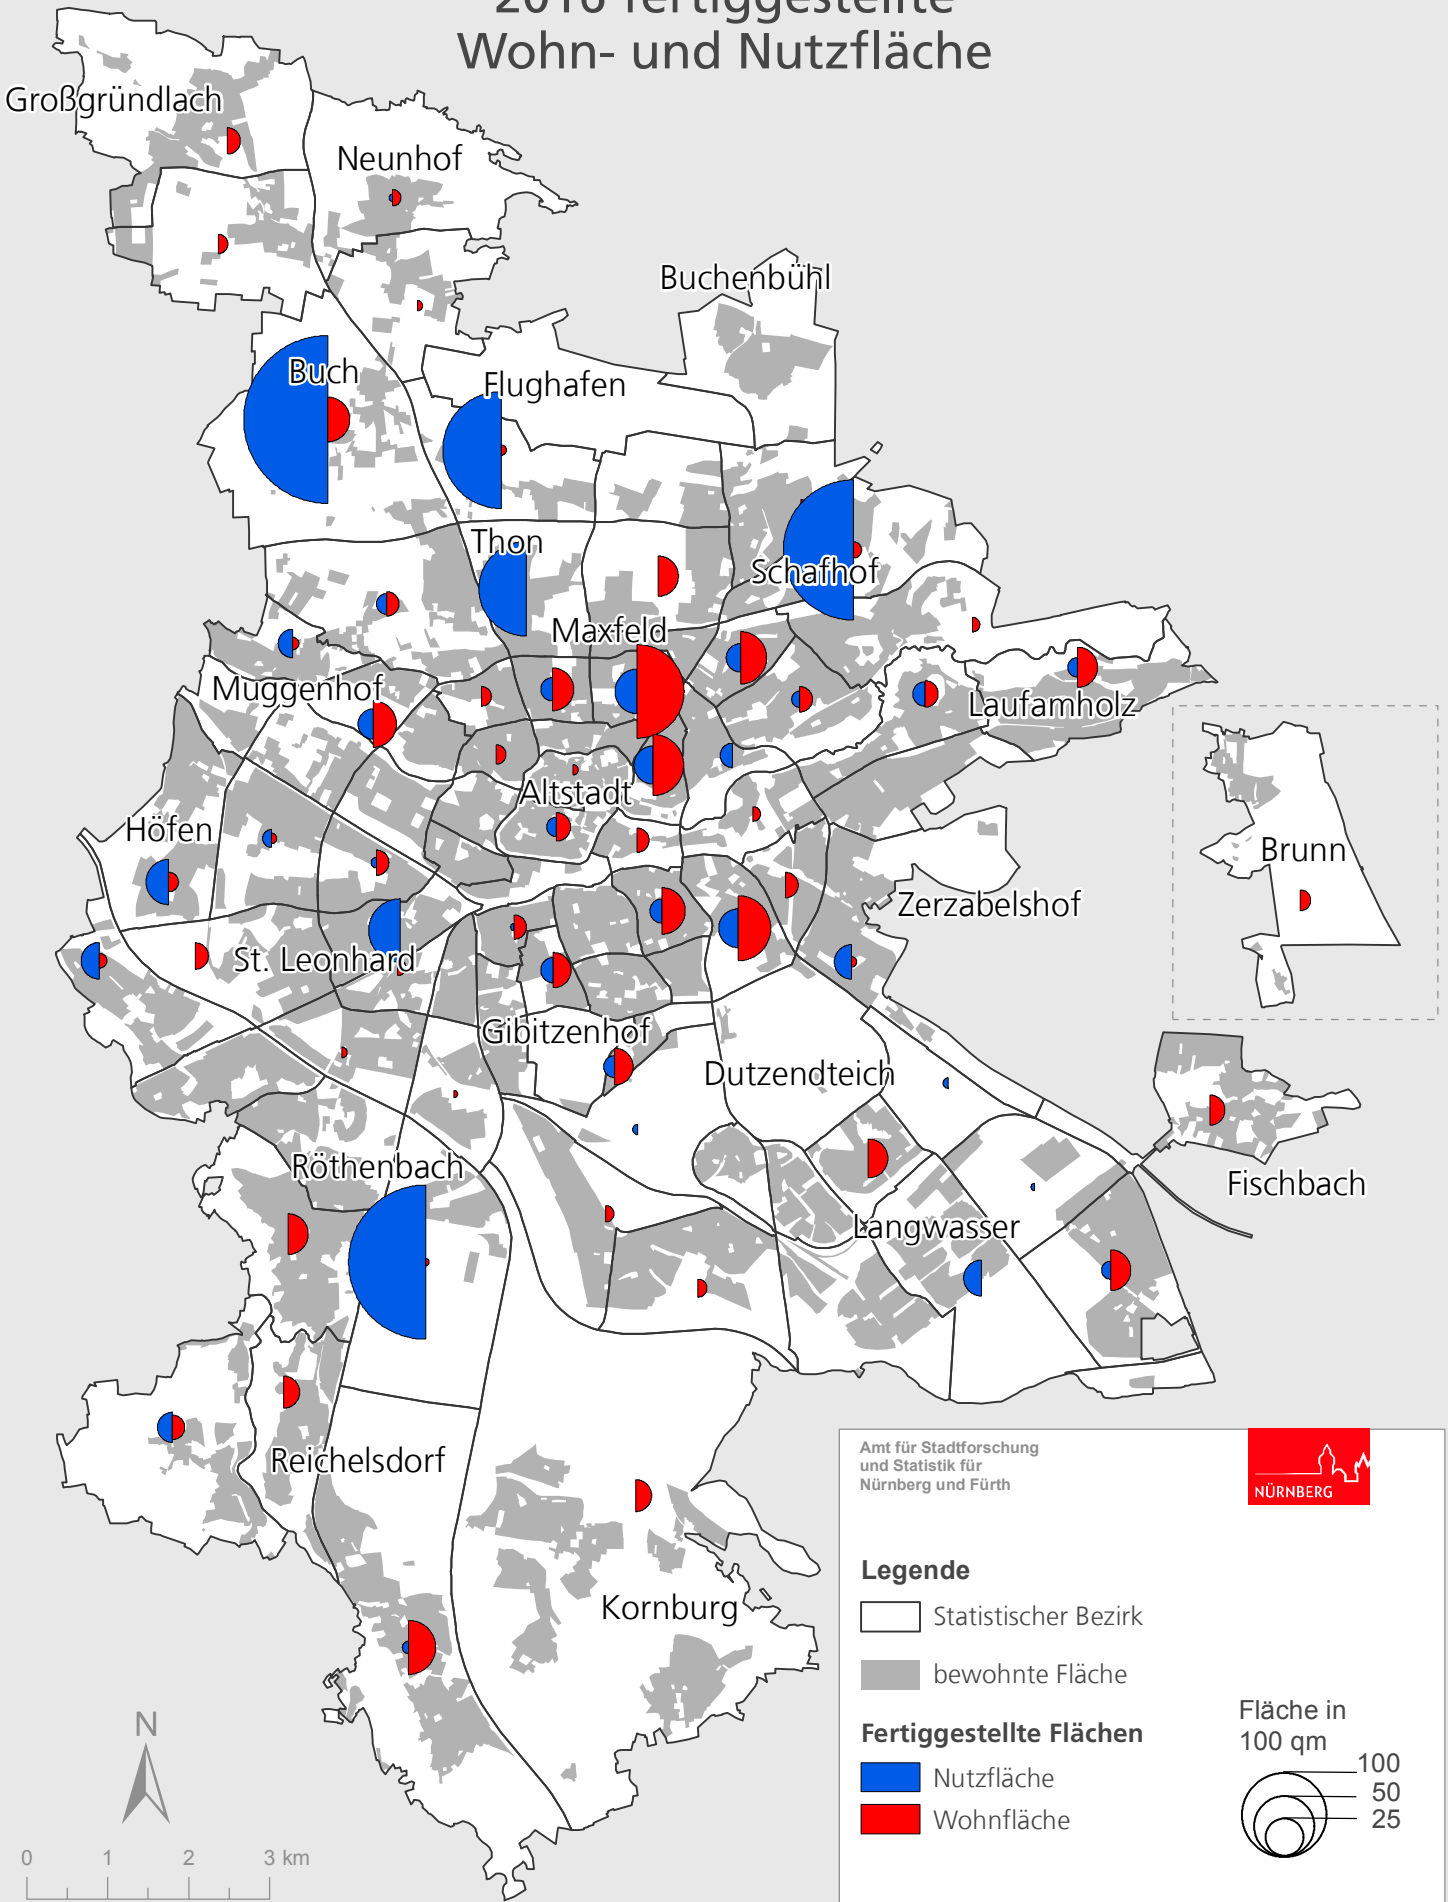

# Stadt Nürnberg

## 2016 fertiggestellte Wohn- und Nutzfläche

Amt für Stadtforschung und Statistik für Nürnberg und Fürth

**Legende**

- Statistischer Bezirk
- bewohnte Fläche

**Fertiggestellte Flächen**

- Nutzfläche
- Wohnfläche

Fläche in 100 qm

- 100
- 50
- 25