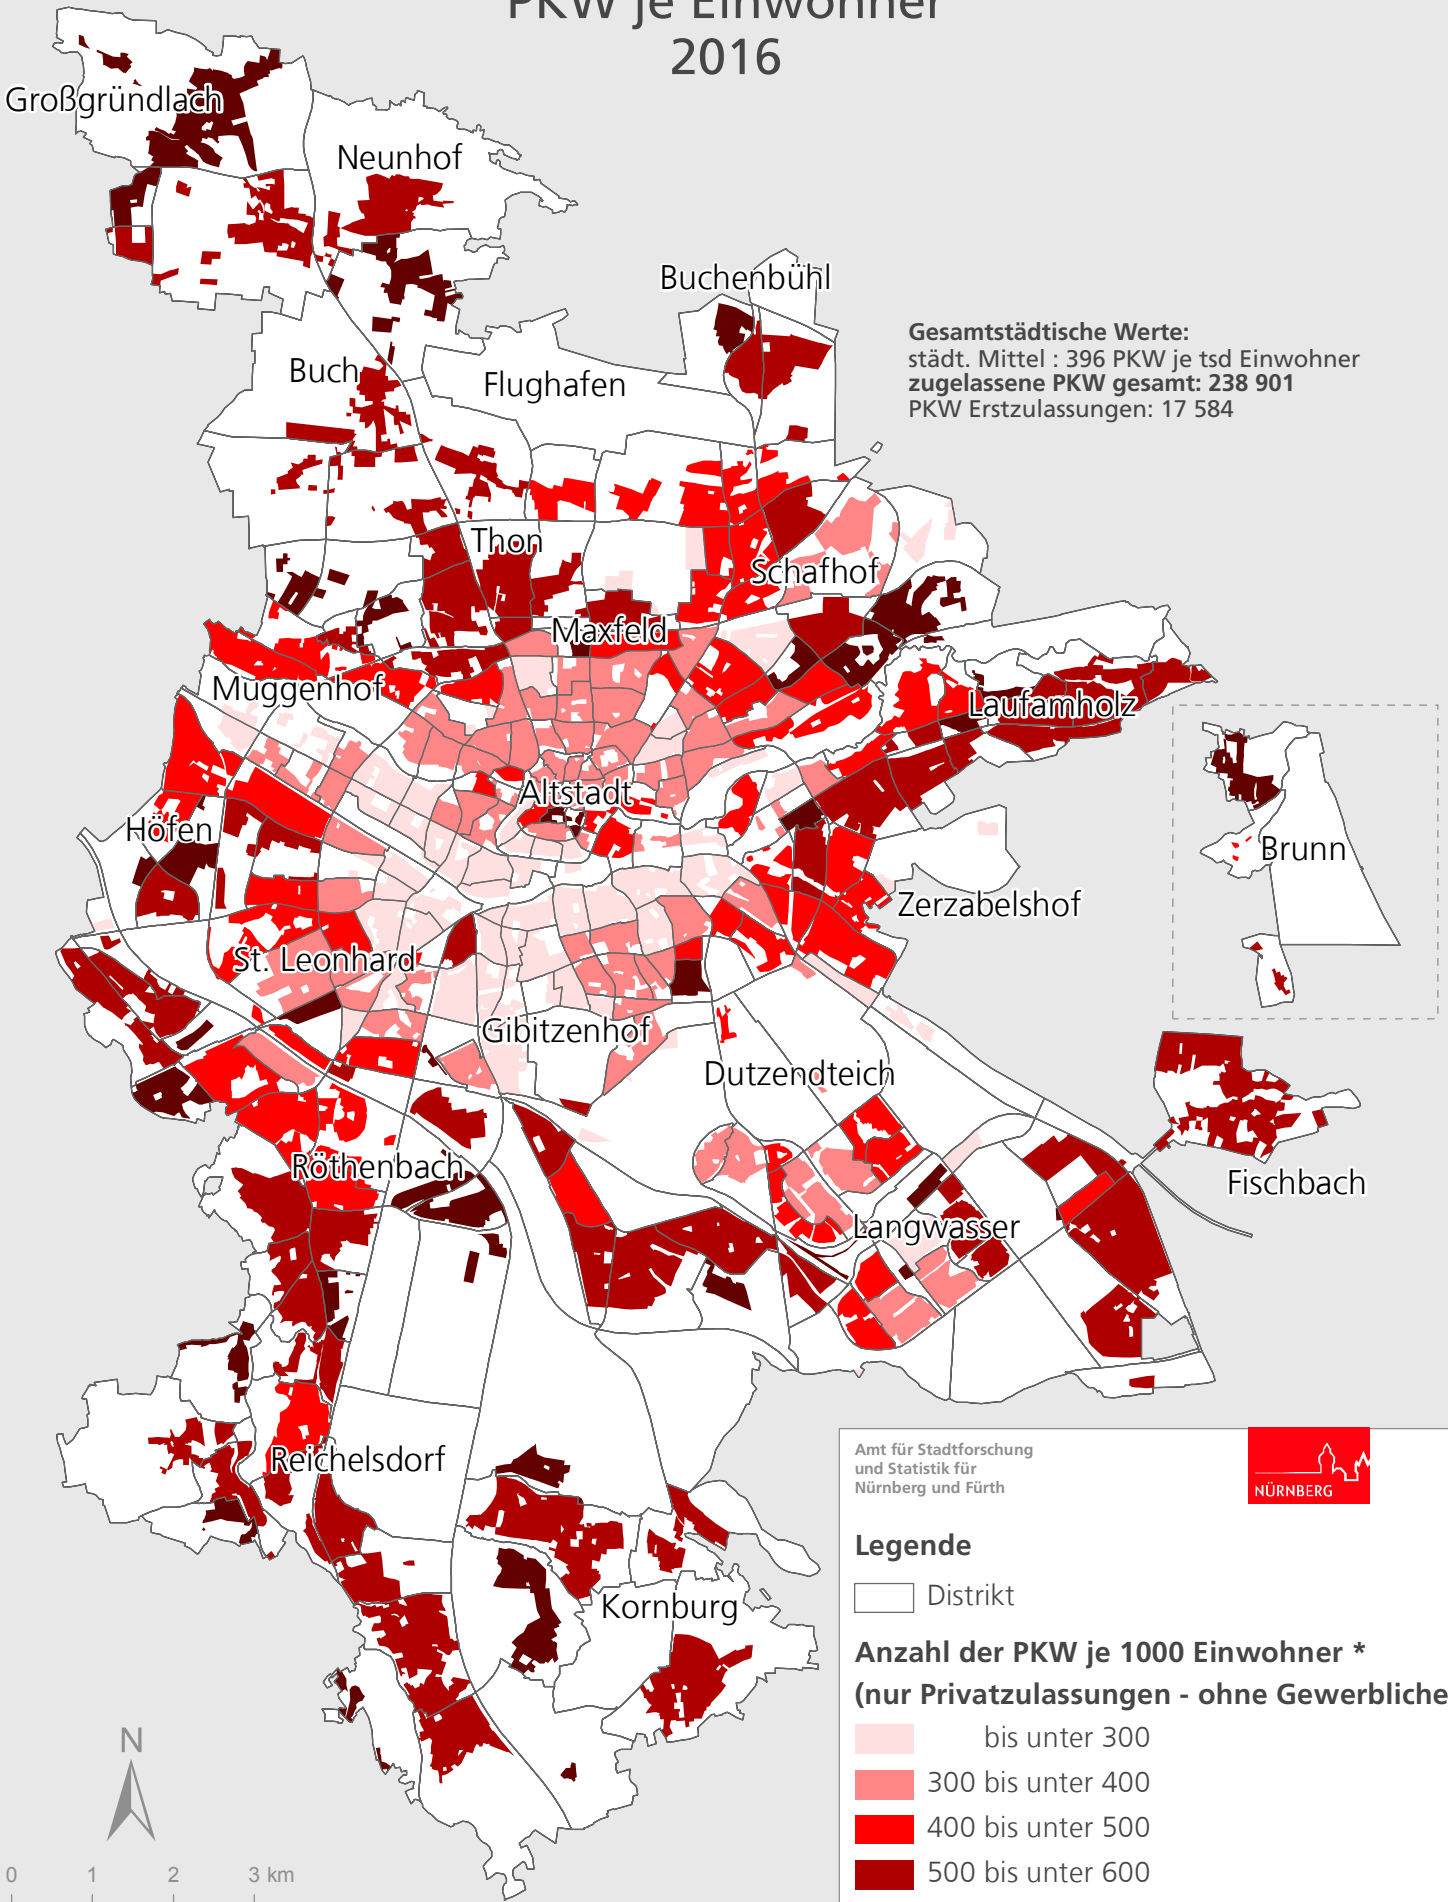

Stadt Nürnberg

PKW je Einwohner

2016

Amt für Stadtforschung
und Statistik für
Nürnberg und Fürth