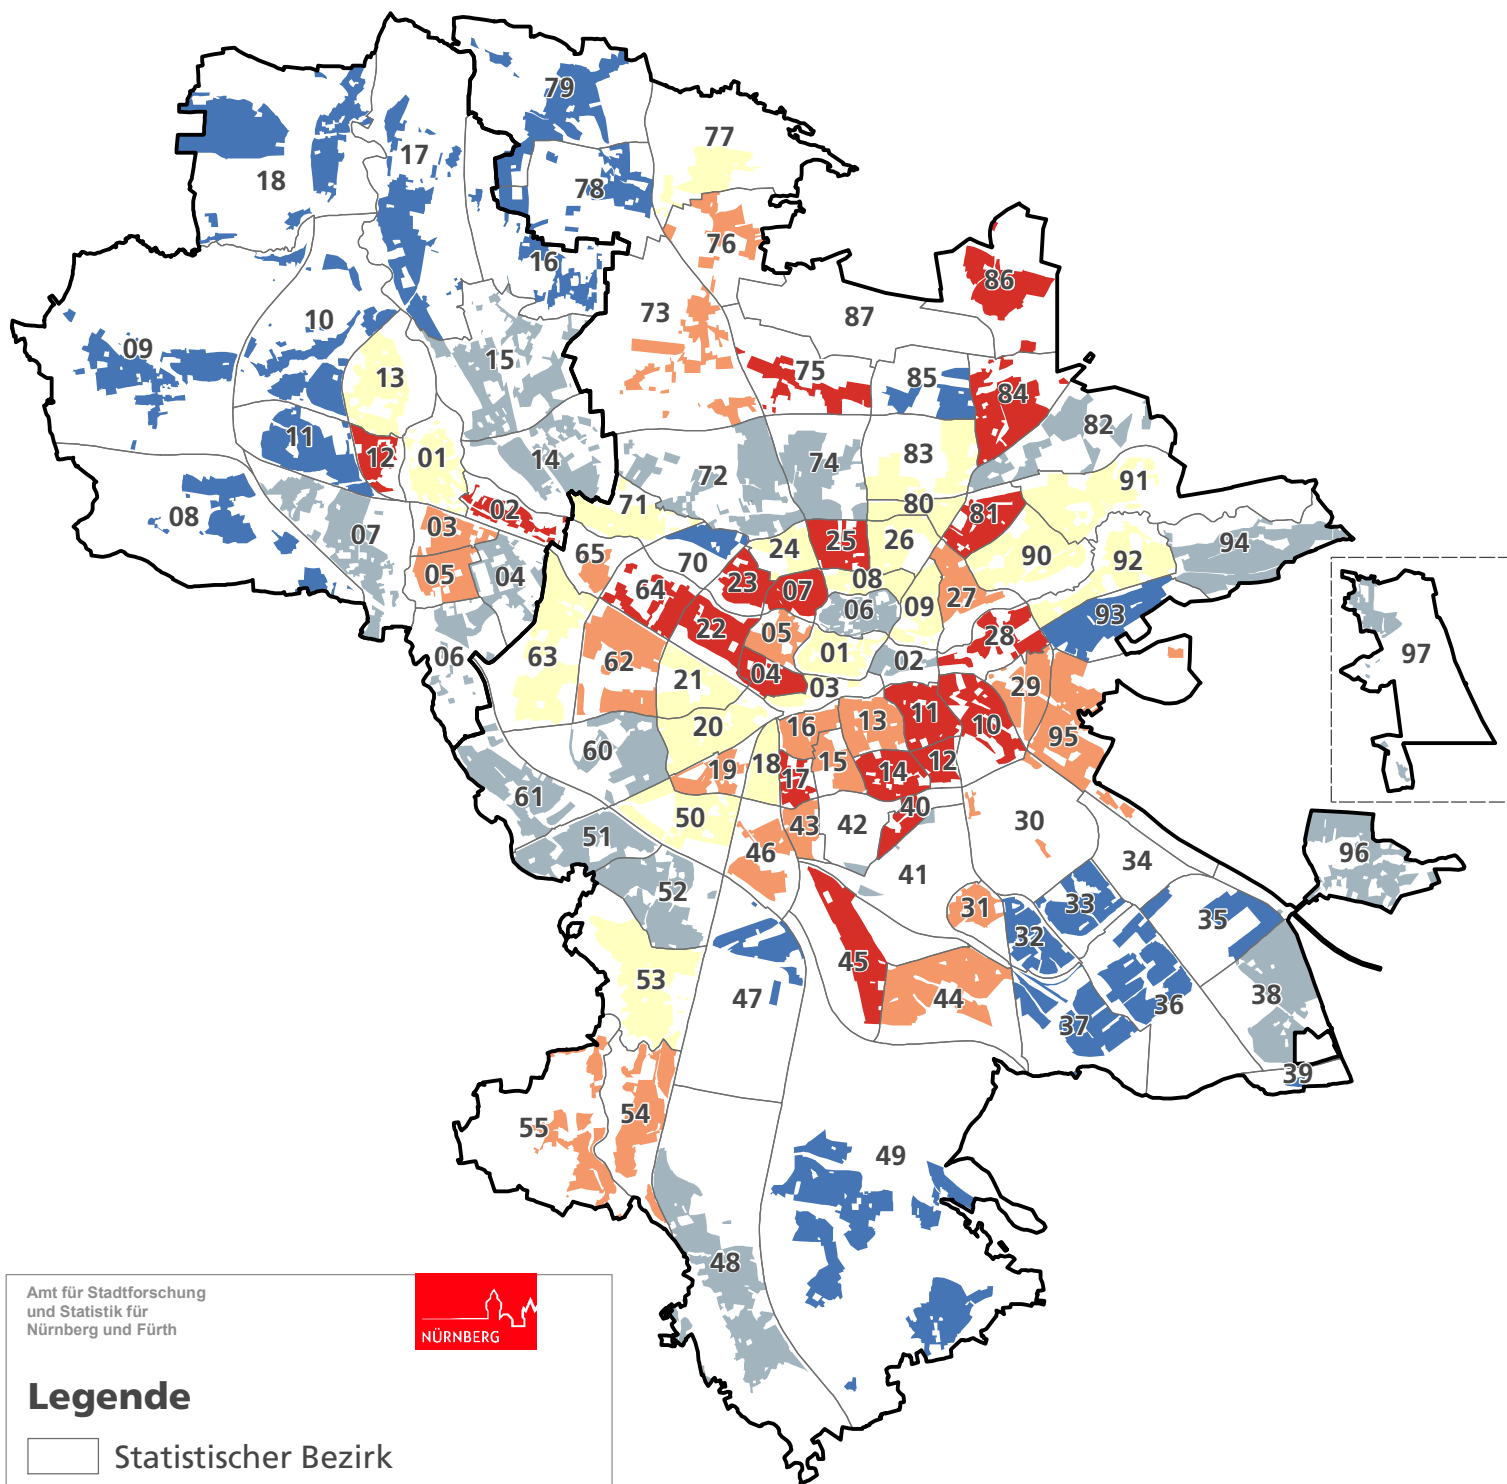

# Städte Nürnberg und Fürth Anteil Altbauten (vor 1949) an allen Gebäuden 2015

Amt für Stadtforschung  
und Statistik für  
Nürnberg und Fürth

## Legende

 Statistischer Bezirk

### Altbauanteil\*

-  bis unter 10%
-  10 bis unter 20%
-  20 bis unter 30%
-  30 bis unter 40%
-  40% und mehr

\* in % aller Gebäude  
Darstellung der bewohnten Fläche

0 1 2 3 km