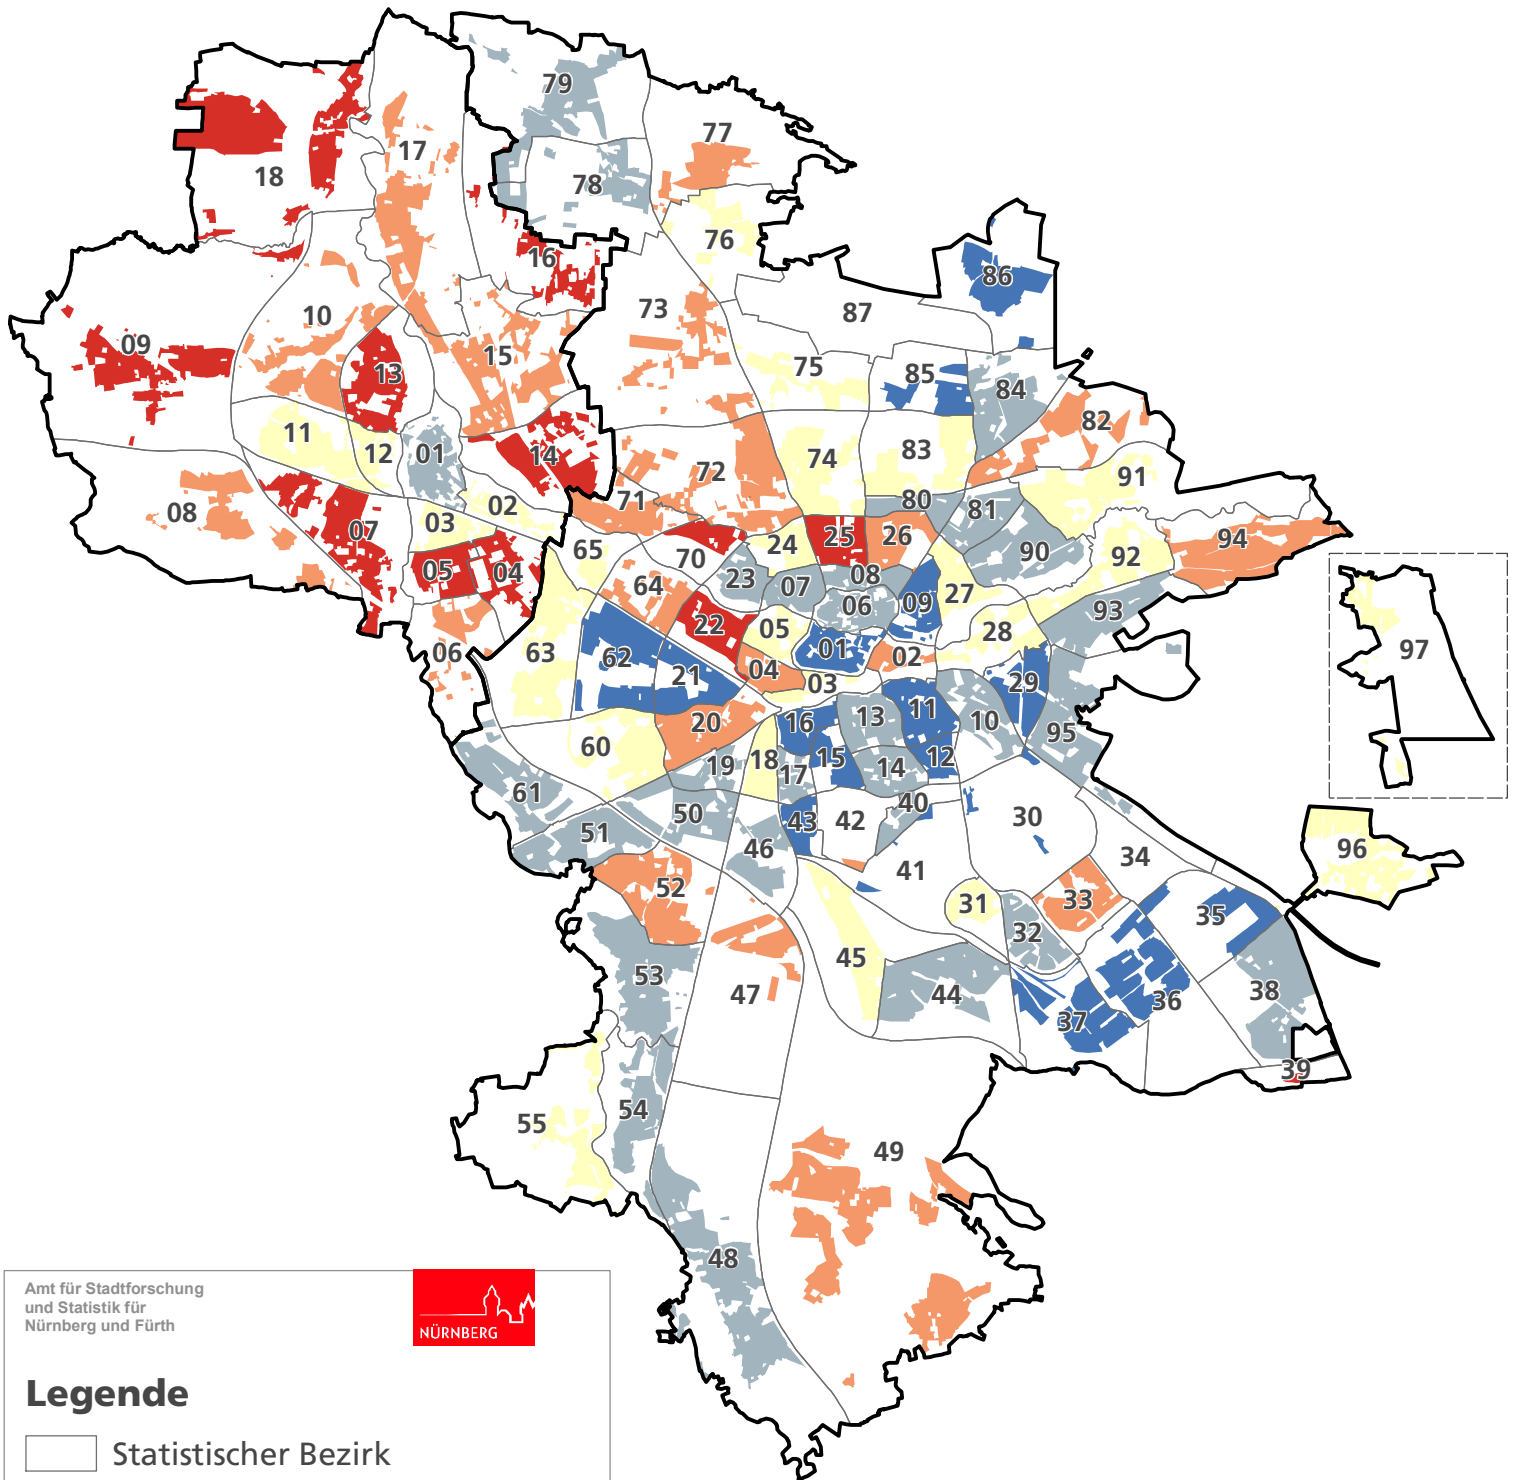

Städte Nürnberg und Fürth
Anteil Neubauten (ab 2011)
an allen Gebäuden
2015

Amt für Stadtforschung
 und Statistik für
 Nürnberg und Fürth

Legende

□ Statistischer Bezirk

Neubauanteil*

- bis unter 0,5%
- 0,5 bis unter 1%
- 1 bis unter 2%
- 2 bis unter 5%
- 5% und mehr

* in % aller Gebäude
 Darstellung der bewohnten Fläche