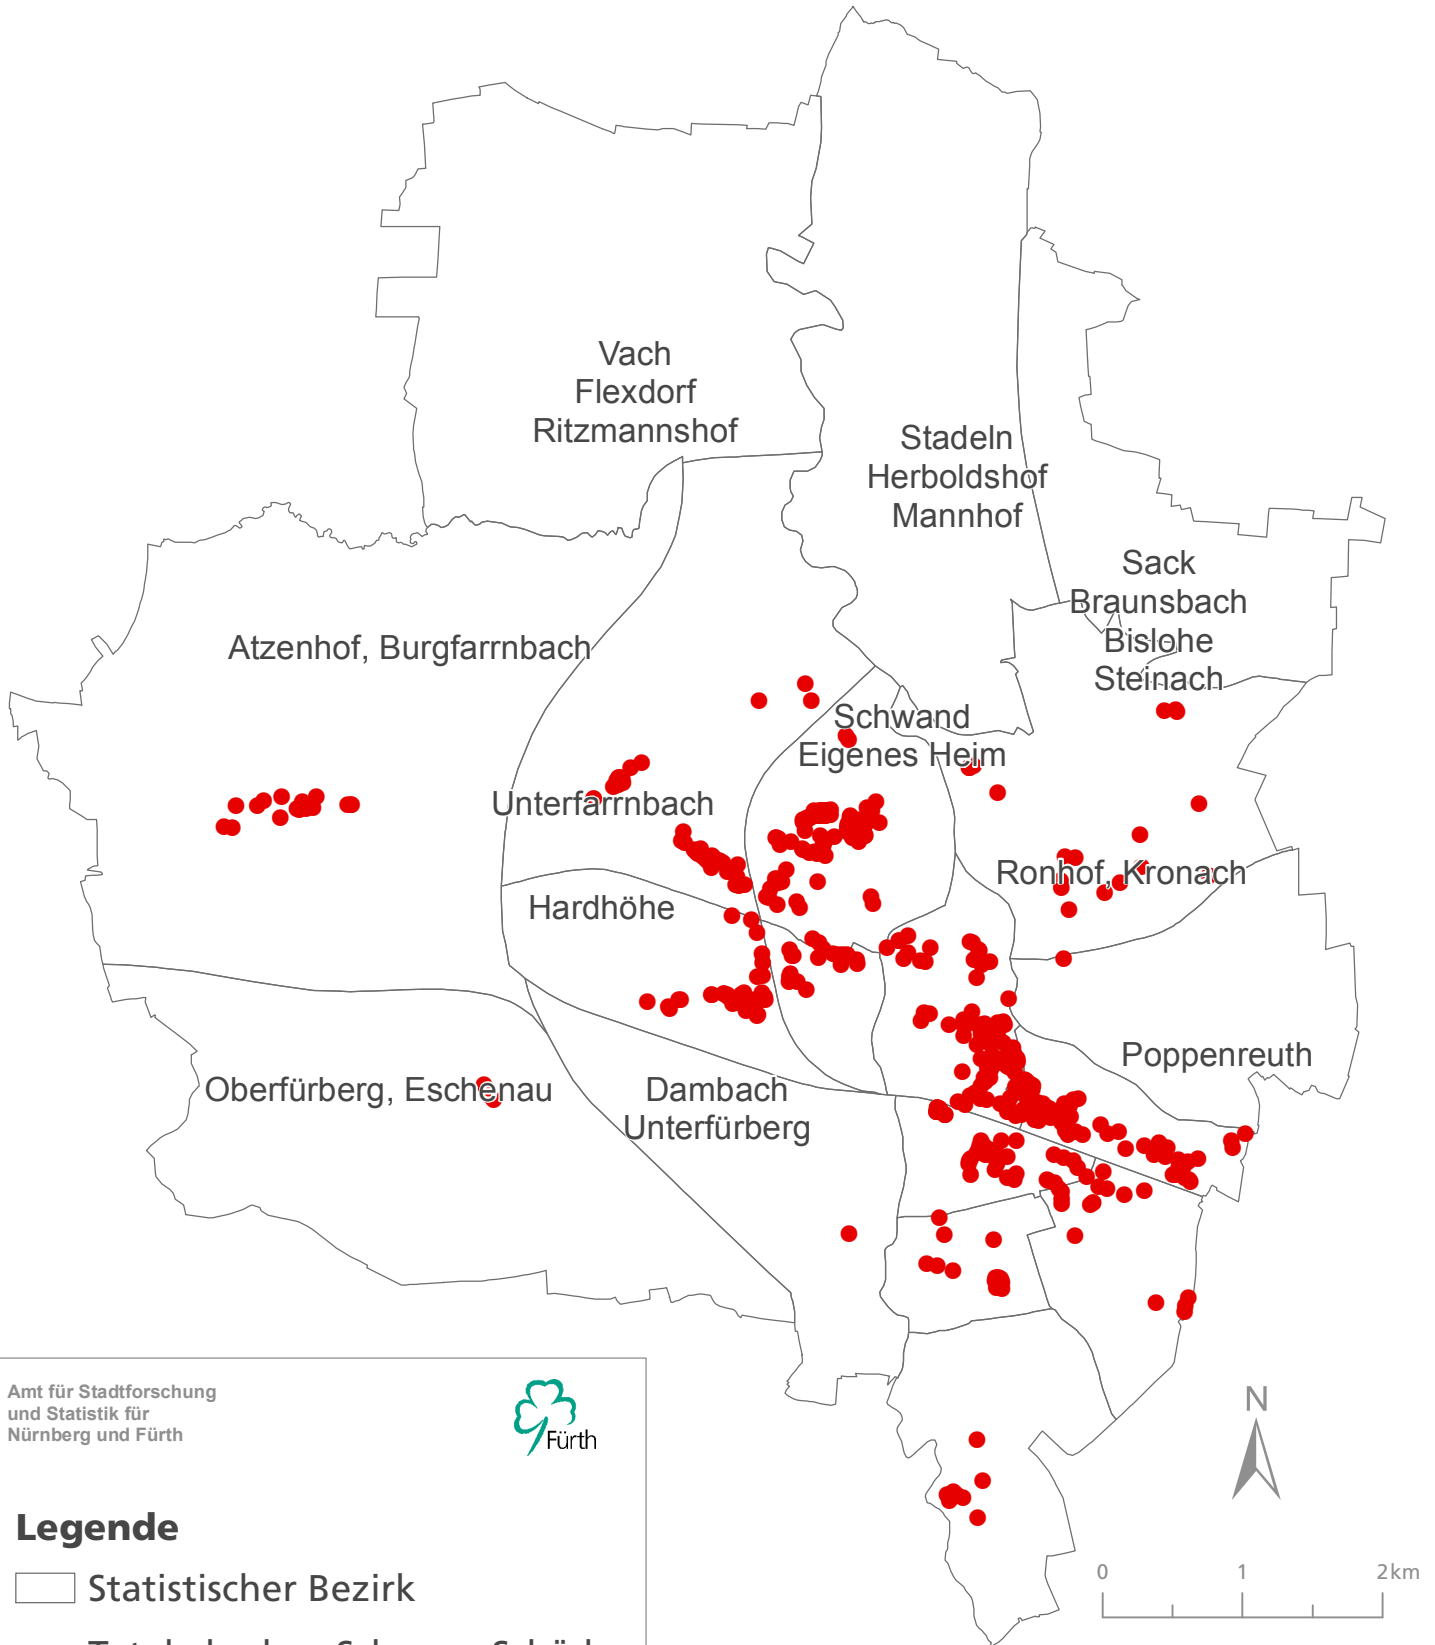

Gebäudeschäden in Fürth im 2. Weltkrieg

Amt für Stadtforschung
und Statistik für
Nürnberg und Fürth