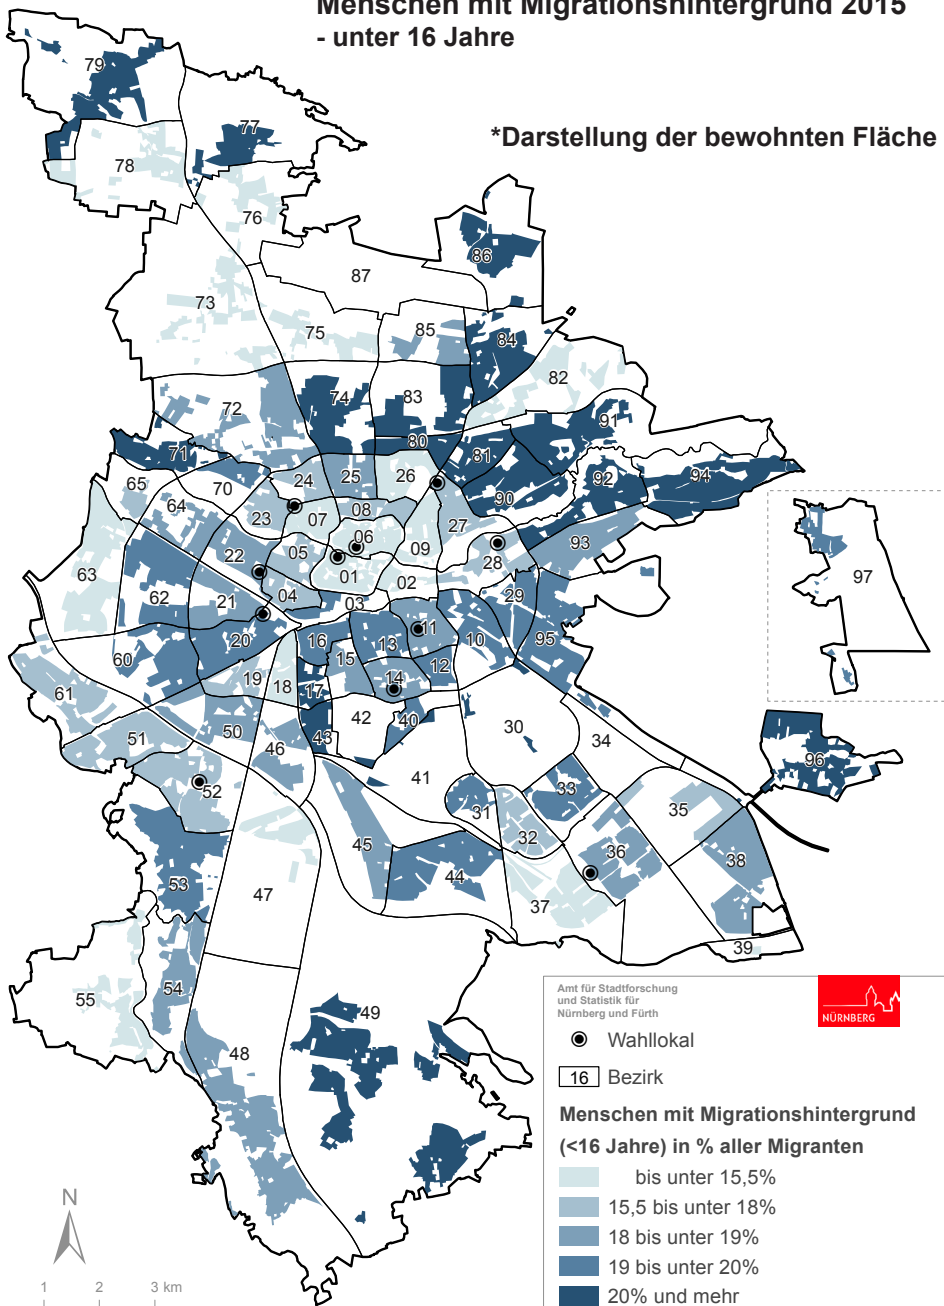

Karte 2: Stadt Nürnberg Menschen mit Migrationshintergrund 2015 - unter 16 Jahre

*Darstellung der bewohnten Fläche