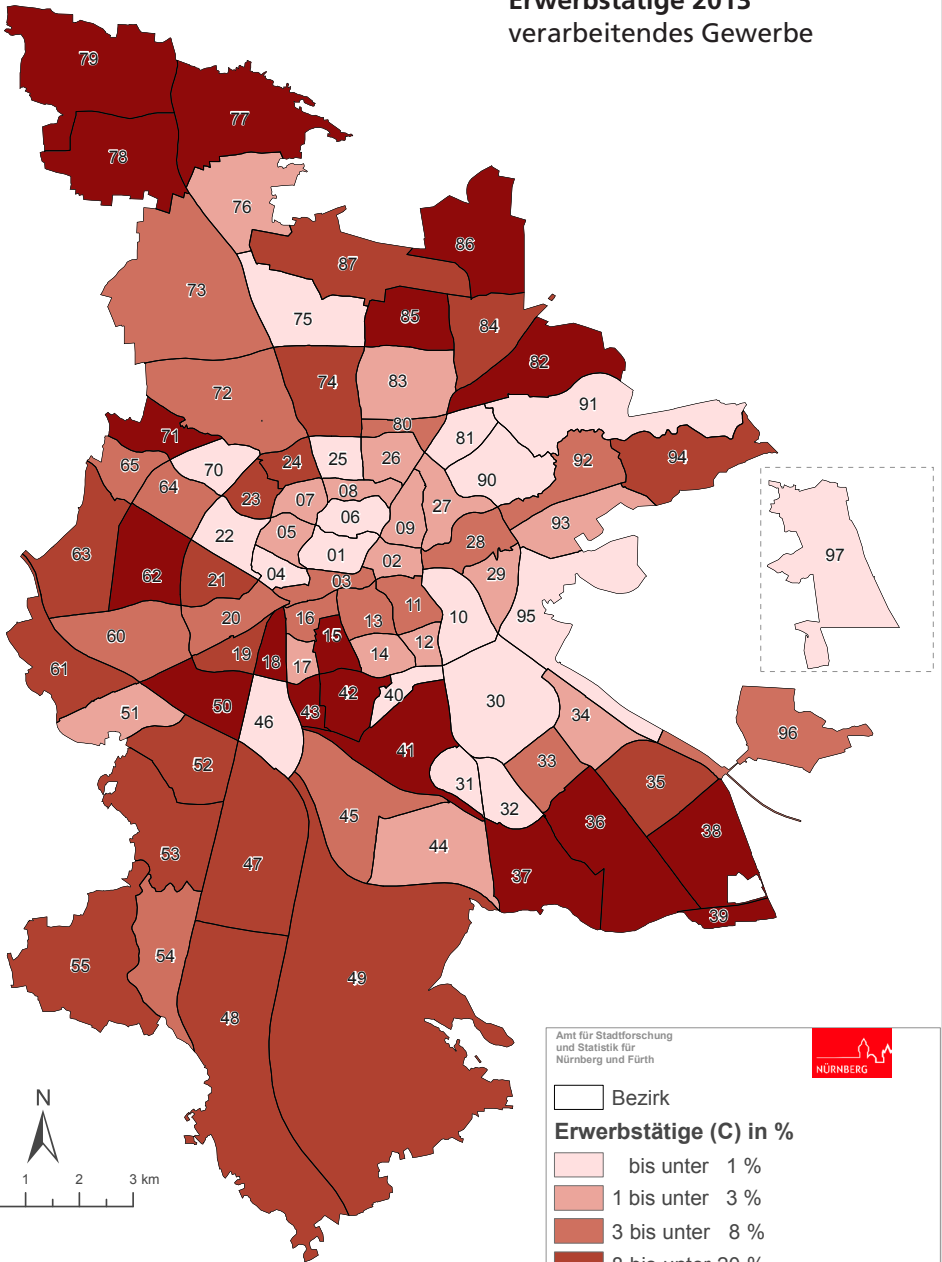

Karte 4: Stadt Nürnberg Erwerbstätige 2013 verarbeitendes Gewerbe

Quellen:
Raumbezugssystem 2016 (Amt für Stadtforschung und Statistik)
kleinräumige Erwerbstätigenrechnung 2015 (Amt für Stadtforschung und Statistik)