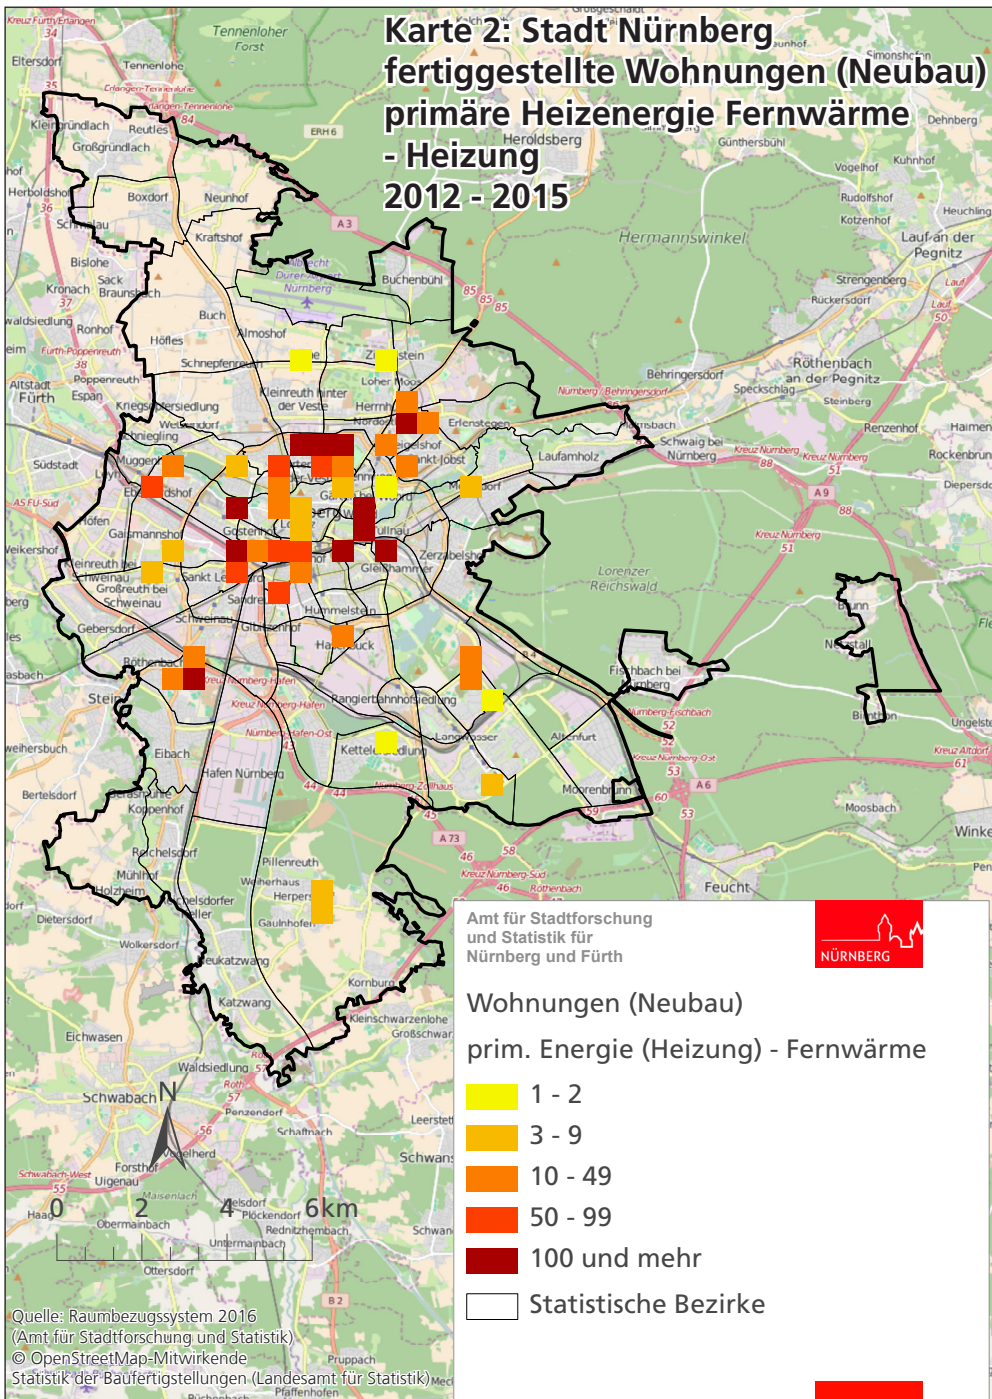

# Karte 2: Stadt Nürnberg fertigestellte Wohnungen (Neubau) primäre Heizenergie Fernwärme - Heizung 2012 - 2015

Amt für Stadtforschung  
und Statistik für  
Nürnberg und Fürth

Wohnungen (Neubau)  
prim. Energie (Heizung) - Fernwärme

- 1 - 2
- 3 - 9
- 10 - 49
- 50 - 99
- 100 und mehr
- Statistische Bezirke

Quelle: Raumbezugssystem 2016  
(Amt für Stadtforschung und Statistik)  
© OpenStreetMap-Mitwirkende  
Statistik der Baufertigstellungen (Landesamt für Statistik)