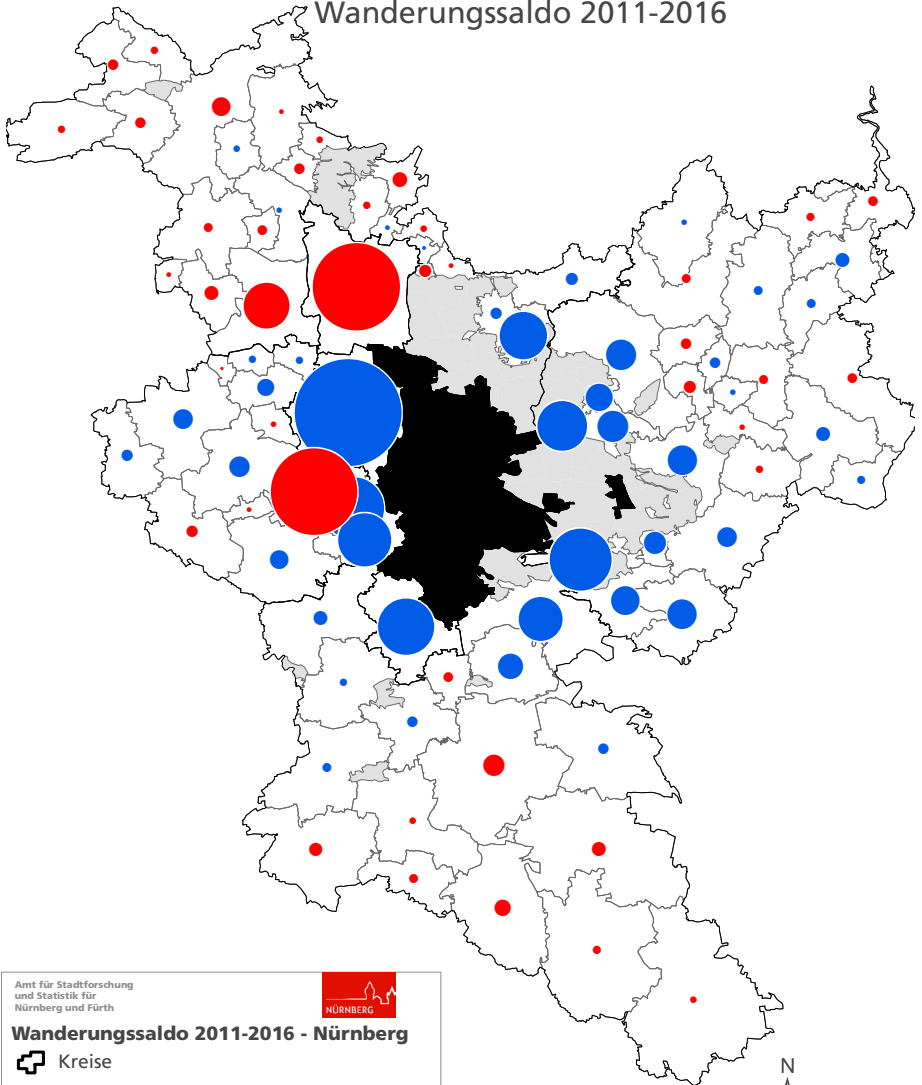

Wanderungssaldo 2011 bis 2016 Nürnberg gegenüber den Umlandgemeinden

Stadt Nürnberg

Wanderungssaldo 2011-2016

Wanderungssaldo 2011-2016 - Nürnberg

☐ Kreise

☐ Gemeinden/Städte

☐ gemeindefreies Gebiet

■ positiver Saldo

■ negativer Saldo

Quellen:
Einwohnermelderegister der Städte
© GeoBasis-DE / BKG 2016