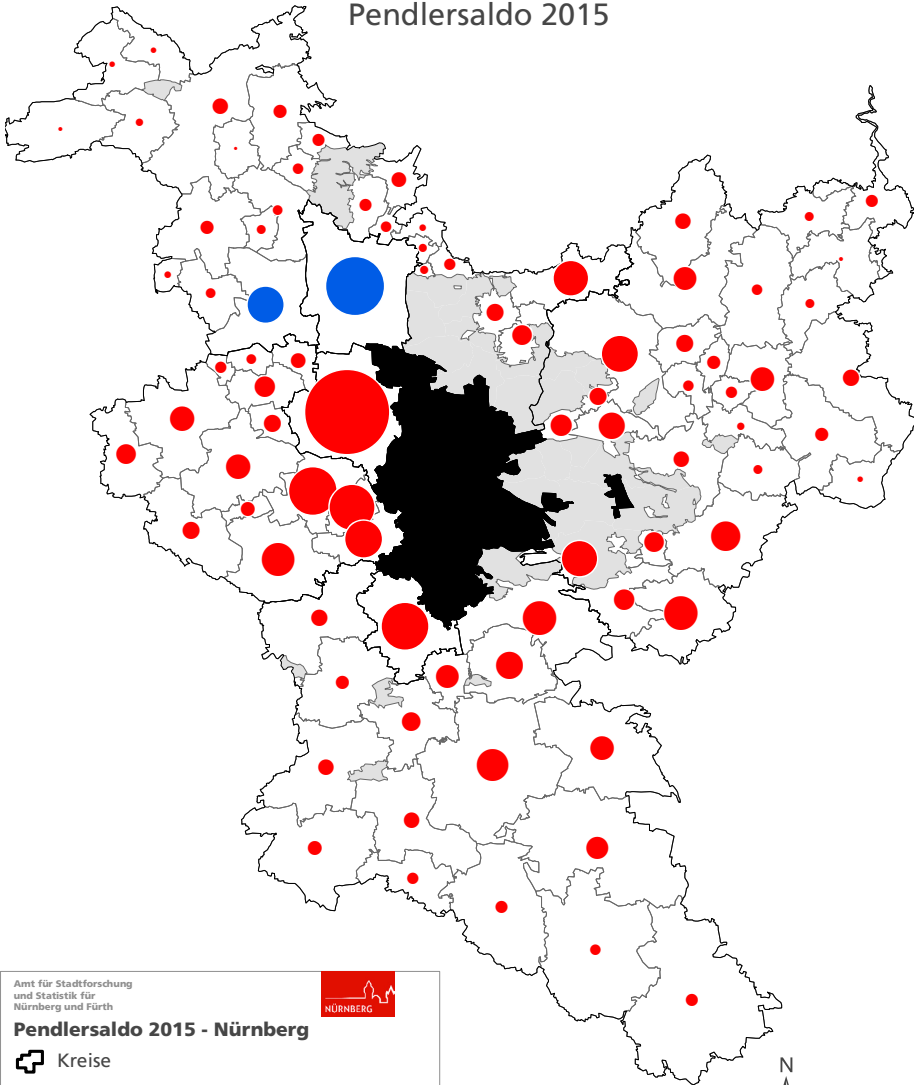

Stadt Nürnberg

Pendlersaldo 2015

Pendlersaldo 2015 - Nürnberg

- Kreise
- Gemeinden/Städte
- gemeindefreies Gebiet
- positiver Saldo
- negativer Saldo

Quellen:
Statistik der Bundesagentur für Arbeit
© GeoBasis-DE / BKG 2016