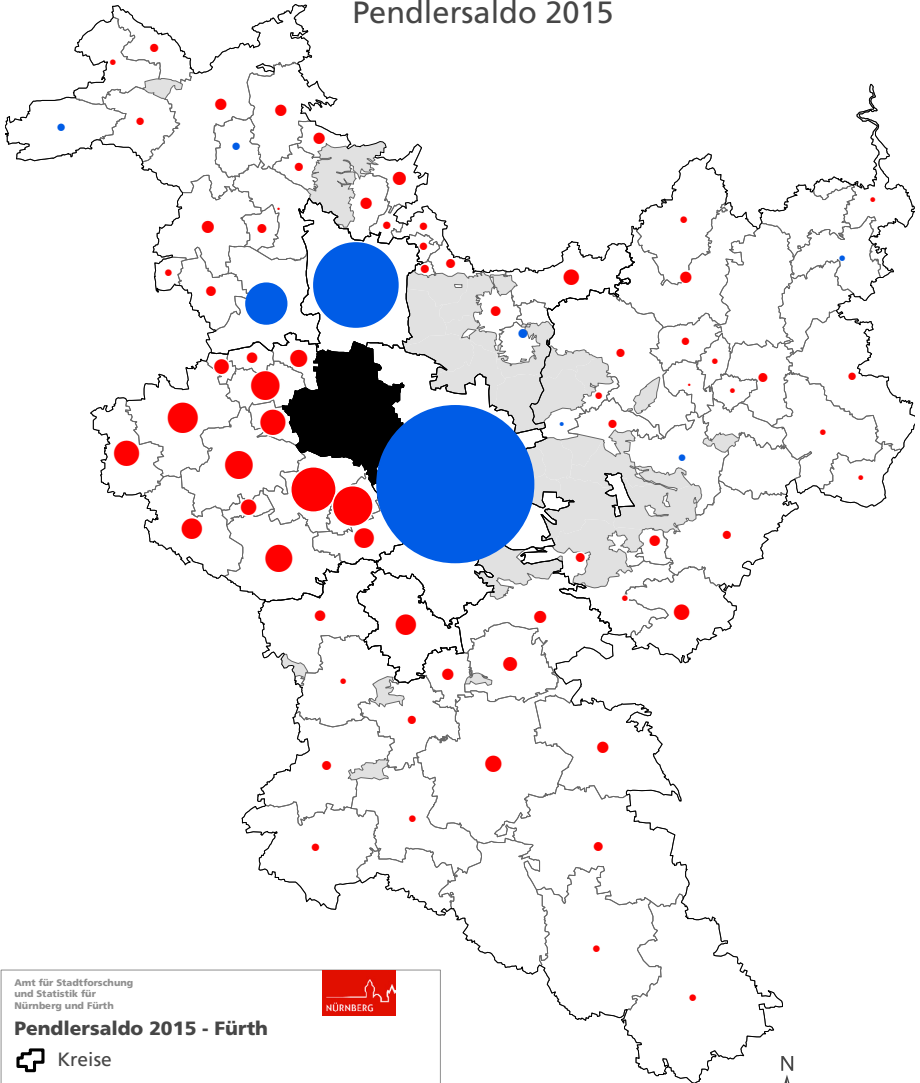

# Pendlersaldo 2015 Fürth gegenüber den Umlandgemeinden

## Stadt Fürth Pendlersaldo 2015

Amt für Stadtforschung  
und Statistik für  
Nürnberg und Fürth

**Pendlersaldo 2015 - Fürth**

- Kreise
- Gemeinden/Städte
- gemeindefreies Gebiet
- positiver Saldo
- negativer Saldo

3.000  
600

Quellen:  
Statistik der Bundesagentur für Arbeit  
© GeoBasis-DE / BKG 2016