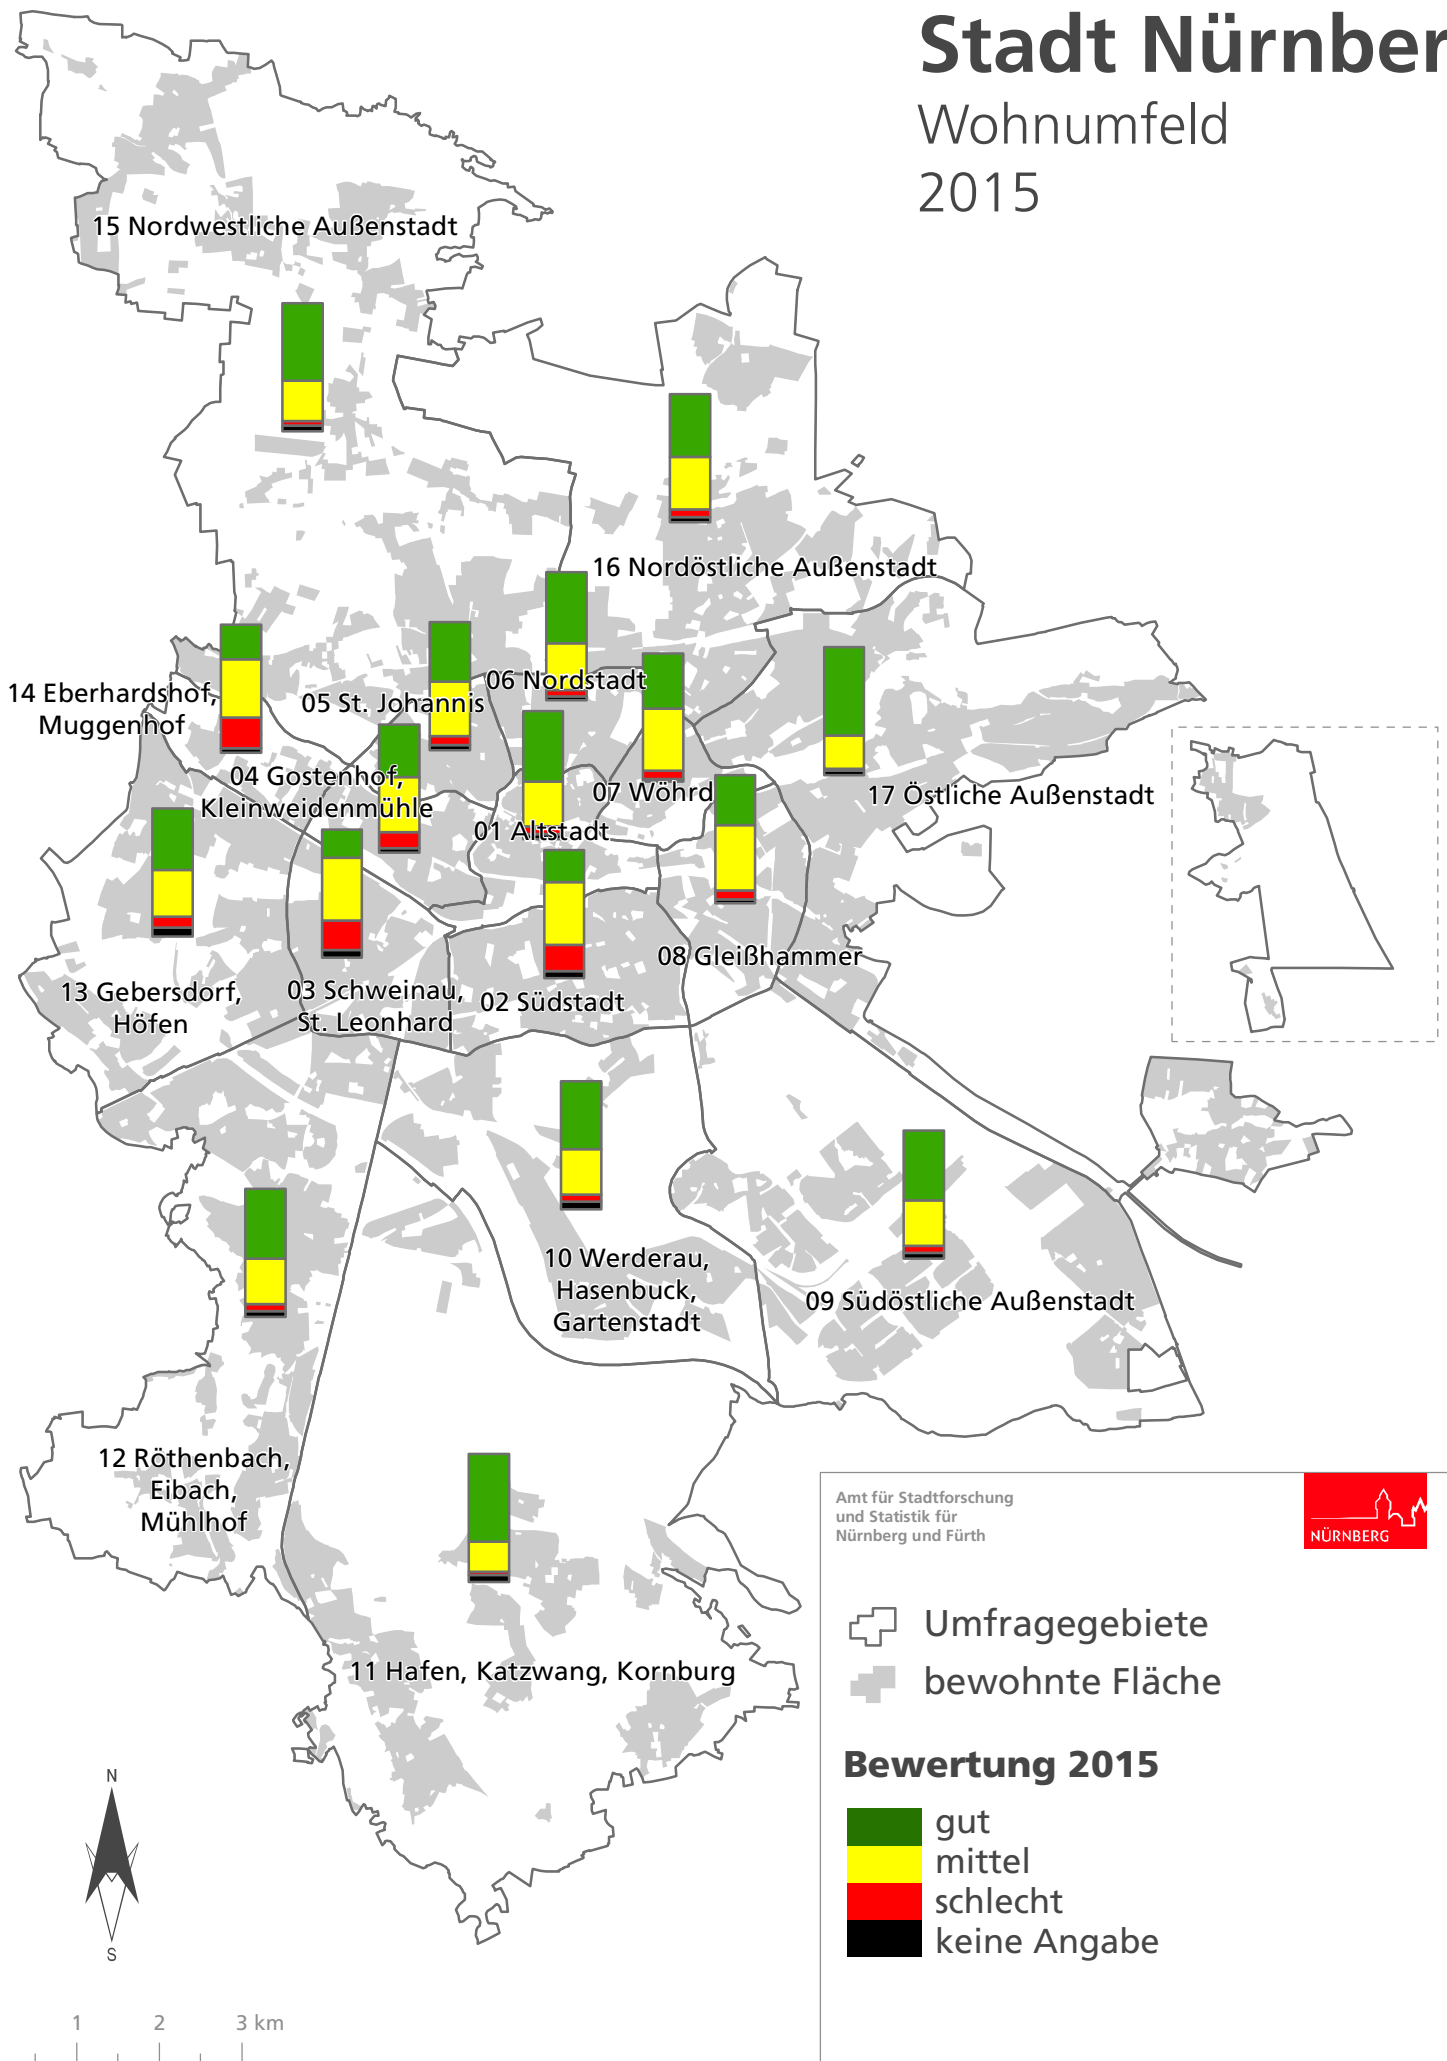

Stadt Nürnberg

Wohnumfeld

2015

Amt für Stadtforschung
und Statistik für
Nürnberg und Fürth

- Umfragegebiete
- bewohnte Fläche

Bewertung 2015

- gut
- mittel
- schlecht
- keine Angabe

0 1 2 3 km