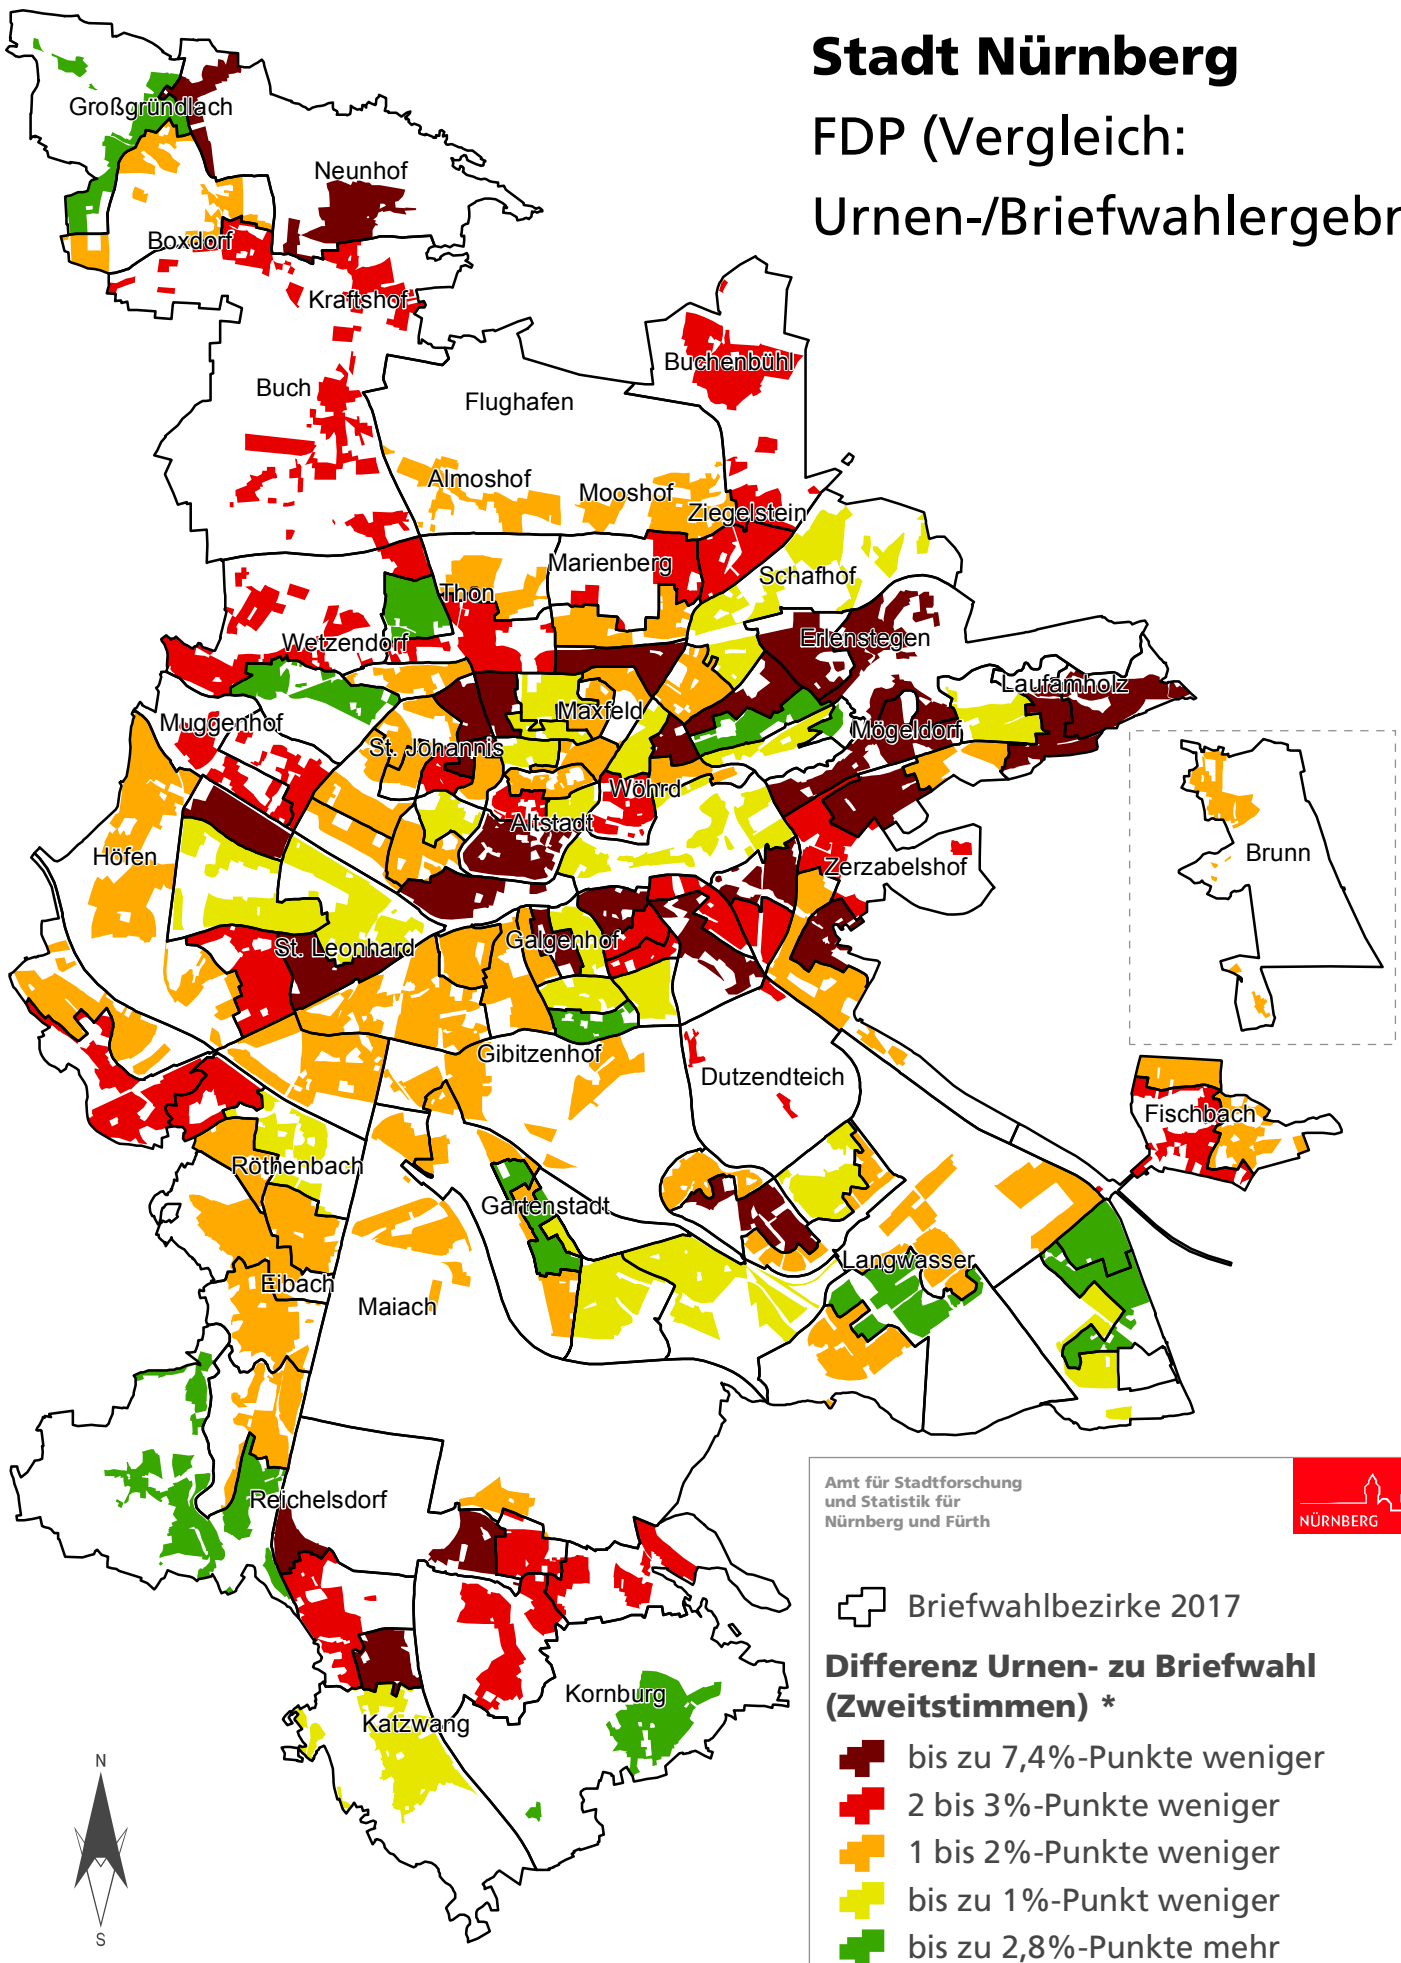

# Stadt Nürnberg

FDP (Vergleich:

Urnen-/Briefwahlergebnis

Amt für Stadtforschung  
und Statistik für  
Nürnberg und Fürth

0 1 2 3 km

Raumbezugssystem 2017 (Amt für Stadtforschung und Statistik)  
Sachdaten: endgültiges Ergebnis Bundestagswahl 2017  
\* Darstellung der bewohnten Fläche