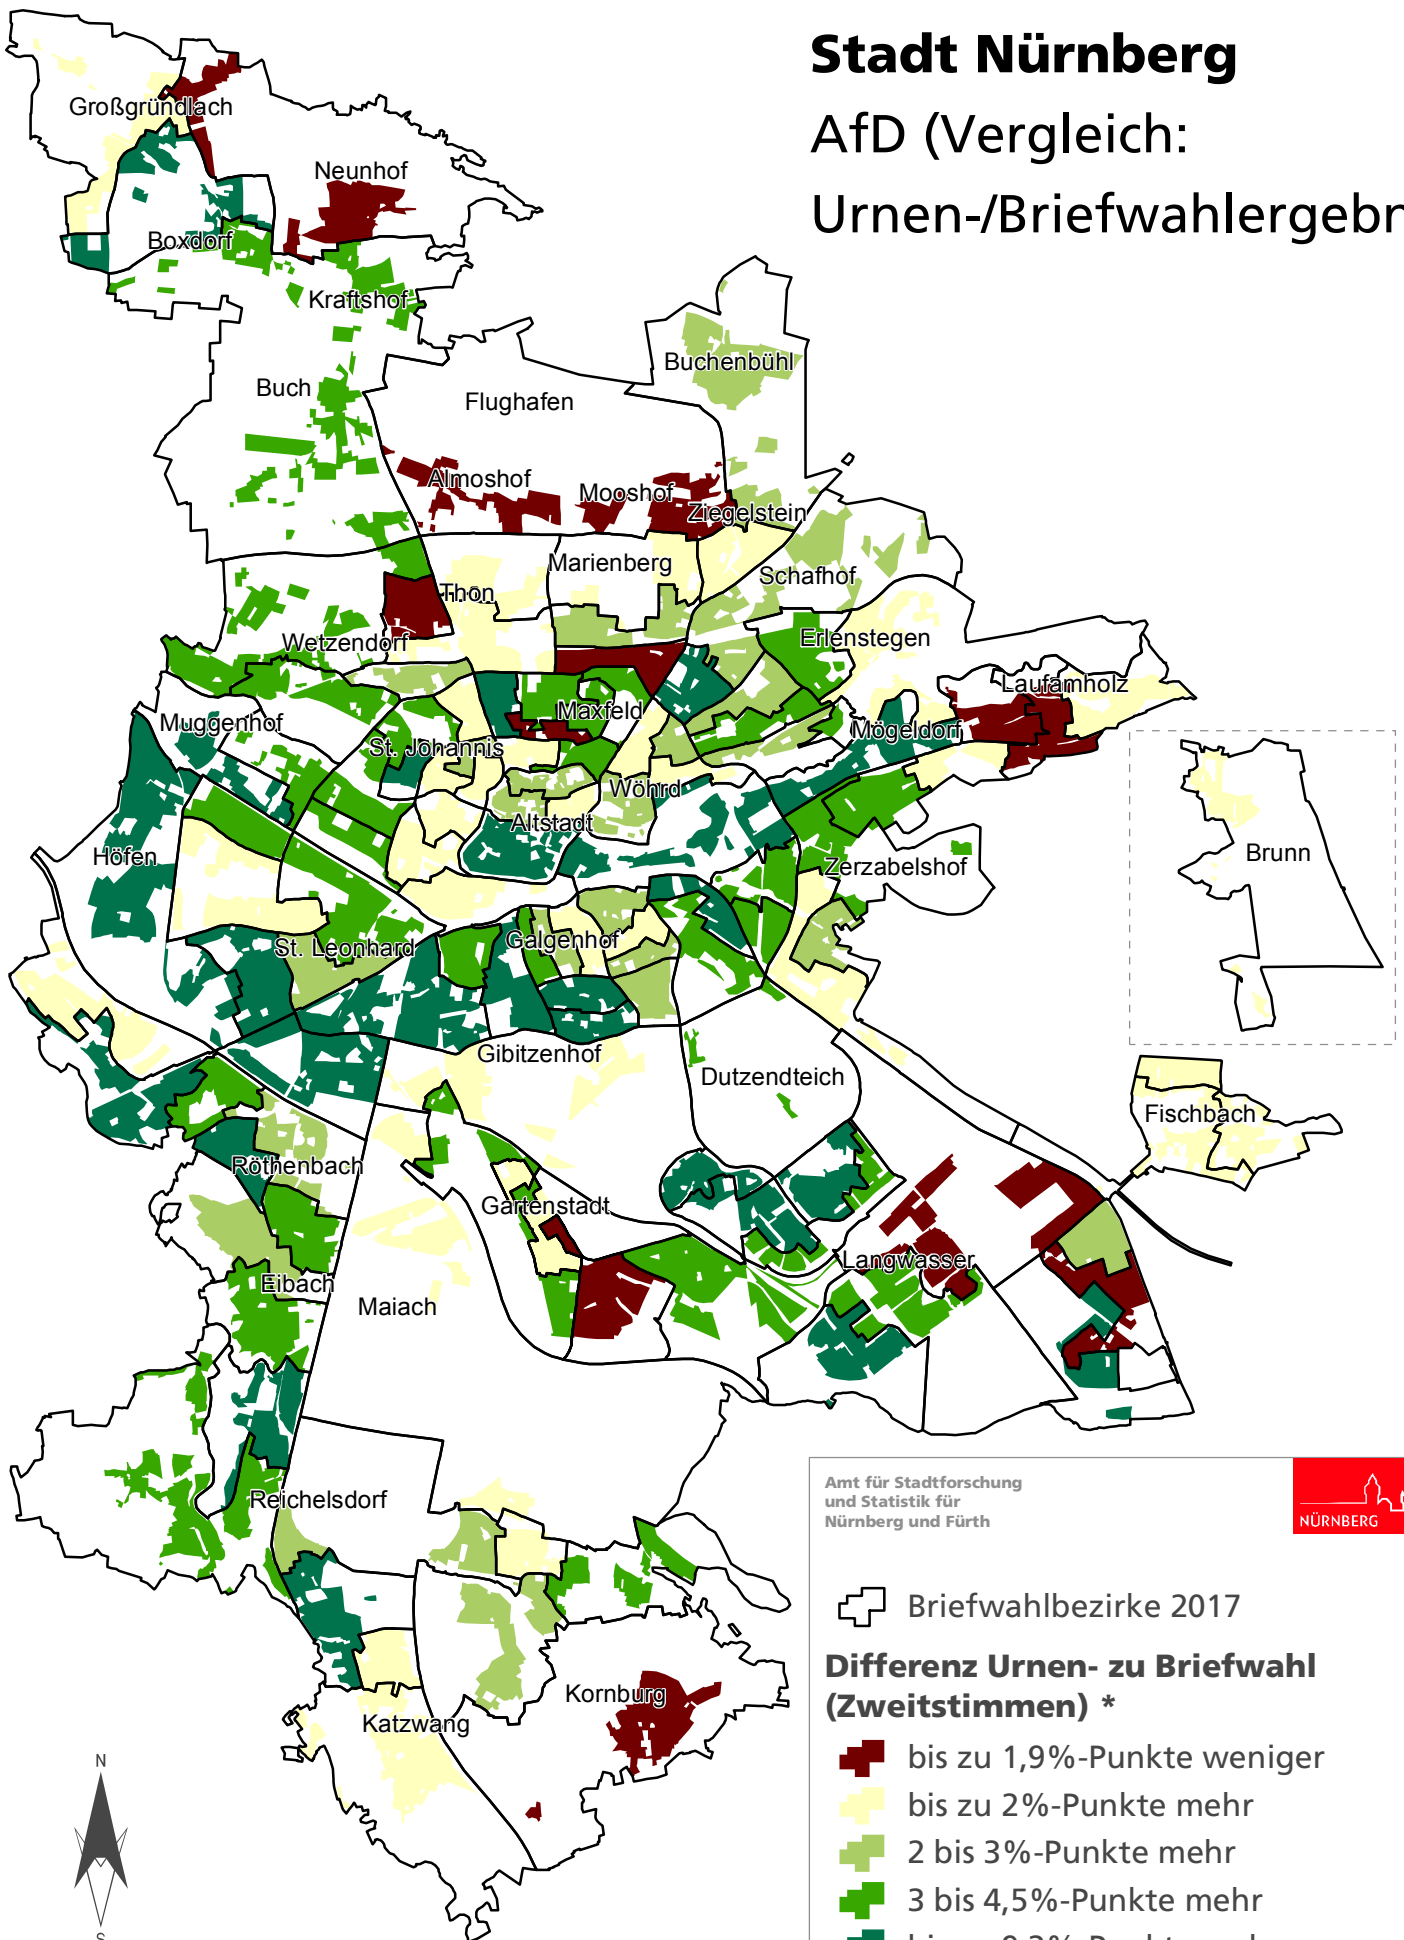

Stadt Nürnberg

AfD (Vergleich: Urnen-/Briefwahlergebnis

Amt für Stadtforschung
und Statistik für
Nürnberg und Fürth

0 1 2 3 km

Raumbezugssystem 2017 (Amt für Stadtforschung und Statistik)

Sachdaten: endgültiges Ergebnis Bundestagswahl 2017

* Darstellung der bewohnten Fläche