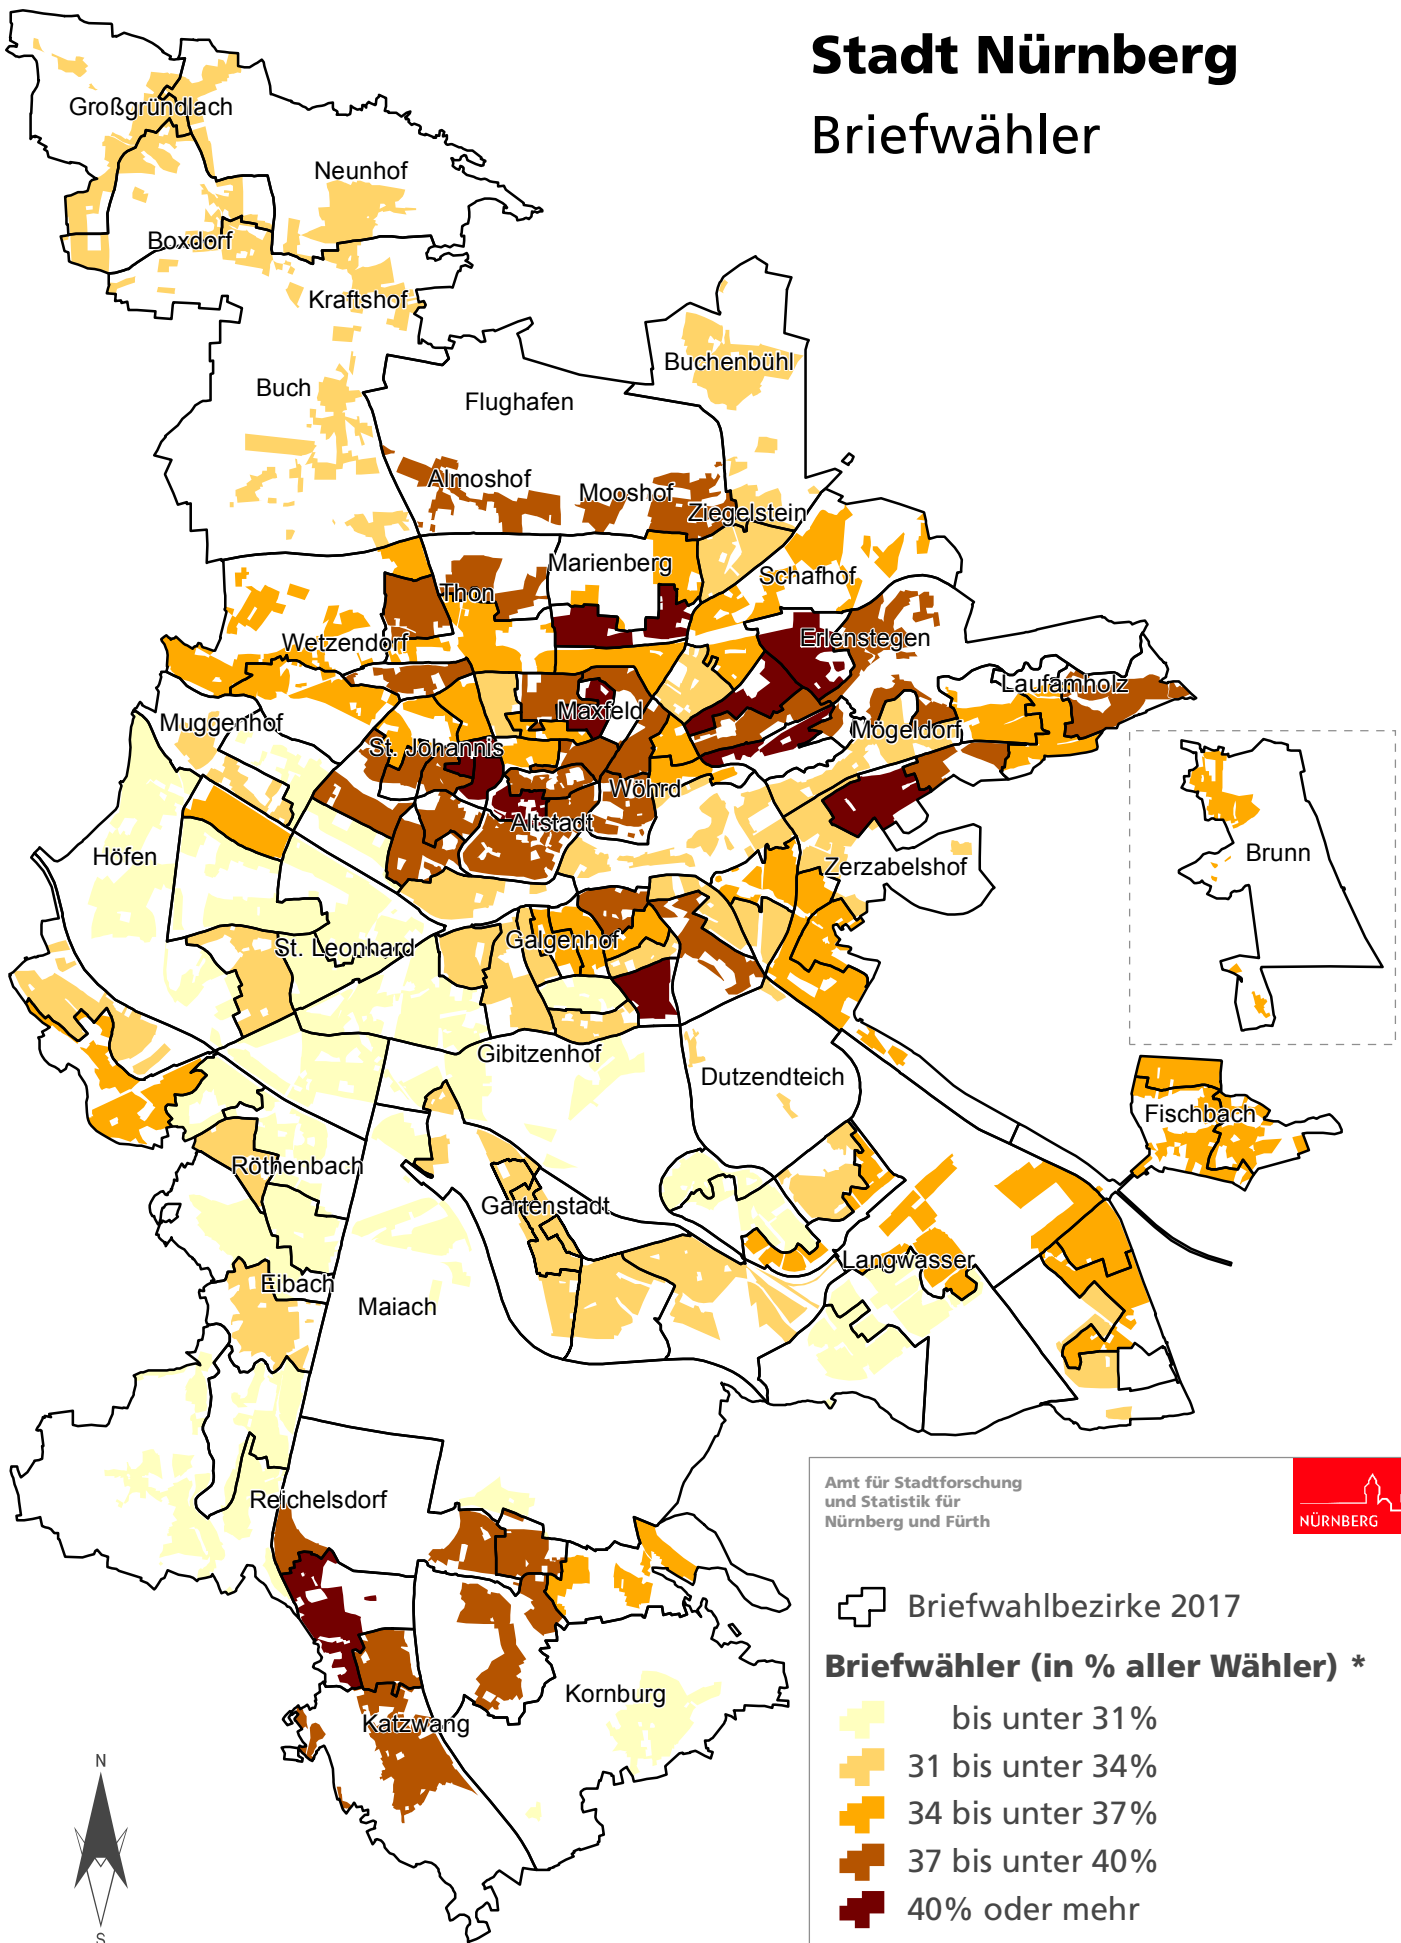

Stadt Nürnberg

Briefwähler

Amt für Stadtforschung
und Statistik für
Nürnberg und Fürth

0 1 2 3 km

Raumbezugssystem 2017 (Amt für Stadtforschung und Statistik)
Sachdaten: endgültiges Ergebnis Bundestagswahl 2017
* Darstellung der bewohnten Fläche