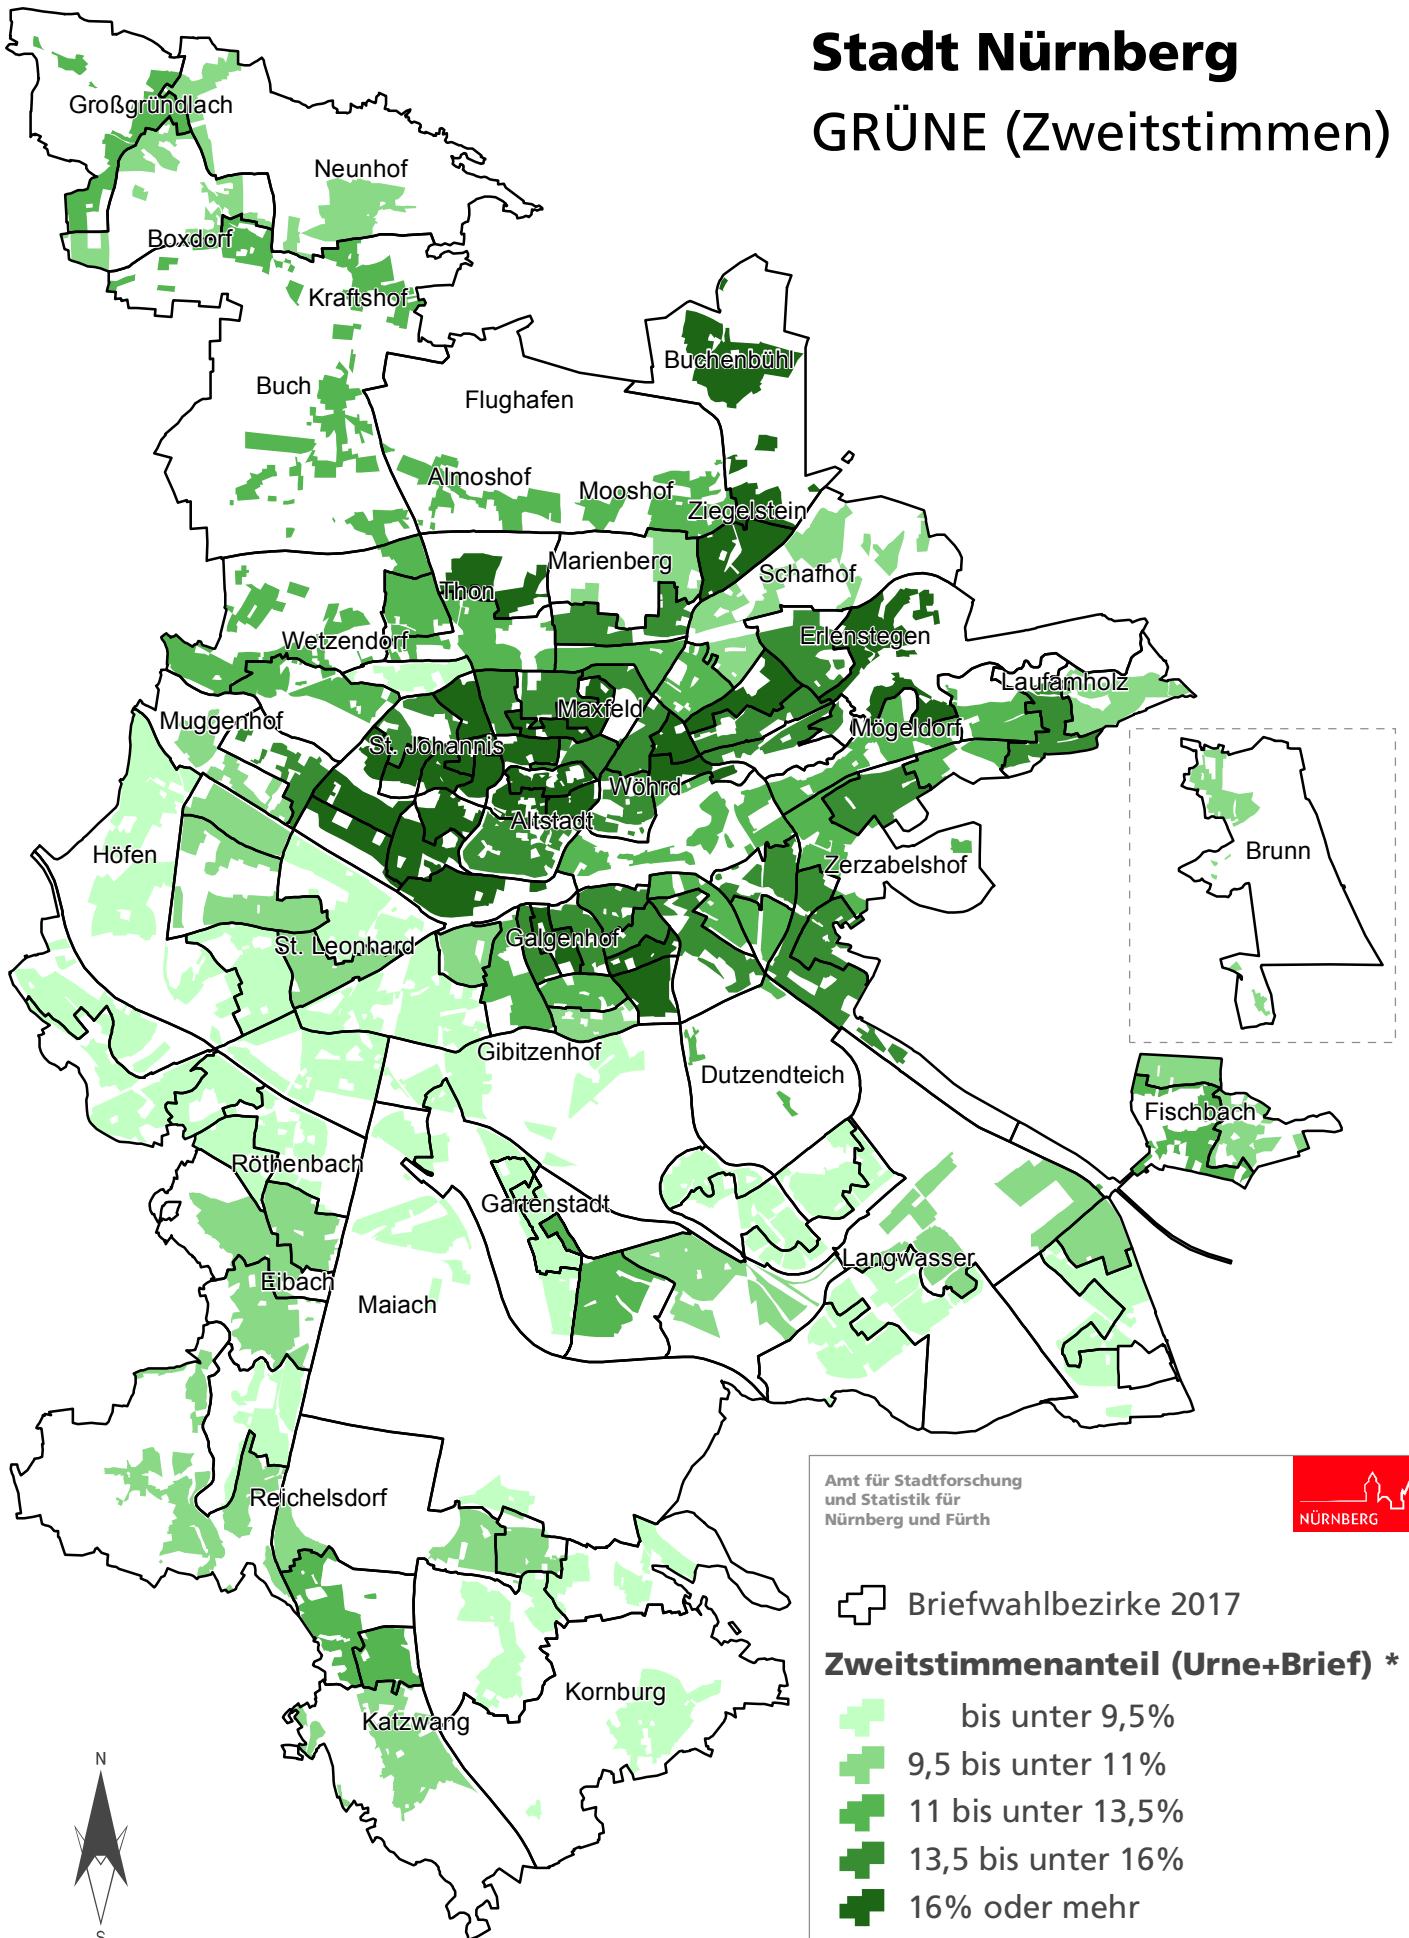

# Stadt Nürnberg

## GRÜNE (Zweitstimmen)

Amt für Stadtforschung und Statistik für Nürnberg und Fürth

0 1 2 3 km

Raumbezugssystem 2017 (Amt für Stadtforschung und Statistik)  
 Sachdaten: endgültiges Ergebnis Bundestagswahl 2017  
 \* Darstellung der bewohnten Fläche