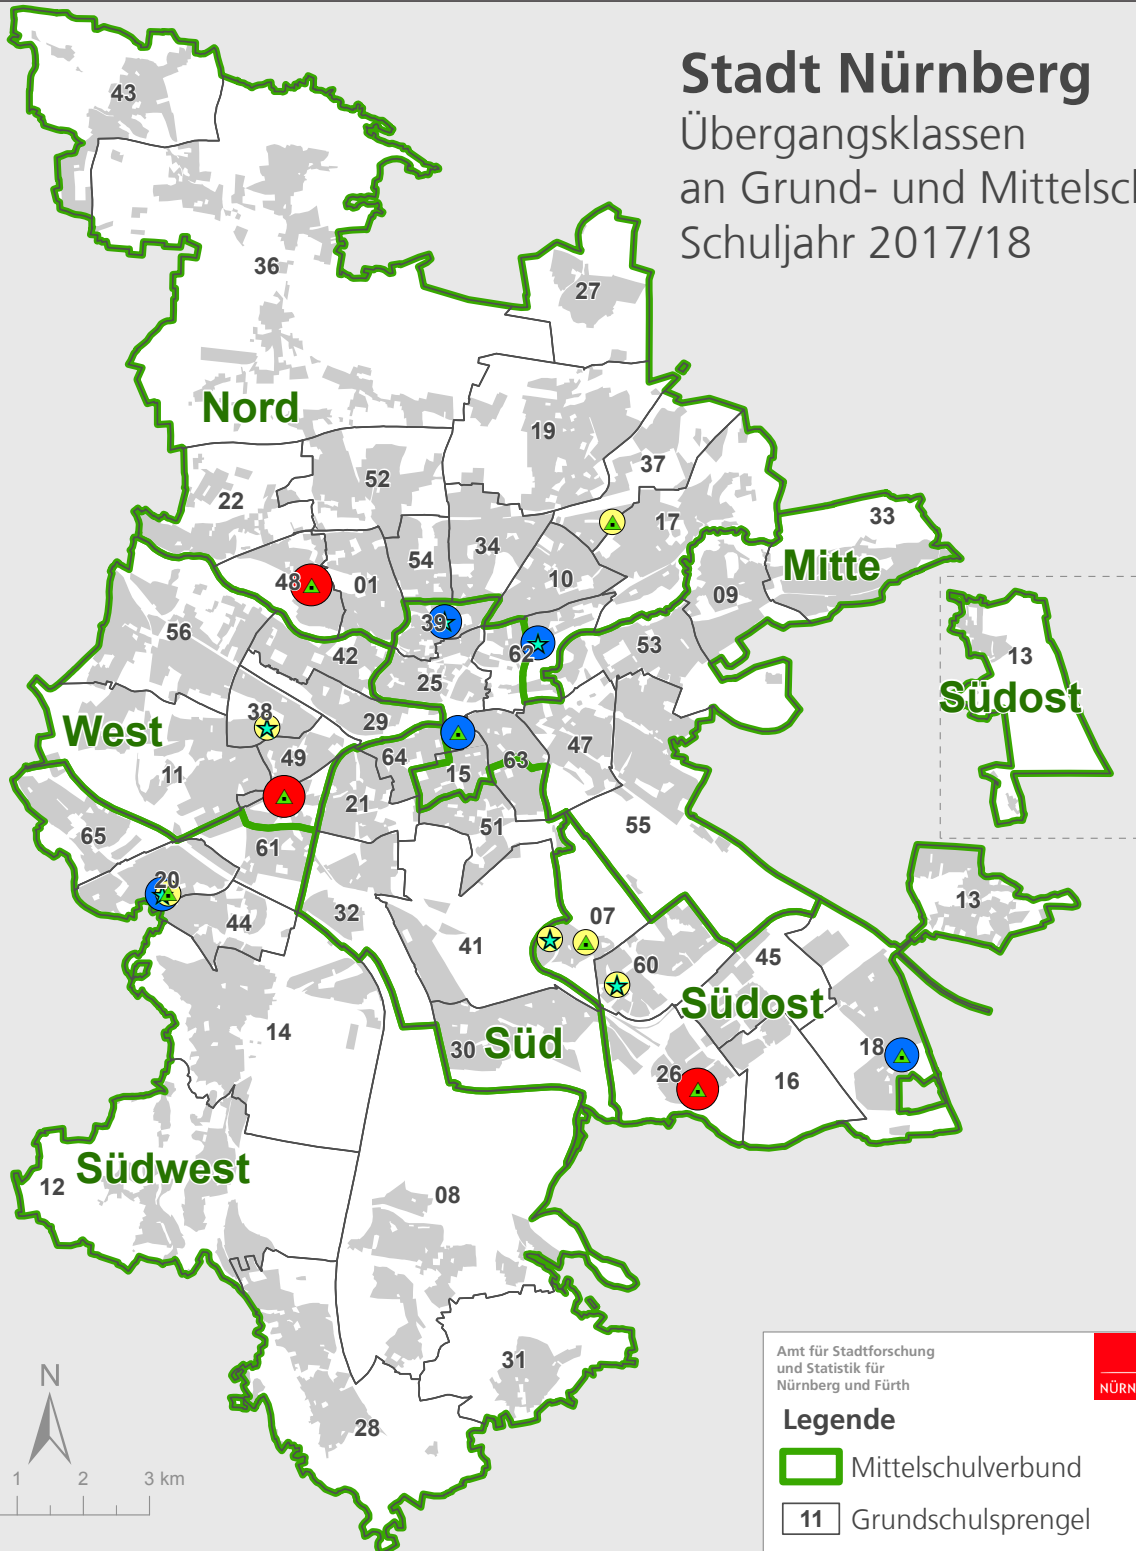

Karte 1:

Stadt Nürnberg

Übergangsklassen an Grund- und Mittelschulen Schuljahr 2017/18

- | | | |
|---------------------------------------|--------------------------------|--------------------------------|
| 01, St. Johannis | 25, Grundschule Insel Schütt | 44, Helene-von-Forster-Schule |
| 07, Bauernfeindschule | 26, Adalbert-Stifter-Schule | 45, Astrid-Lindgren-Schule |
| 08, Max-Beckmann-Grundschule | 27, Buchenbühler Schule | 47, Scharrerschule |
| 09, Theodor-Billroth-Schule | 28, Nbg.-Katzwang | 48, Dr.-Theo-Schöller-Schule |
| 10, Bismarckschule | 29, Knauer-Schule | 49, St. Leonhard |
| 11, Dunant-Schule | 30, Ketteler-Schule | 51, Sperberschule |
| 12, Erich-Kästner-Schule | 31, Martin-Luther-King-Schule | 52, Thoner Espan |
| 13, Grundschule Fischbach | 32, Maiacher Str. | 53, Thusnelda-Schule |
| 14, Nürnberg-Eibach | 33, Laufamholz | 54, Ludwig-Uhland-Schule |
| 15, Kopernikusschule | 34, Friedrich-Hegel-Schule | 55, Viatisstr. |
| 16, Georg-Ledebour-Schule | 36, Friedrich-Staedtler-Schule | 56, Friedrich-Wanderer-Schule |
| 17, Gebrüder-Grimm-Schule | 37, Konrad-Groß-Schule | 60, Zugspitzstr. |
| 18, Altenfurt | 38, Carl-von-Ossietzky-Schule | 61, Georg-Paul Amberger Schule |
| 19, Ziegelstein | 39, Panierschule | 62, Bartholomäusschule |
| 20, Birkenwald-Schule | 41, Regenbogenschule | 63, Holzgartenschule |
| 21, Friedrich-Wilhelm-Herschel-Schule | 42, Reutersbrunnenschule | 64, Wiesenschule |
| 22, Wahlerschule | 43, Schule Großgründlach | 65, Grundschule Gebersdorf |

Amt für Stadtforschung und Statistik für Nürnberg und Fürth

Legende

- Mittelschulverbund
- 11 Grundschulspengel
- ★ Grundschule
- ▲ Mittelschule

Anzahl Übergangsklassen am Schulstandort

- ▲ bis zu 3
- 4 und 5
- 6 und mehr