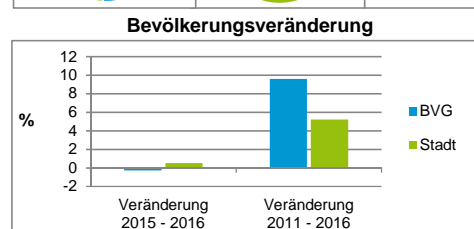

# Bürgerversammlungsgebiete (BVG) Nürnberg 2016

## Bürgerversammlungsgebiet 06 Doos, Seeleinsbühl

Doos, Eberhardshof, Gostenhof, Kleinweidenmühle, Muggenhof, Rosenau, Seeleinsbühl

	BVG		Gesamtstadt	
Fläche in ha	442		18 640	
Bevölkerung <sup>1)</sup>	37 399		529 407	
Einwohner je ha	85		28	
1) Einwohner mit Hauptwohnung in Nürnberg (Melderegister 31.12.2016)				
Einwohner nach Geschlecht	BVG		Stadt	
	Zahl	%	Zahl	%
männlich	19 509	52,2	19 509	49,0
weiblich	17 890	47,8	17 890	51,0
<b>zusammen</b>	<b>37 399</b>	<b>100,0</b>	<b>37 399</b>	<b>100,0</b>
Stand: 31.12.2016				
Einwohner nach Altersgruppen	BVG		Stadt	
	Zahl	%	Zahl	%
0 - 5 Jahre	2 308	6,2	2 308	5,5
6 - 14 Jahre	2 888	7,7	2 888	7,3
15 - 64 Jahre	27 237	72,8	27 237	67,2
ab 65 Jahre	4 966	13,3	4 966	20,0
Stand: 31.12.2016				
Einwohner nach Nationalität	BVG		Stadt	
	Zahl	%	Zahl	%
Deutsche	22 471	60,1	22 471	77,9
Ausländer	14 928	39,9	14 928	22,1
darunter aus der EU	8 223	22,0 <sup>2)</sup>	8 223	10,3 <sup>2)</sup>
darunter aus der Türkei	1 878	5,0 <sup>2)</sup>	1 878	3,3 <sup>2)</sup>
2) Anteil an der Bevölkerung insgesamt				
Stand: 31.12.2016				
Einwohner nach Familienstand	BVG		Stadt	
	Zahl	%	Zahl	%
ledig	19 006	50,8	19 006	43,9
verheiratet	13 158	35,2	13 158	40,6
verwitwet	1 709	4,6	1 709	6,7
geschieden	3 526	9,4	3 526	8,8
Stand: 31.12.2016				
Bevölkerungsveränderung	BVG		Stadt	
	Zahl	%	Zahl	%
Einwohner 2015	37 514		526 920	
Einwohner 2011	34 121		503 402	
Veränderung 2016 gegenüber 2015 in %	-0,3		0,5	
Veränderung 2016 gegenüber 2011 in %	9,6		5,2	
Stand: 31.12.2016				

## Bürgerversammlungsgebiet 06 Doos, Seeleinsbühl

Doos, Eberhardshof, Gostenhof, Kleinweidenmühle, Muggenhof, Rosenau, Seeleinsbühl

Haushalte	BVG		Stadt	
	Zahl	%	Zahl	%
Alleinerziehende	885	4,4		4,1
sonstige Haushalte	19 077	95,6		95,9
<b>zusammen</b>	<b>19 962</b>	<b>100,0</b>		<b>100,0</b>