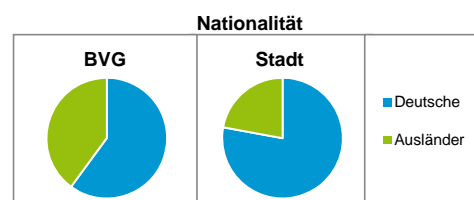

# Bürgerversammlungsgebiete (BVG) Nürnberg 2016

## Bürgerversammlungsgebiet 06 Doos, Seeleinsbühl

Doos, Eberhardshof, Gostenhof, Kleinweidenmühle, Muggenhof, Rosenau, Seeleinsbühl

	BVG		Gesamtstadt	
Fläche in ha	442		18 640	
Bevölkerung <sup>1)</sup>	37 399		529 407	
Einwohner je ha	85		28	
1) Einwohner mit Hauptwohnung in Nürnberg (Melderegister 31.12.2016)				
Einwohner nach Geschlecht	BVG		Stadt	
	Zahl	%	Zahl	%
männlich	19 509	52,2	19 509	49,0
weiblich	17 890	47,8	17 890	51,0
<b>zusammen</b>	<b>37 399</b>	<b>100,0</b>	<b>37 399</b>	<b>100,0</b>
Stand: 31.12.2016				
Einwohner nach Altersgruppen	BVG		Stadt	
	Zahl	%	Zahl	%
0 - 5 Jahre	2 308	6,2	2 308	5,5
6 - 14 Jahre	2 888	7,7	2 888	7,3
15 - 64 Jahre	27 237	72,8	27 237	67,2
ab 65 Jahre	4 966	13,3	4 966	20,0
Stand: 31.12.2016				
Einwohner nach Nationalität	BVG		Stadt	
	Zahl	%	Zahl	%
Deutsche	22 471	60,1	22 471	77,9
Ausländer	14 928	39,9	14 928	22,1
darunter aus der EU	8 223	22,0 <sup>2)</sup>	8 223	10,3 <sup>2)</sup>
darunter aus der Türkei	1 878	5,0 <sup>2)</sup>	1 878	3,3 <sup>2)</sup>
2) Anteil an der Bevölkerung insgesamt				
Stand: 31.12.2016				
Einwohner nach Familienstand	BVG		Stadt	
	Zahl	%	Zahl	%
ledig	19 006	50,8	19 006	43,9
verheiratet	13 158	35,2	13 158	40,6
verwitwet	1 709	4,6	1 709	6,7
geschieden	3 526	9,4	3 526	8,8
Stand: 31.12.2016				
Bevölkerungsveränderung	BVG		Stadt	
	Zahl	%	Zahl	%
Einwohner 2015	37 514		526 920	
Einwohner 2011	34 121		503 402	
Veränderung 2016 gegenüber 2015 in %	-0,3		0,5	
Veränderung 2016 gegenüber 2011 in %	9,6		5,2	
Stand: 31.12.2016				

## Bürgerversammlungsgebiet 06 Doos, Seeleinsbühl

Doos, Eberhardshof, Gostenhof, Kleinweidenmühle, Muggenhof, Rosenau, Seeleinsbühl

Haushalte	BVG		Stadt	
	Zahl	%	Zahl	%
Alleinerziehende	885	4,4		4,1
sonstige Haushalte	19 077	95,6		95,9
<b>zusammen</b>	<b>19 962</b>	<b>100,0</b>		<b>100,0</b>