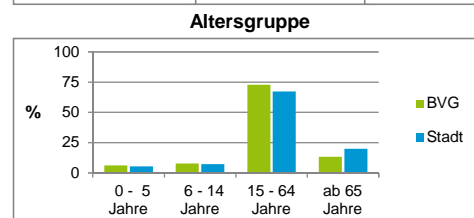

# Bürgerversammlungsgebiete (BVG) Nürnberg 2016

## Bürgerversammlungsgebiet 06 Doos, Seeleinsbühl

Doos, Eberhardshof, Gostenhof, Kleinweidenmühle, Muggenhof, Rosenau, Seeleinsbühl

	BVG		Gesamtstadt	
Fläche in ha	442		18 640	
Bevölkerung <sup>1)</sup>	37 399		529 407	
Einwohner je ha	85		28	
1) Einwohner mit Hauptwohnung in Nürnberg (Melderegister 31.12.2016)				
Einwohner nach Geschlecht	BVG		Stadt	
	Zahl	%	Zahl	%
männlich	19 509	52,2	19 509	49,0
weiblich	17 890	47,8	17 890	51,0
<b>zusammen</b>	<b>37 399</b>	<b>100,0</b>	<b>37 399</b>	<b>100,0</b>
Stand: 31.12.2016				
Einwohner nach Altersgruppen	BVG		Stadt	
	Zahl	%	Zahl	%
0 - 5 Jahre	2 308	6,2	2 308	5,5
6 - 14 Jahre	2 888	7,7	2 888	7,3
15 - 64 Jahre	27 237	72,8	27 237	67,2
ab 65 Jahre	4 966	13,3	4 966	20,0
Stand: 31.12.2016				
Einwohner nach Nationalität	BVG		Stadt	
	Zahl	%	Zahl	%
Deutsche	22 471	60,1	22 471	77,9
Ausländer	14 928	39,9	14 928	22,1
darunter aus der EU	8 223	22,0 <sup>2)</sup>	8 223	10,3 <sup>2)</sup>
darunter aus der Türkei	1 878	5,0 <sup>2)</sup>	1 878	3,3 <sup>2)</sup>
2) Anteil an der Bevölkerung insgesamt				
Stand: 31.12.2016				
Einwohner nach Familienstand	BVG		Stadt	
	Zahl	%	Zahl	%
ledig	19 006	50,8	19 006	43,9
verheiratet	13 158	35,2	13 158	40,6
verwitwet	1 709	4,6	1 709	6,7
geschieden	3 526	9,4	3 526	8,8
Stand: 31.12.2016				
Bevölkerungsveränderung	BVG		Stadt	
	Zahl	%	Zahl	%
Einwohner 2015	37 514		526 920	
Einwohner 2011	34 121		503 402	
Veränderung 2016 gegenüber 2015 in %	-0,3		0,5	
Veränderung 2016 gegenüber 2011 in %	9,6		5,2	
Stand: 31.12.2016				

## Bürgerversammlungsgebiet 06 Doos, Seeleinsbühl

Doos, Eberhardshof, Gostenhof, Kleinweidenmühle, Muggenhof, Rosenau, Seeleinsbühl

Haushalte	BVG		Stadt	
	Zahl	%	Zahl	%
Alleinerziehende	885	4,4		4,1
sonstige Haushalte	19 077	95,6		95,9
<b>zusammen</b>	<b>19 962</b>	<b>100,0</b>		<b>100,0</b>