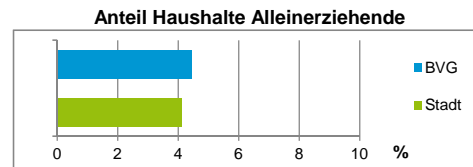

Bürgerversammlungsgebiet 06 Doos, Seeleinsbühl

Doos, Eberhardshof, Gostenhof, Kleinweidenmühle, Muggenhof, Rosenau, Seeleinsbühl

Haushalte	BVG		Stadt	
	Zahl	%	Zahl	%
Alleinerziehende	885	4,4		4,1
sonstige Haushalte	19 077	95,6		95,9
zusammen	19 962	100,0		100,0

Stand: 31.12.2016

Wohnungen ³⁾ nach Baualtersgruppen	BVG		Stadt	
	Zahl	%	Zahl	%
bis 1948	9 443	49,1		23,4
1949 - 2004	8 814	45,8		70,9
ab 2005	856	4,5		5,3
ohne Angabe	112	0,6		0,4
zusammen	19 225	100,0		100,0

3) in Wohngebäuden; ohne Wohnheime
Stand: 31.12.2016