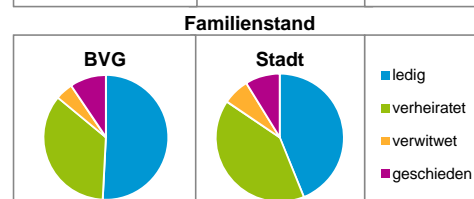

# Bürgerversammlungsgebiete (BVG) Nürnberg 2016

## Bürgerversammlungsgebiet 06 Doos, Seeleinsbühl

Doos, Eberhardshof, Gostenhof, Kleinweidenmühle, Muggenhof, Rosenau, Seeleinsbühl

	BVG		Gesamtstadt	
Fläche in ha	442		18 640	
Bevölkerung <sup>1)</sup>	37 399		529 407	
Einwohner je ha	85		28	
1) Einwohner mit Hauptwohnung in Nürnberg (Melderegister 31.12.2016)				
Einwohner nach Geschlecht	BVG		Stadt	
	Zahl	%	Zahl	%
männlich	19 509	52,2	19 509	49,0
weiblich	17 890	47,8	17 890	51,0
<b>zusammen</b>	<b>37 399</b>	<b>100,0</b>	<b>37 399</b>	<b>100,0</b>
Stand: 31.12.2016				
Einwohner nach Altersgruppen	BVG		Stadt	
	Zahl	%	Zahl	%
0 - 5 Jahre	2 308	6,2	2 308	5,5
6 - 14 Jahre	2 888	7,7	2 888	7,3
15 - 64 Jahre	27 237	72,8	27 237	67,2
ab 65 Jahre	4 966	13,3	4 966	20,0
Stand: 31.12.2016				
Einwohner nach Nationalität	BVG		Stadt	
	Zahl	%	Zahl	%
Deutsche	22 471	60,1	22 471	77,9
Ausländer	14 928	39,9	14 928	22,1
darunter aus der EU	8 223	22,0 <sup>2)</sup>	8 223	10,3 <sup>2)</sup>
darunter aus der Türkei	1 878	5,0 <sup>2)</sup>	1 878	3,3 <sup>2)</sup>
2) Anteil an der Bevölkerung insgesamt				
Stand: 31.12.2016				
Einwohner nach Familienstand	BVG		Stadt	
	Zahl	%	Zahl	%
ledig	19 006	50,8	19 006	43,9
verheiratet	13 158	35,2	13 158	40,6
verwitwet	1 709	4,6	1 709	6,7
geschieden	3 526	9,4	3 526	8,8
Stand: 31.12.2016				
Bevölkerungsveränderung	BVG		Stadt	
	Zahl	%	Zahl	%
Einwohner 2015	37 514		526 920	
Einwohner 2011	34 121		503 402	
Veränderung 2016 gegenüber 2015 in %	-0,3		0,5	
Veränderung 2016 gegenüber 2011 in %	9,6		5,2	
Stand: 31.12.2016				

## Bürgerversammlungsgebiet 06 Doos, Seeleinsbühl

Doos, Eberhardshof, Gostenhof, Kleinweidenmühle, Muggenhof, Rosenau, Seeleinsbühl

Haushalte	BVG		Stadt	
	Zahl	%	Zahl	%
Alleinerziehende	885	4,4		4,1
sonstige Haushalte	19 077	95,6		95,9
<b>zusammen</b>	<b>19 962</b>	<b>100,0</b>		<b>100,0</b>