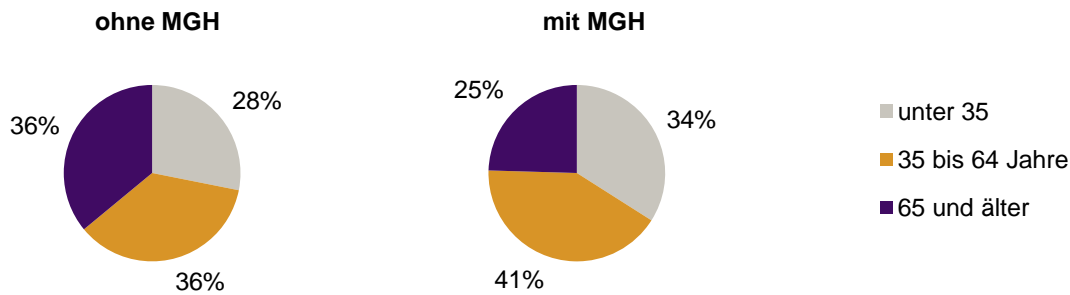

**Privathaushalte und Personen in Privathaushalten nach dem Migrationshintergrund (MGH)**

	Privathaushalte	Personen in Privathaushalten			
		Insgesamt	darunter Kinder unter 18 J.	darunter Personen mit MGH	darunter Kinder unter 18 J. mit MGH
<b>2008</b>	<b>570</b>	<b>1 192</b>	<b>192</b>	<b>336</b>	<b>75</b>
<b>2009</b>	<b>565</b>	<b>1 203</b>	<b>199</b>	<b>357</b>	<b>85</b>
<b>2010</b>	<b>567</b>	<b>1 204</b>	<b>193</b>	<b>375</b>	<b>87</b>
<b>2011</b>	<b>579</b>	<b>1 212</b>	<b>178</b>	<b>389</b>	<b>85</b>
davon ...					
<b>Einpersonenhaushalte</b>	<b>231</b>	<b>231</b>	<b>-</b>	<b>53</b>	<b>-</b>
<b><u>nach dem Alter</u></b>					
unter 18 Jahre	2	2	-	2	-
18 bis 35 Jahre	66	66	-	16	-
35 bis 65 Jahre	86	86	-	22	-
65 Jahre und älter	77	77	-	13	-
<b>Mehrpersonenhaushalte</b>	<b>348</b>	<b>981</b>	<b>178</b>	<b>336</b>	<b>85</b>
<b><u>nach der Zahl der Personen</u></b>					
<b><u>im Haushalt</u></b>					
2	169	338	10	82	4
3	97	291	54	89	20
4 u.m.	82	352	114	165	61
<b><u>nach dem Haushaltstyp</u></b>					
Haushalte ohne Kinder	200	484	-	139	-
Haushalte mit Kindern	117	423	178	184	85
darunter allein Erziehende	24	63	32	18	10
sonstige MPH	31	74	-	13	-
<b><u>nach der Zahl der Kinder im</u></b>					
<b><u>Haushalt</u></b>					
1	66	211	66	80	28
2	41	162	82	71	36
3 u.m.	10	50	30	33	21

**Kinder unter 18 Jahre nach MGH 2008-2011**

**Einwohner in Mehrpersonenhaushalten 2011 nach MGH und Zahl der Kinder im Haushalt**

Statistischer Bezirk: 35 Altenfurt Nord

Einpersonenhaushalte 2011 nach Migrationshintergrund (MGH) und Alter

Bevölkerung am Ort der Hauptwohnung 2011  
nach Migrationshintergrund

Bevölkerung in Privathaushalten 2011  
nach Haushaltstypen

- Deutsche ohne MGH
- Deutsche mit MGH
- Ausländer

- Paar/Ehepaar mit Kind(ern)
- allein Erziehende
- Paar/Ehepaar ohne Kind(er)
- Einpersonenhaushalt
- sonstige Haushalte