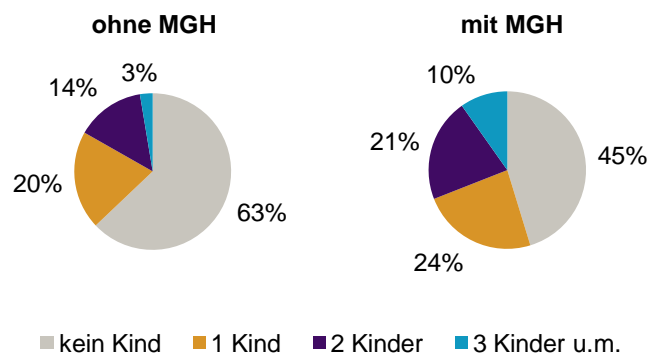

Einwohner in Mehrpersonenhaushalten 2011 nach MGH und Zahl der Kinder im Haushalt