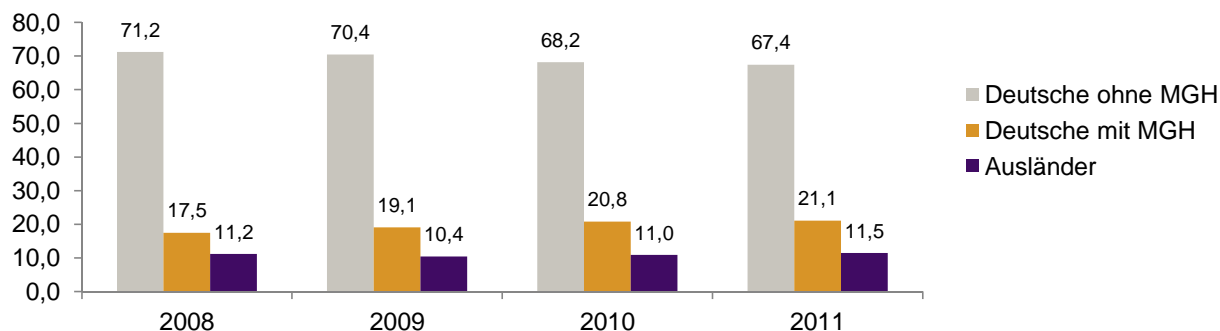

Einwohner nach Migrationshintergrund (MGH) 2008-2011

Anteil an der Gesamtbevölkerung in %