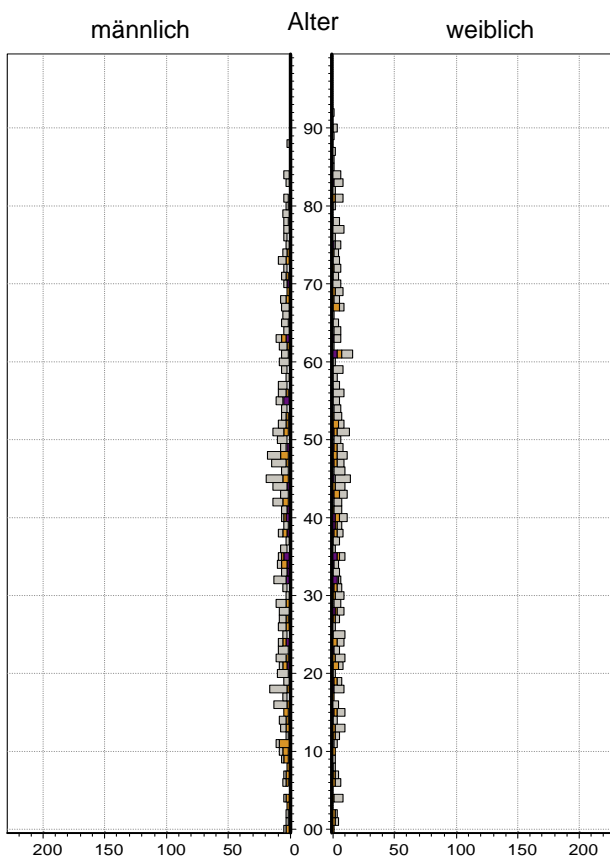

Bevölkerung am Ort der Hauptwohnung 2011
nach Migrationshintergrund

Bevölkerung in Privathaushalten 2011
nach Haushaltstypen

- Deutsche ohne MGH
- Deutsche mit MGH
- Ausländer

- Paar/Ehepaar mit Kind(ern)
- allein Erziehende
- Paar/Ehepaar ohne Kind(er)
- Einpersonenhaushalt
- sonstige Haushalte

Impressum:
Herausgeber:
Stadt Nürnberg
Amt für Stadtforschung und Statistik
für Nürnberg und Fürth
Unschlittplatz 7a
90403 Nürnberg