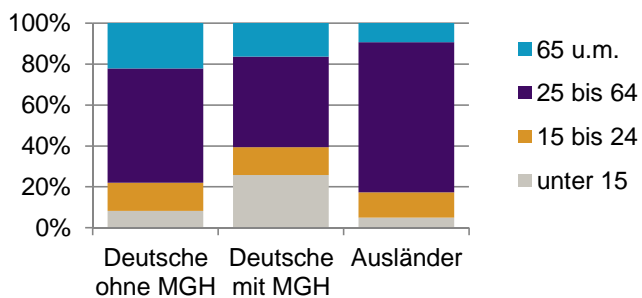

### Bevölkerung mit Hauptwohnsitz in Nürnberg nach dem Migrationshintergrund (MGH)

	Insgesamt	Deutsche ohne MGH	Menschen mit MGH		
			Deutsche mit MGH	Ausländer	Insgesamt
<b>2008</b>	<b>1 203</b>	<b>857</b>	<b>211</b>	<b>135</b>	<b>346</b>
<b>2009</b>	<b>1 207</b>	<b>850</b>	<b>231</b>	<b>126</b>	<b>357</b>
<b>2010</b>	<b>1 204</b>	<b>821</b>	<b>251</b>	<b>132</b>	<b>383</b>
<b>2011</b>	<b>1 213</b>	<b>818</b>	<b>256</b>	<b>139</b>	<b>395</b>
davon ...					
<b><u>nach Geschlecht</u></b>					
Männer	597	397	134	66	200
Frauen	616	421	122	73	195
<b><u>nach Altersgruppen</u></b>					
unter 3	22	9	13	-	13
3 bis unter 6	18	9	9	-	9
6 bis unter 10	36	17	16	3	19
10 bis unter 15	65	33	28	4	32
15 bis unter 18	40	26	10	4	14
18 bis unter 25	124	86	25	13	38
25 bis unter 45	315	204	54	57	111
45 bis unter 65	357	253	59	45	104
65 bis unter 80	164	121	33	10	43
80 u.m.	72	60	9	3	12
<b><u>nach Familienstand</u></b>					
ledig	488	333	117	38	155
verheiratet	549	347	123	79	202
verwitwet	86	67	9	10	19
geschieden	90	71	7	12	19
<b><u>nach Religionszugehörigkeit</u></b>					
evangelisch	438	376	58	4	62
katholisch	340	233	66	41	107
sonstige oder keine	435	209	132	94	226
<b><u>nach dem Bezugsland<sup>1</sup></u></b>					
Europa (o. Deutschland)			201	123	324
dar. Türkei			39	31	70
Rumänien			26	12	38
Polen			39	5	44
ehem. Jugoslawien			12	25	37
Russland			25	1	26
Griechenland			4	11	15
Italien			4	18	22
Tschechien			22	2	24
Ukraine			5	2	7
Afrika			12	6	18
Asien			25	7	32
dar. Kasachstan			8	1	9
Irak			1	1	2
Amerika, Australien, sonst.			18	3	21

<sup>1</sup> Bezugsland ist bei Ausländern deren Staatsangehörigkeit, bei Deutschen mit Migrationshintergrund die zweite Staatsangehörigkeit oder das Geburtsland

Statistischer Bezirk: 35 Altenfurt Nord

Einwohner nach Migrationshintergrund (MGH) 2008-2011

Anteil an der Gesamtbevölkerung in %

Einwohner 2011 nach MGH und Altersgruppen

Menschen mit MGH 2011 nach dem Bezugsland

Einwohner 2011 nach MGH und Religionszugehörigkeit