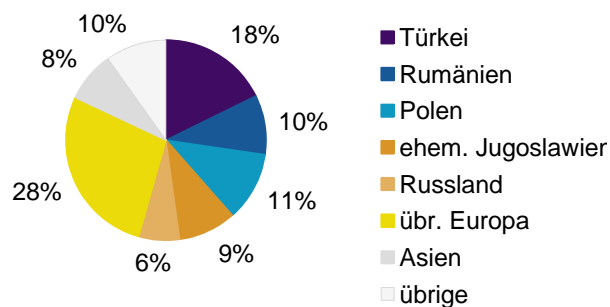

<sup>1</sup> Bezugsland ist bei Ausländern deren Staatsangehörigkeit, bei Deutschen mit Migrationshintergrund die zweite Staatsangehörigkeit oder das Geburtsland

Statistischer Bezirk: 35 Altenfurt Nord

Einwohner nach Migrationshintergrund (MGH) 2008-2011

Anteil an der Gesamtbevölkerung in %

Einwohner 2011 nach MGH und Altersgruppen

Menschen mit MGH 2011 nach dem Bezugsland

Einwohner 2011 nach MGH und Religionszugehörigkeit

**Privathaushalte und Personen in Privathaushalten nach dem Migrationshintergrund (MGH)**

	Privathaushalte	Personen in Privathaushalten			
		Insgesamt	darunter Kinder unter 18 J.	darunter Personen mit MGH	darunter Kinder unter 18 J. mit MGH
<b>2008</b>	<b>570</b>	<b>1 192</b>	<b>192</b>	<b>336</b>	<b>75</b>
<b>2009</b>	<b>565</b>	<b>1 203</b>	<b>199</b>	<b>357</b>	<b>85</b>
<b>2010</b>	<b>567</b>	<b>1 204</b>	<b>193</b>	<b>375</b>	<b>87</b>
<b>2011</b>	<b>579</b>	<b>1 212</b>	<b>178</b>	<b>389</b>	<b>85</b>
davon ...					
<b>Einpersonenhaushalte</b>	<b>231</b>	<b>231</b>	<b>-</b>	<b>53</b>	<b>-</b>
<b><u>nach dem Alter</u></b>					
unter 18 Jahre	2	2	-	2	-
18 bis 35 Jahre	66	66	-	16	-
35 bis 65 Jahre	86	86	-	22	-
65 Jahre und älter	77	77	-	13	-
<b>Mehrpersonenhaushalte</b>	<b>348</b>	<b>981</b>	<b>178</b>	<b>336</b>	<b>85</b>
<b><u>nach der Zahl der Personen</u></b>					
<b><u>im Haushalt</u></b>					
2	169	338	10	82	4
3	97	291	54	89	20
4 u.m.	82	352	114	165	61
<b><u>nach dem Haushaltstyp</u></b>					
Haushalte ohne Kinder	200	484	-	139	-
Haushalte mit Kindern	117	423	178	184	85
darunter allein Erziehende	24	63	32	18	10
sonstige MPH	31	74	-	13	-
<b><u>nach der Zahl der Kinder im</u></b>					
<b><u>Haushalt</u></b>					
1	66	211	66	80	28
2	41	162	82	71	36
3 u.m.	10	50	30	33	21