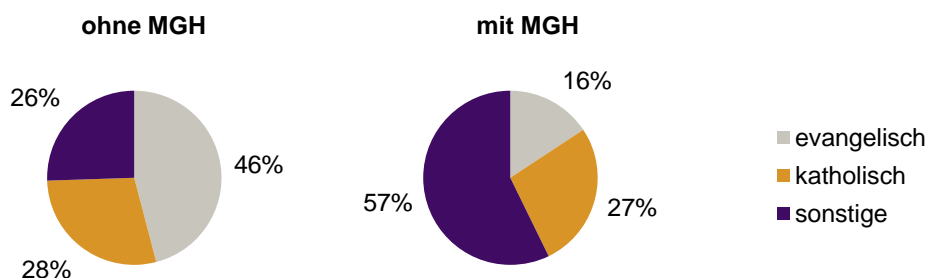

<sup>1</sup> Bezugsland ist bei Ausländern deren Staatsangehörigkeit, bei Deutschen mit Migrationshintergrund die zweite Staatsangehörigkeit oder das Geburtsland

Statistischer Bezirk: 35 Altenfurt Nord

Einwohner nach Migrationshintergrund (MGH) 2008-2011

Anteil an der Gesamtbevölkerung in %

Einwohner 2011 nach MGH und Altersgruppen

Menschen mit MGH 2011 nach dem Bezugsland

Einwohner 2011 nach MGH und Religionszugehörigkeit

**Privathaushalte und Personen in Privathaushalten nach dem Migrationshintergrund (MGH)**

	Privathaushalte	Personen in Privathaushalten			
		Insgesamt	darunter Kinder unter 18 J.	darunter Personen mit MGH	darunter Kinder unter 18 J. mit MGH
<b>2008</b>	<b>570</b>	<b>1 192</b>	<b>192</b>	<b>336</b>	<b>75</b>
<b>2009</b>	<b>565</b>	<b>1 203</b>	<b>199</b>	<b>357</b>	<b>85</b>
<b>2010</b>	<b>567</b>	<b>1 204</b>	<b>193</b>	<b>375</b>	<b>87</b>
<b>2011</b>	<b>579</b>	<b>1 212</b>	<b>178</b>	<b>389</b>	<b>85</b>
davon ...					
<b>Einpersonenhaushalte</b>	<b>231</b>	<b>231</b>	<b>-</b>	<b>53</b>	<b>-</b>
<b><u>nach dem Alter</u></b>					
unter 18 Jahre	2	2	-	2	-
18 bis 35 Jahre	66	66	-	16	-
35 bis 65 Jahre	86	86	-	22	-
65 Jahre und älter	77	77	-	13	-
<b>Mehrpersonenhaushalte</b>	<b>348</b>	<b>981</b>	<b>178</b>	<b>336</b>	<b>85</b>
<b><u>nach der Zahl der Personen</u></b>					
<b><u>im Haushalt</u></b>					
2	169	338	10	82	4
3	97	291	54	89	20
4 u.m.	82	352	114	165	61
<b><u>nach dem Haushaltstyp</u></b>					
Haushalte ohne Kinder	200	484	-	139	-
Haushalte mit Kindern	117	423	178	184	85
darunter allein Erziehende	24	63	32	18	10
sonstige MPH	31	74	-	13	-
<b><u>nach der Zahl der Kinder im</u></b>					
<b><u>Haushalt</u></b>					
1	66	211	66	80	28
2	41	162	82	71	36
3 u.m.	10	50	30	33	21