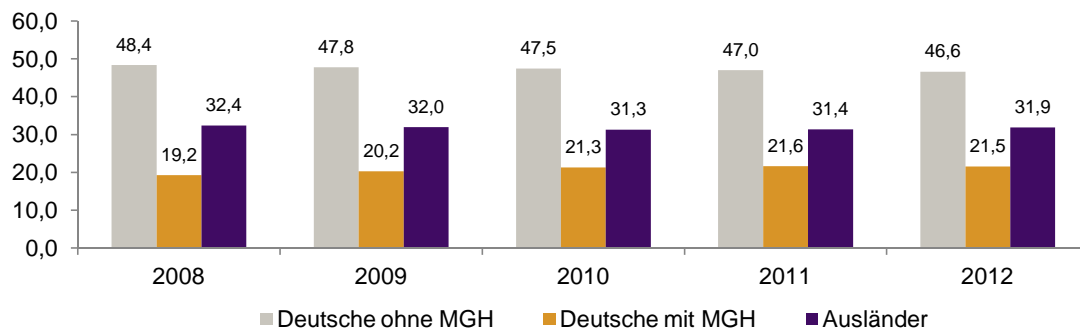

Einwohner nach Migrationshintergrund (MGH) 2008-2012

Anteil an der Gesamtbevölkerung in %