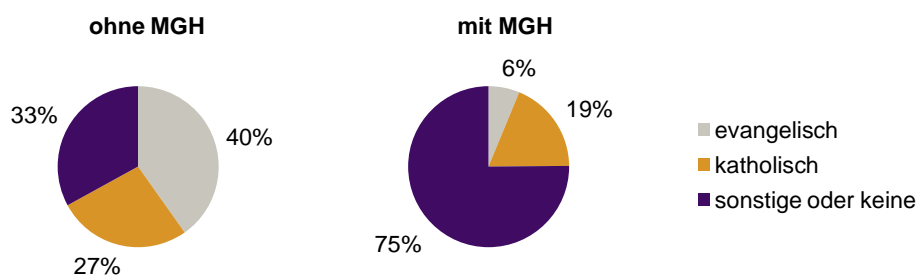

¹ Bezugsland ist bei Ausländern deren Staatsangehörigkeit, bei Deutschen mit Migrationshintergrund die zweite Staatsangehörigkeit oder das Geburtsland

Statistischer Bezirk: 15 Gugelstraße

Einwohner nach Migrationshintergrund (MGH) 2008-2012

Anteil an der Gesamtbevölkerung in %

Einwohner 2012 nach MGH und Altersgruppen

Menschen mit MGH 2012 nach dem Bezugsland

Einwohner 2012 nach MGH und Religionszugehörigkeit

Statistischer Bezirk: 15 Gugelstraße

Privathaushalte und Personen in Privathaushalten nach dem Migrationshintergrund (MGH)

	Privathaushalte	Personen in Privathaushalten			
		Insgesamt	darunter Kinder unter 18 J.	darunter Personen mit MGH	darunter Kinder unter 18 J. mit MGH
2008	4 192	7 307	1 079	3 898	809
2009	4 146	7 276	1 109	3 886	833
2010	4 177	7 321	1 124	3 909	848
2011	4 296	7 454	1 123	4 103	872
2012	4 456	7 661	1 149	4 235	889
davon ...					
Einpersonenhaushalte	2 582	2 582	-	911	-
<u>nach dem Alter</u>					
unter 18 Jahre	7	7	-	5	-
18 bis 34 Jahre	980	980	-	327	-
35 bis 64 Jahre	1 134	1 134	-	409	-
65 Jahre und älter	461	461	-	170	-
Mehrpersonenhaushalte	1 874	5 079	1 149	3 324	889
<u>nach der Zahl der Personen im Haushalt</u>					
2 Personen	1 106	2 212	165	1 151	90
3 Personen	382	1 146	283	769	200
4 u.m. Personen	386	1 721	701	1 404	599
<u>nach dem Haushaltstyp</u>					
Haushalte ohne Kinder	901	2 023	-	1 137	-
Haushalte mit Kindern	733	2 531	1 149	1 894	889
darunter allein Erziehende	258	644	351	375	207
sonstige MPH	240	525	-	293	-
<u>nach der Zahl der Kinder im Haushalt</u>					
1 Kind	431	1 225	431	824	292
2 Kinder	212	837	424	675	347
3 u.m. Kinder	90	469	294	395	250