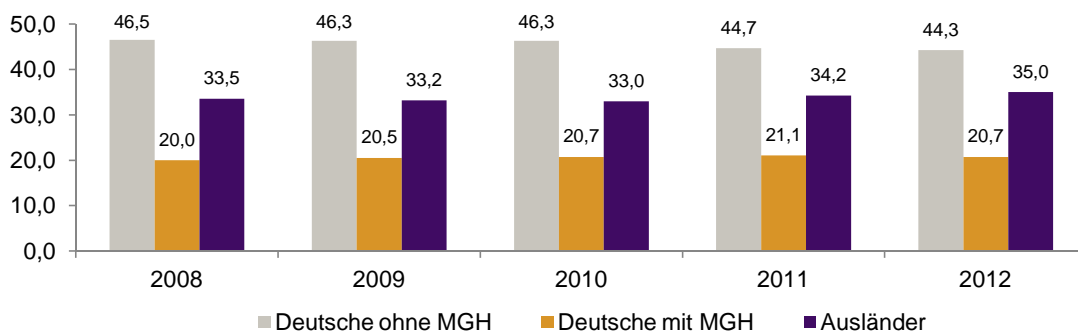

Einwohner nach Migrationshintergrund (MGH) 2008-2012

Anteil an der Gesamtbevölkerung in %