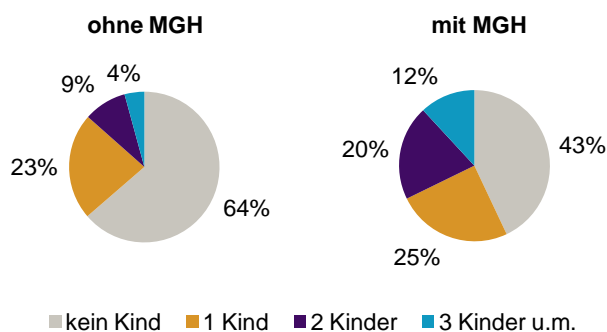

Einwohner in Mehrpersonenhaushalten 2012 nach MGH und Zahl der Kinder im Haushalt