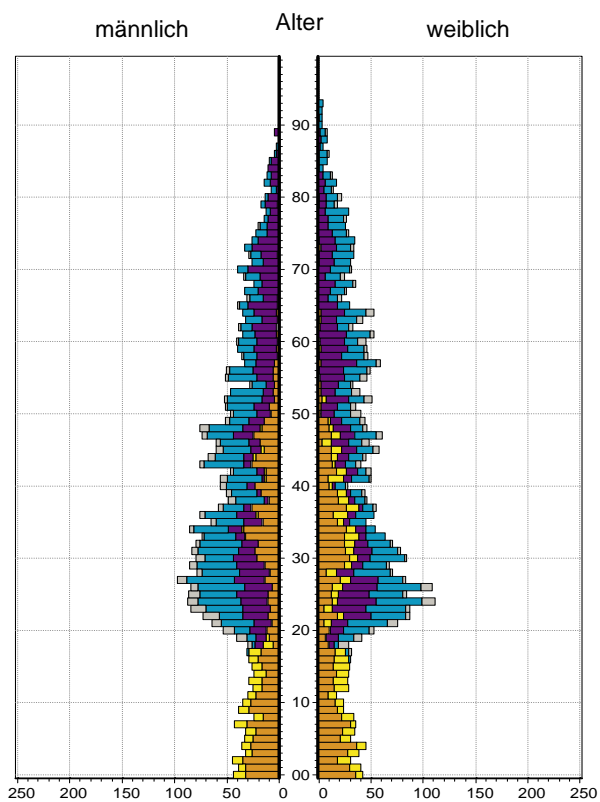

Bevölkerung in Privathaushalten 2012
nach Haushaltstypen

- Deutsche ohne MGH
- Deutsche mit MGH
- Ausländer

- Paar/Ehepaar mit Kind(ern)
- allein Erziehende
- Paar/Ehepaar ohne Kind(er)
- Einpersonenhaushalt
- sonstige Haushalte

Impressum:
Herausgeber:
Stadt Nürnberg
Amt für Stadtforschung und Statistik
für Nürnberg und Fürth
Unschlittplatz 7a
90403 Nürnberg