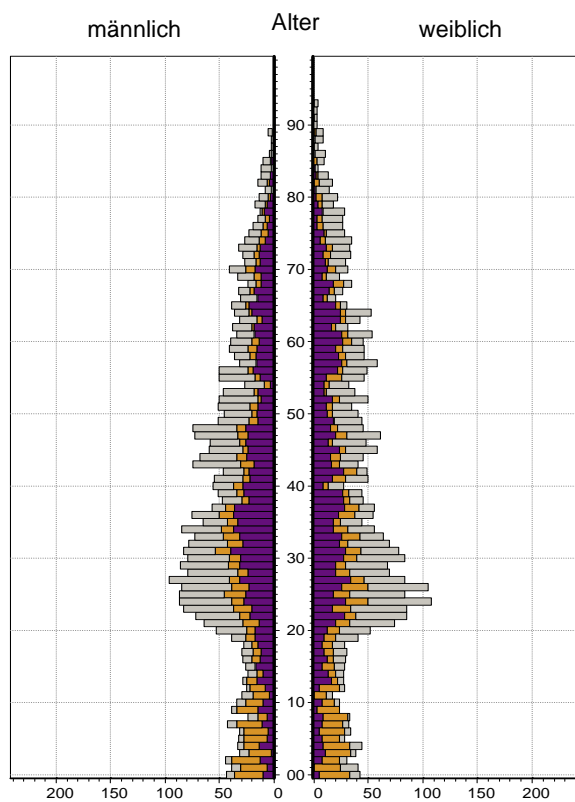

Bevölkerung am Ort der Hauptwohnung 2012
nach Migrationshintergrund