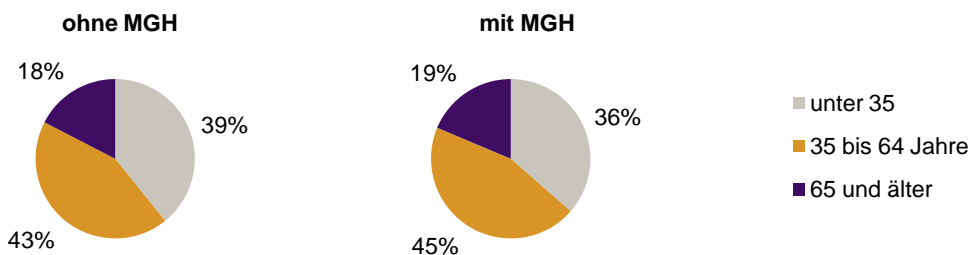

Privathaushalte und Personen in Privathaushalten nach dem Migrationshintergrund (MGH)

	Privathaushalte	Personen in Privathaushalten			
		Insgesamt	darunter Kinder unter 18 J.	darunter Personen mit MGH	darunter Kinder unter 18 J. mit MGH
2008	4 192	7 307	1 079	3 898	809
2009	4 146	7 276	1 109	3 886	833
2010	4 177	7 321	1 124	3 909	848
2011	4 296	7 454	1 123	4 103	872
2012	4 456	7 661	1 149	4 235	889
davon ...					
Einpersonenhaushalte	2 582	2 582	-	911	-
<u>nach dem Alter</u>					
unter 18 Jahre	7	7	-	5	-
18 bis 34 Jahre	980	980	-	327	-
35 bis 64 Jahre	1 134	1 134	-	409	-
65 Jahre und älter	461	461	-	170	-
Mehrpersonenhaushalte	1 874	5 079	1 149	3 324	889
<u>nach der Zahl der Personen im Haushalt</u>					
2 Personen	1 106	2 212	165	1 151	90
3 Personen	382	1 146	283	769	200
4 u.m. Personen	386	1 721	701	1 404	599
<u>nach dem Haushaltstyp</u>					
Haushalte ohne Kinder	901	2 023	-	1 137	-
Haushalte mit Kindern	733	2 531	1 149	1 894	889
darunter allein Erziehende	258	644	351	375	207
sonstige MPH	240	525	-	293	-
<u>nach der Zahl der Kinder im Haushalt</u>					
1 Kind	431	1 225	431	824	292
2 Kinder	212	837	424	675	347
3 u.m. Kinder	90	469	294	395	250

Kinder unter 18 Jahre nach MGH 2008-2012

Einwohner in Mehrpersonenhaushalten 2012 nach MGH und Zahl der Kinder im Haushalt

Statistischer Bezirk: 15 Gugelstraße

Einpersonenhaushalte 2012 nach Migrationshintergrund (MGH) und Alter

Bevölkerung am Ort der Hauptwohnung 2012
nach Migrationshintergrund

Bevölkerung in Privathaushalten 2012
nach Haushaltstypen

- Deutsche ohne MGH
- Deutsche mit MGH
- Ausländer

- Paar/Ehepaar mit Kind(ern)
- allein Erziehende
- Paar/Ehepaar ohne Kind(er)
- Einpersonenhaushalt
- sonstige Haushalte