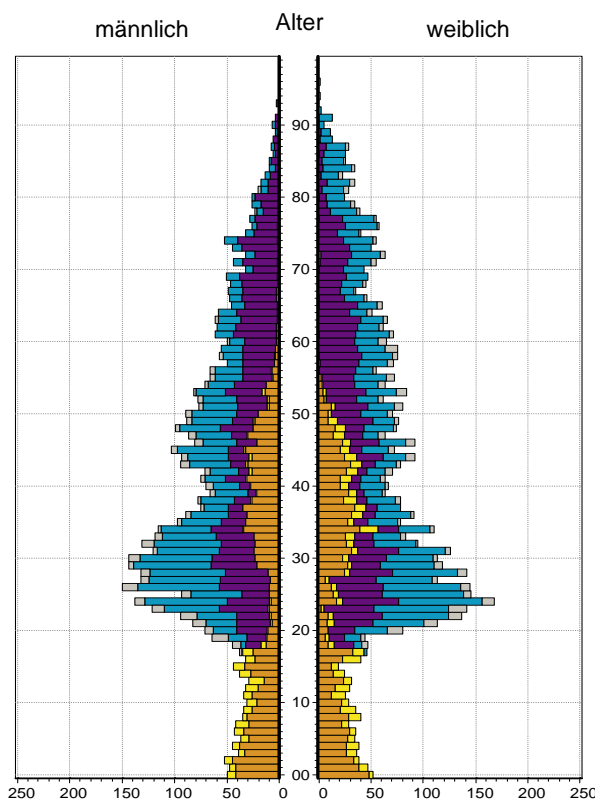

Bevölkerung am Ort der Hauptwohnung 2012
nach Migrationshintergrund

Bevölkerung in Privathaushalten 2012
nach Haushaltstypen

- Deutsche ohne MGH
- Deutsche mit MGH
- Ausländer

- Paar/Ehepaar mit Kind(ern)
- allein Erziehende
- Paar/Ehepaar ohne Kind(er)
- Einpersonenhaushalt
- sonstige Haushalte

Impressum:
Herausgeber:
Stadt Nürnberg
Amt für Stadtforschung und Statistik
für Nürnberg und Fürth
Unschlittplatz 7a
90403 Nürnberg