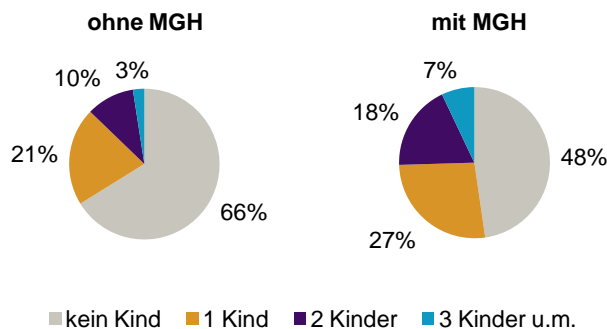

Einwohner in Mehrpersonenhaushalten 2012 nach MGH und Zahl der Kinder im Haushalt