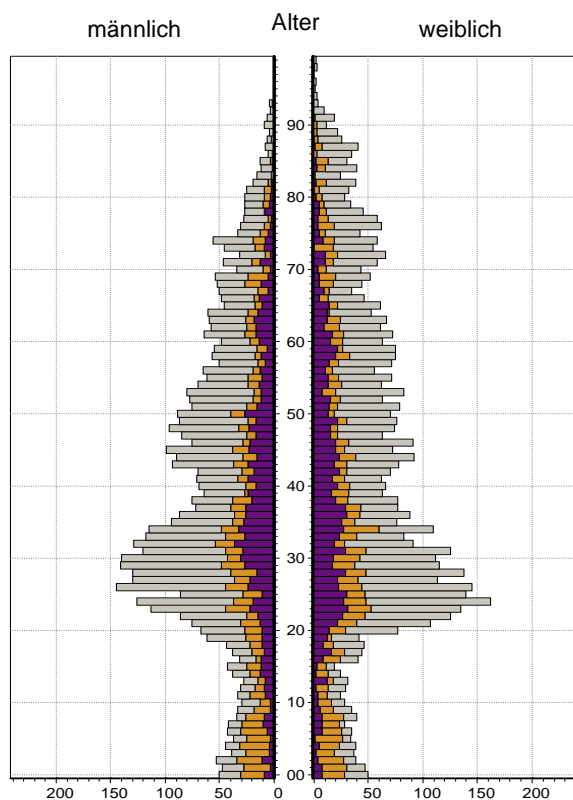

Bevölkerung am Ort der Hauptwohnung 2012
nach Migrationshintergrund

Bevölkerung in Privathaushalten 2012
nach Haushaltstypen

- Deutsche ohne MGH
- Deutsche mit MGH
- Ausländer

- Paar/Ehepaar mit Kind(ern)
- allein Erziehende
- Paar/Ehepaar ohne Kind(er)
- Einpersonenhaushalt
- sonstige Haushalte

Impressum:
Herausgeber:
Stadt Nürnberg
Amt für Stadtforschung und Statistik
für Nürnberg und Fürth
Unschlittplatz 7a
90403 Nürnberg