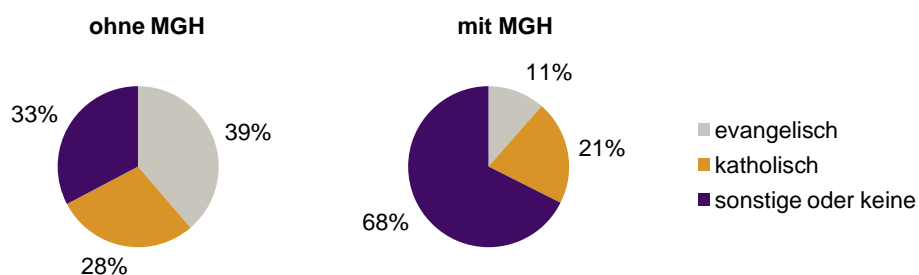

¹ Bezugsland ist bei Ausländern deren Staatsangehörigkeit, bei Deutschen mit Migrationshintergrund die zweite Staatsangehörigkeit oder das Geburtsland

Statistischer Bezirk: 27 Veilhof

Einwohner nach Migrationshintergrund (MGH) 2008-2012

Anteil an der Gesamtbevölkerung in %

Einwohner 2012 nach MGH und Altersgruppen

Menschen mit MGH 2012 nach dem Bezugsland

Einwohner 2012 nach MGH und Religionszugehörigkeit

Statistischer Bezirk: 27 Veilhof

Privathaushalte und Personen in Privathaushalten nach dem Migrationshintergrund (MGH)

	Privathaushalte	Personen in Privathaushalten			
		Insgesamt	darunter Kinder unter 18 J.	darunter Personen mit MGH	darunter Kinder unter 18 J. mit MGH
2008	6 476	10 838	1 307	3 978	740
2009	6 579	10 994	1 291	3 998	744
2010	6 482	10 763	1 283	4 023	765
2011	6 610	10 932	1 288	4 158	772
2012	6 829	11 291	1 322	4 365	816
davon ...					
Einpersonenhaushalte	4 010	4 010	-	975	-
<u>nach dem Alter</u>					
unter 18 Jahre	4	4	-	1	-
18 bis 34 Jahre	1 701	1 701	-	400	-
35 bis 64 Jahre	1 567	1 567	-	378	-
65 Jahre und älter	738	738	-	196	-
Mehrpersonenhaushalte	2 819	7 281	1 322	3 390	816
<u>nach der Zahl der Personen im Haushalt</u>					
2 Personen	1 761	3 522	170	1 280	89
3 Personen	618	1 854	426	938	233
4 u.m. Personen	440	1 905	726	1 172	494
<u>nach dem Haushaltstyp</u>					
Haushalte ohne Kinder	1 594	3 539	-	1 369	-
Haushalte mit Kindern	920	3 086	1 322	1 771	816
darunter allein Erziehende	262	645	336	340	178
sonstige MPH	305	656	-	250	-
<u>nach der Zahl der Kinder im Haushalt</u>					
1 Kind	598	1 726	598	907	334
2 Kinder	258	1 026	516	625	331
3 u.m. Kinder	64	334	208	239	151