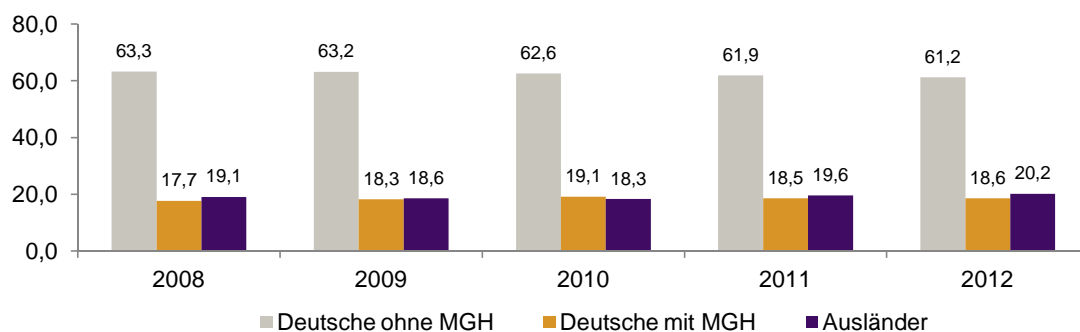

Einwohner nach Migrationshintergrund (MGH) 2008-2012

Anteil an der Gesamtbevölkerung in %