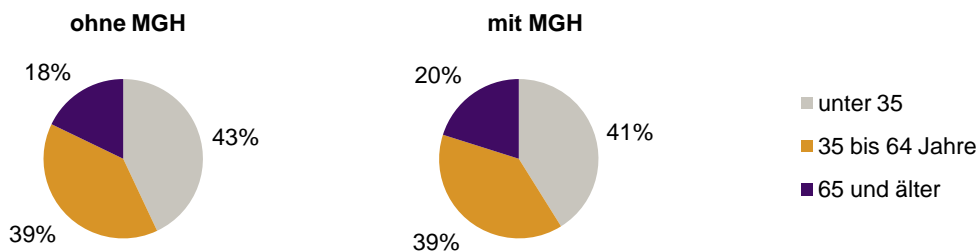

Anteil an der Gesamtbevölkerung in %

Einwohner 2012 nach MGH und Altersgruppen

Menschen mit MGH 2012 nach dem Bezugsland

Einwohner 2012 nach MGH und Religionszugehörigkeit

Statistischer Bezirk: 27 Veilhof

Privathaushalte und Personen in Privathaushalten nach dem Migrationshintergrund (MGH)

	Privathaushalte	Personen in Privathaushalten			
		Insgesamt	darunter Kinder unter 18 J.	darunter Personen mit MGH	darunter Kinder unter 18 J. mit MGH
2008	6 476	10 838	1 307	3 978	740
2009	6 579	10 994	1 291	3 998	744
2010	6 482	10 763	1 283	4 023	765
2011	6 610	10 932	1 288	4 158	772
2012	6 829	11 291	1 322	4 365	816
davon ...					
Einpersonenhaushalte	4 010	4 010	-	975	-
<u>nach dem Alter</u>					
unter 18 Jahre	4	4	-	1	-
18 bis 34 Jahre	1 701	1 701	-	400	-
35 bis 64 Jahre	1 567	1 567	-	378	-
65 Jahre und älter	738	738	-	196	-
Mehrpersonenhaushalte	2 819	7 281	1 322	3 390	816
<u>nach der Zahl der Personen im Haushalt</u>					
2 Personen	1 761	3 522	170	1 280	89
3 Personen	618	1 854	426	938	233
4 u.m. Personen	440	1 905	726	1 172	494
<u>nach dem Haushaltstyp</u>					
Haushalte ohne Kinder	1 594	3 539	-	1 369	-
Haushalte mit Kindern	920	3 086	1 322	1 771	816
darunter allein Erziehende	262	645	336	340	178
sonstige MPH	305	656	-	250	-
<u>nach der Zahl der Kinder im Haushalt</u>					
1 Kind	598	1 726	598	907	334
2 Kinder	258	1 026	516	625	331
3 u.m. Kinder	64	334	208	239	151

Kinder unter 18 Jahre nach MGH 2008-2012

Einwohner in Mehrpersonenhaushalten 2012 nach MGH und Zahl der Kinder im Haushalt

Statistischer Bezirk: 27 Veilhof

Einpersonenhaushalte 2012 nach Migrationshintergrund (MGH) und Alter

Bevölkerung am Ort der Hauptwohnung 2012
nach Migrationshintergrund

Bevölkerung in Privathaushalten 2012
nach Haushaltstypen

- Deutsche ohne MGH
- Deutsche mit MGH
- Ausländer

- Paar/Ehepaar mit Kind(ern)
- allein Erziehende
- Paar/Ehepaar ohne Kind(er)
- Einpersonenhaushalt
- sonstige Haushalte